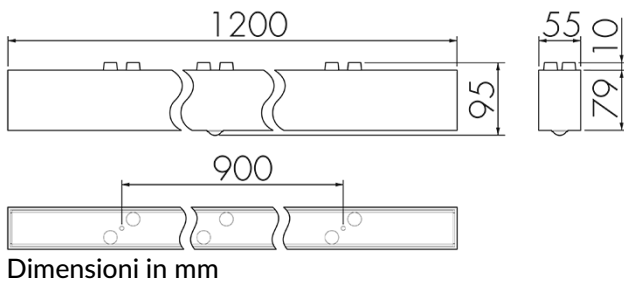

IL1-L120-3-M

Lampada LED con rilevatore di movimento

No E: 941 400 149

non più disponibile

Descrizione del prodotto

- Tecnologia a LED a risparmio energetico e di lunga durata
- prodotto di qualità, Swiss-Made
- Lampada intelligente a soffitto e a parete, lineare
- Rilevatore di movimento a raggi infrarossi passivi efficiente e affidabile
- È disponibile anche la versione senza rilevatore integrato
- Rilevamento della presenza a raggi infrarossi passivi ad alta sensibilità e anti-interferenze
- Attivazione automatica in funzione del movimento e della luminosità
- Design moderno in vetro acrilico opaco bianco
- Telecomando disponibile come accessorio
- Pronto per il funzionamento grazie al programma di fabbrica

Illustrazioni

Dimensioni in mm

Schemi di rilevamento

Dimensioni in m

a sinistra: vista dall'alto, a destra: vista laterale

- Portata per le attività sedentarie (zona di presenza)
- - - Portata dirigendosi verso la lente (movimento radiale)
- Portata passando lateralmente (movimento tangenziale)