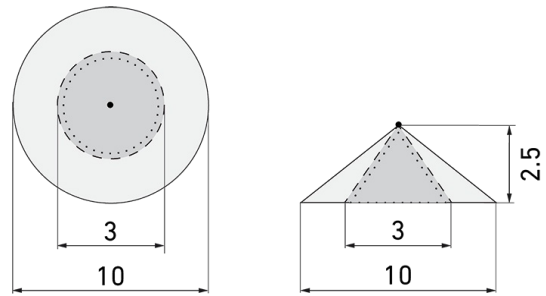

IL1-L120-3-M

Lampada LED con rilevatore di movimento

No E: 941 400 149

non più disponibile

Descrizione del prodotto

- Tecnologia a LED a risparmio energetico e di lunga durata
- prodotto di qualità, Swiss-Made
- Lampada intelligente a soffitto e a parete, lineare
- Rilevatore di movimento a raggi infrarossi passivi efficiente e affidabile
- È disponibile anche la versione senza rilevatore integrato
- Rilevamento della presenza a raggi infrarossi passivi ad alta sensibilità e anti-interferenze
- Attivazione automatica in funzione del movimento e della luminosità
- Design moderno in vetro acrilico opaco bianco
- Telecomando disponibile come accessorio
- Pronto per il funzionamento grazie al programma di fabbrica

Illustrazioni

Dimensioni in mm

Schemi di rilevamento

Dimensioni in m

a sinistra: vista dall'alto, a destra: vista laterale

- Portata per le attività sedentarie (zona di presenza)
- - - Portata dirigendosi verso la lente (movimento radiale)
- Portata passando lateralmente (movimento tangenziale)