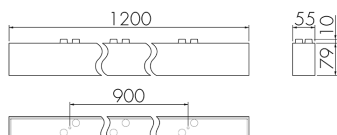

IL1-L120-3-S

Lampada LED con luce di emergenza

No E: 941 401 049

non più disponibile

Descrizione del prodotto

- Tecnologia a LED a risparmio energetico e di lunga durata
- prodotto di qualità, Swiss-Made
- Lampada intelligente a soffitto e a parete, lineare
- Design moderno in vetro acrilico opaco bianco
- Illuminazione di emergenza con durata dell'illuminazione > 1 h, Autotest incluso

Illustrazioni

Dimensioni in mm

Caratteristiche tecniche

Schemi

Funzionamento normale

Funzionamento normale con tasto esterno

Funzionamento normale con lampada esterno

Funzionamento in parallelo