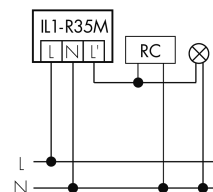

Illustrazioni

Dimensioni in mm

Schemi di rilevamento

Dimensioni in m

a sinistra: vista dall'alto, a destra: vista laterale

- ..... Portata per le attività sedentarie (zona di presenza)
- Portata dirigendosi verso la lente (movimento radiale)
- Portata passando lateralmente (movimento tangenziale)

Caratteristiche tecniche

Schemi

Funzionamento normale

Funzionamento normale con lampada esterno

Funzionamento normale con tasto esterno e filtro RC

Funzionamento normale con tasto esterno

Funzionamento in parallelo