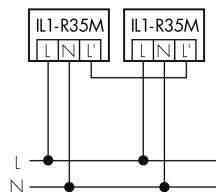

Illustrazioni

Dimensioni in mm

Schemi di rilevamento

Dimensioni in m

a sinistra: vista dall'alto, a destra: vista laterale

- ..... Portata per le attività sedentarie (zona di presenza)
- Portata dirigendosi verso la lente (movimento radiale)
- Portata passando lateralmente (movimento tangenziale)

Caratteristiche tecniche

Schemi

Funzionamento normale

Funzionamento normale con lampada esterno

Funzionamento normale con tasto esterno e filtro RC

Funzionamento normale con tasto esterno

Funzionamento in parallelo