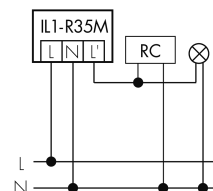

Illustrazioni

Schemi di rilevamento

Dimensioni in m

a sinistra: vista dall'alto, a destra: vista laterale

- Portata per le attività sedentarie (zona di presenza)
- - - Portata dirigendosi verso la lente (movimento radiale)
- Portata passando lateralmente (movimento tangenziale)

Caratteristiche tecniche

Schemi

Funzionamento normale

Funzionamento normale con lampada esterno

Funzionamento normale con tasto esterno e filtro RC

Funzionamento normale con tasto esterno

Funzionamento in parallelo