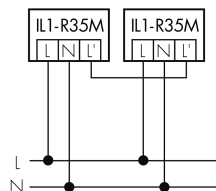

Illustrazioni

Schemi di rilevamento

Dimensioni in m

a sinistra: vista dall'alto, a destra: vista laterale

- Portata per le attività sedentarie (zona di presenza)
- - - Portata dirigendosi verso la lente (movimento radiale)
- Portata passando lateralmente (movimento tangenziale)

Caratteristiche tecniche

Schemi

Funzionamento normale

Funzionamento normale con lampada esterno

Funzionamento normale con tasto esterno e filtro RC

Funzionamento normale con tasto esterno

Funzionamento in parallelo