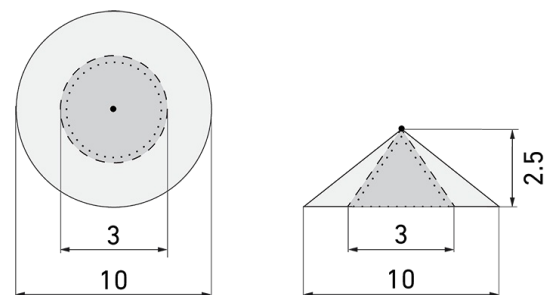

IL1-L120-4-M

Lampada LED con rilevatore di movimento

No E: 941 400 549

non più disponibile

Descrizione del prodotto

- Tecnologia a LED a risparmio energetico e di lunga durata
- prodotto di qualità, Swiss-Made
- Lampada intelligente a soffitto e a parete, lineare
- Rilevatore di movimento a raggi infrarossi passivi efficiente e affidabile
- È disponibile anche la versione senza rilevatore integrato
- Rilevamento della presenza a raggi infrarossi passivi ad alta sensibilità e anti-interferenze
- Attivazione automatica in funzione del movimento e della luminosità
- Design moderno in vetro acrilico opaco bianco
- Telecomando disponibile come accessorio
- Pronto per il funzionamento grazie al programma di fabbrica

Illustrazioni

Schemi di rilevamento

Dimensioni in m

a sinistra: vista dall'alto, a destra: vista laterale

- Portata per le attività sedentarie (zona di presenza)
- - - Portata dirigendosi verso la lente (movimento radiale)
- Portata passando lateralmente (movimento tangenziale)