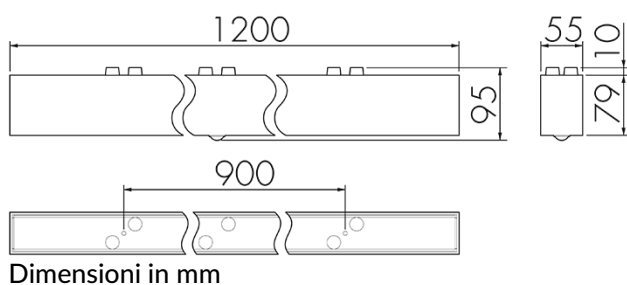

IL1-L120-4-M

Lampada LED con rilevatore di movimento

No E: 941 400 549

non più disponibile

Descrizione del prodotto

- Tecnologia a LED a risparmio energetico e di lunga durata
- prodotto di qualità, Swiss-Made
- Lampada intelligente a soffitto e a parete, lineare
- Rilevatore di movimento a raggi infrarossi passivi efficiente e affidabile
- È disponibile anche la versione senza rilevatore integrato
- Rilevamento della presenza a raggi infrarossi passivi ad alta sensibilità e anti-interferenze
- Attivazione automatica in funzione del movimento e della luminosità
- Design moderno in vetro acrilico opaco bianco
- Telecomando disponibile come accessorio
- Pronto per il funzionamento grazie al programma di fabbrica

Illustrazioni

Schemi di rilevamento

Dimensioni in m

a sinistra: vista dall'alto, a destra: vista laterale

- Portata per le attività sedentarie (zona di presenza)
- - - Portata dirigendosi verso la lente (movimento radiale)
- Portata passando lateralmente (movimento tangenziale)