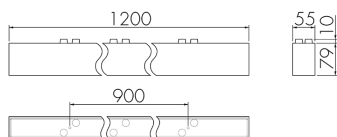

IL1-L120-4-S

Lampada LED con luce di emergenza

No E: 941 401 449

non più disponibile

Descrizione del prodotto

- Tecnologia a LED a risparmio energetico e di lunga durata
- prodotto di qualità, Swiss-Made
- Lampada intelligente a soffitto e a parete, lineare
- Design moderno in vetro acrilico opaco bianco
- Illuminazione di emergenza con durata dell'illuminazione > 1 h, Autotest incluso

Illustrazioni

Dimensioni in mm

Caratteristiche tecniche

Schemi

Funzionamento gruppi/Funzionamento sistema attraverso 2 gruppi fusibili

Funzionamento normale con tasto esterno

Funzionamento Master-Slave

Funzionamento normale in gruppo