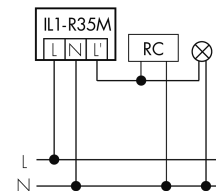

Illustrazioni

Schemi di rilevamento

Dimensioni in m

a sinistra: vista dall'alto, a destra: vista laterale

- Portata per le attività sedentarie (zona di presenza)
- - - Portata dirigendosi verso la lente (movimento radiale)
- Portata passando lateralmente (movimento tangenziale)

Caratteristiche tecniche

Schemi

Funzionamento normale

Funzionamento normale con lampada esterno

Funzionamento normale con tasto esterno e filtro RC

Funzionamento normale con tasto esterno

Funzionamento in parallelo