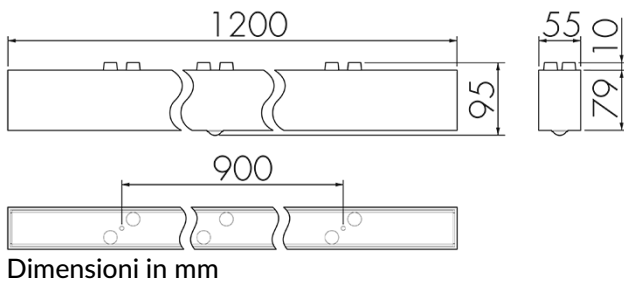

IL1-L120-4-MS

Lampada LED con rilevatore di movimento e luce di emergenza

No E: 941 401 549

non più disponibile

Descrizione del prodotto

- Tecnologia a LED a risparmio energetico e di lunga durata
- prodotto di qualità, Swiss-Made
- Lampada intelligente a soffitto e a parete, lineare
- Rilevatore di movimento a raggi infrarossi passivi efficiente e affidabile
- È disponibile anche la versione senza rilevatore integrato
- Rilevamento della presenza a raggi infrarossi passivi ad alta sensibilità e anti-interferenze
- Attivazione automatica in funzione del movimento e della luminosità
- Design moderno in vetro acrilico opaco bianco
- Telecomando disponibile come accessorio
- Pronto per il funzionamento grazie al programma di fabbrica
- Illuminazione di emergenza con durata dell'illuminazione > 1 h, Autotest incluso

Illustrazioni

Schemi di rilevamento

Dimensioni in m

a sinistra: vista dall'alto, a destra: vista laterale

- Portata per le attività sedentarie (zona di presenza)
- - - Portata dirigendosi verso la lente (movimento radiale)
- Portata passando lateralmente (movimento tangenziale)