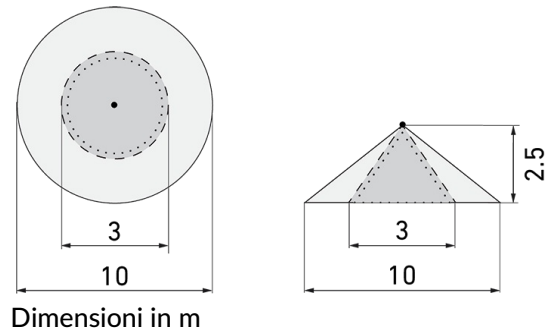

IL1-L120-4-MS

Lampada LED con rilevatore di movimento e luce di emergenza

No E: 941 401 549

non più disponibile

Descrizione del prodotto

- Tecnologia a LED a risparmio energetico e di lunga durata
- prodotto di qualità, Swiss-Made
- Lampada intelligente a soffitto e a parete, lineare
- Rilevatore di movimento a raggi infrarossi passivi efficiente e affidabile
- È disponibile anche la versione senza rilevatore integrato
- Rilevamento della presenza a raggi infrarossi passivi ad alta sensibilità e anti-interferenze
- Attivazione automatica in funzione del movimento e della luminosità
- Design moderno in vetro acrilico opaco bianco
- Telecomando disponibile come accessorio
- Pronto per il funzionamento grazie al programma di fabbrica
- Illuminazione di emergenza con durata dell'illuminazione > 1 h, Autotest incluso

Illustrazioni

Schemi di rilevamento

Dimensioni in m

a sinistra: vista dall'alto, a destra: vista laterale

- Portata per le attività sedentarie (zona di presenza)
- - - Portata dirigendosi verso la lente (movimento radiale)
- Portata passando lateralmente (movimento tangenziale)