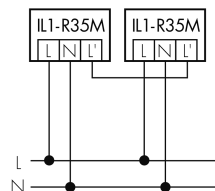

Illustrazioni

Schemi di rilevamento

Dimensioni in m

a sinistra: vista dall'alto, a destra: vista laterale

- Portata per le attività sedentarie (zona di presenza)
- - - Portata dirigendosi verso la lente (movimento radiale)
- Portata passando lateralmente (movimento tangenziale)

Caratteristiche tecniche

Schemi

Funzionamento normale

Funzionamento normale con lampada esterno

Funzionamento normale con tasto esterno e filtro RC

Funzionamento normale con tasto esterno

Funzionamento in parallelo