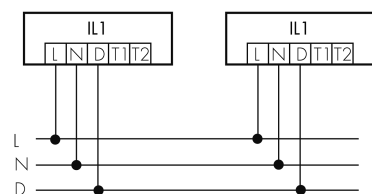

IL1-L120-3-AS

Lampada intelligente LED con luce di emergenza

No E: 941 401 249

non più disponibile

Descrizione del prodotto

- Luce d'orientamento per maggiori requisiti di sicurezza in case di riposo, ospedali, edifici pubblici, ecc.
- prodotto di qualità, Swiss-Made
- Lampada intelligente a soffitto e a parete, lineare
- Dimmera e attiva la luce in funzione della luce naturale del giorno
- Estensione semplice del sistema tramite un solo filo tra le lampade intelligenti preconfigurate
- 2 entrate per il comando con pulsanti, interruttori orari o rilevatori di movimento
- Funzioni per effetto sciame lineare e superficiale
- Design moderno in vetro acrilico opaco bianco
- Telecomando opzionale per l'adattamento semplice dei programmi di comando
- Immediatamente pronta all'utilizzo grazie ai programmi di comando preconfigurati
- Identificazione DC con chiamata automatica del programma di comando per la luce di emergenza
- Illuminazione di emergenza con durata dell'illuminazione > 1 h, Autotest incluso

Illustrazioni

Dimensioni in mm

Caratteristiche tecniche

Schemi

Funzionamento gruppi/ Funzionamento sistema attraverso 2 gruppi fusibili

Funzionamento normale con tasto esterno

Funzionamento Master-Slave

Funzionamento normale in gruppo