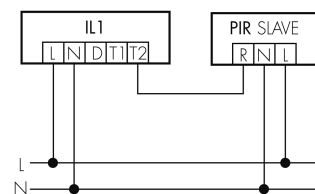

IL1-L120-3-AS

Lampada intelligente LED con luce di emergenza

No E: 941 401 249

non più disponibile

Descrizione del prodotto

- Luce d'orientamento per maggiori requisiti di sicurezza in case di riposo, ospedali, edifici pubblici, ecc.
- prodotto di qualità, Swiss-Made
- Lampada intelligente a soffitto e a parete, lineare
- Dimmera e attiva la luce in funzione della luce naturale del giorno
- Estensione semplice del sistema tramite un solo filo tra le lampade intelligenti preconfigurate
- 2 entrate per il comando con pulsanti, interruttori orari o rilevatori di movimento
- Funzioni per effetto sciame lineare e superficiale
- Design moderno in vetro acrilico opaco bianco
- Telecomando opzionale per l'adattamento semplice dei programmi di comando
- Immediatamente pronta all'utilizzo grazie ai programmi di comando preconfigurati
- Identificazione DC con chiamata automatica del programma di comando per la luce di emergenza
- Illuminazione di emergenza con durata dell'illuminazione > 1 h, Autotest incluso

Illustrazioni

Dimensioni in mm

Caratteristiche tecniche

Schemi

Funzionamento gruppi/ Funzionamento sistema attraverso 2 gruppi fusibili

Funzionamento normale con tasto esterno

Funzionamento Master-Slave

Funzionamento normale in gruppo