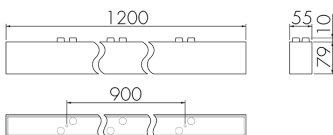

IL1-L120-3-AS

Lampada intelligente LED con luce di emergenza

No E: 941 401 249

non più disponibile

Descrizione del prodotto

- Luce d'orientamento per maggiori requisiti di sicurezza in case di riposo, ospedali, edifici pubblici, ecc.
- prodotto di qualità, Swiss-Made
- Lampada intelligente a soffitto e a parete, lineare
- Dimmera e attiva la luce in funzione della luce naturale del giorno
- Estensione semplice del sistema tramite un solo filo tra le lampade intelligenti preconfigurate
- 2 entrate per il comando con pulsanti, interruttori orari o rilevatori di movimento
- Funzioni per effetto sciame lineare e superficiale
- Design moderno in vetro acrilico opaco bianco
- Telecomando opzionale per l'adattamento semplice dei programmi di comando
- Immediatamente pronta all'utilizzo grazie ai programmi di comando preconfigurati
- Identificazione DC con chiamata automatica del programma di comando per la luce di emergenza
- Illuminazione di emergenza con durata dell'illuminazione > 1 h, Autotest incluso

Illustrazioni

Dimensioni in mm

Caratteristiche tecniche

Schemi

Funzionamento gruppi/ Funzionamento sistema attraverso 2 gruppi fusibili

Funzionamento normale con tasto esterno

Funzionamento Master-Slave

Funzionamento normale in gruppo