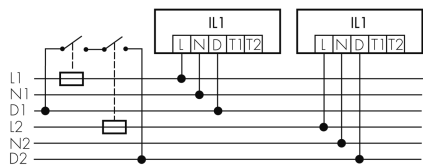

IL1-L120-3-AS

Lampada intelligente LED con luce di emergenza

No E: 941 401 249

non più disponibile

Descrizione del prodotto

- Luce d'orientamento per maggiori requisiti di sicurezza in case di riposo, ospedali, edifici pubblici, ecc.
- prodotto di qualità, Swiss-Made
- Lampada intelligente a soffitto e a parete, lineare
- Dimmera e attiva la luce in funzione della luce naturale del giorno
- Estensione semplice del sistema tramite un solo filo tra le lampade intelligenti preconfigurate
- 2 entrate per il comando con pulsanti, interruttori orari o rilevatori di movimento
- Funzioni per effetto sciame lineare e superficiale
- Design moderno in vetro acrilico opaco bianco
- Telecomando opzionale per l'adattamento semplice dei programmi di comando
- Immediatamente pronta all'utilizzo grazie ai programmi di comando preconfigurati
- Identificazione DC con chiamata automatica del programma di comando per la luce di emergenza
- Illuminazione di emergenza con durata dell'illuminazione > 1 h, Autotest incluso

Illustrazioni

Dimensioni in mm

Caratteristiche tecniche

Schemi

Funzionamento gruppi/ Funzionamento sistema attraverso 2 gruppi fusibili

Funzionamento normale con tasto esterno

Funzionamento Master-Slave

Funzionamento normale in gruppo