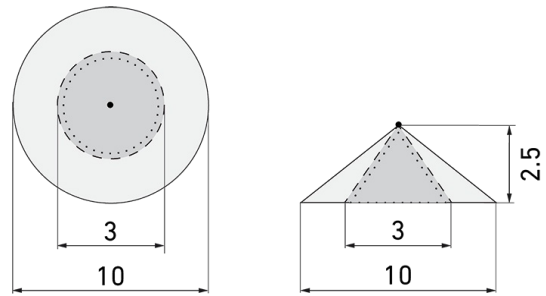

IL1-L120-3-BS

Lampada intelligente LED con rilevatore di presenza e luce di emergenza

No E: 941 401 349

non più disponibile

Descrizione del prodotto

- Luce d'orientamento per maggiori requisiti di sicurezza in case di riposo, ospedali, edifici pubblici, ecc.
- prodotto di qualità, Swiss-Made
- Lampada intelligente a soffitto e a parete, lineare
- È disponibile anche la versione senza rilevatore integrato
- Rilevamento della presenza a raggi infrarossi passivi ad alta sensibilità e anti-interferenze
- Dimmera e attiva la luce in funzione della presenza e della luce naturale del giorno
- Estensione semplice del sistema tramite un solo filo tra le lampade intelligenti preconfigurate
- 2 entrate per il comando con pulsanti, interruttori orari o rilevatori di movimento
- Funzioni per effetto sciame lineare e superficiale
- Design moderno in vetro acrilico opaco bianco
- Telecomando opzionale per l'adattamento semplice dei programmi di comando
- Immediatamente pronta all'utilizzo grazie ai programmi di comando preconfigurati
- Identificazione DC con chiamata automatica del programma di comando per la luce di emergenza
- Illuminazione di emergenza con durata dell'illuminazione > 1 h, Autotest incluso

Illustrazioni

Dimensioni in mm

Schemi di rilevamento

Dimensioni in m

a sinistra: vista dall'alto, a destra: vista laterale

- Portata per le attività sedentarie (zona di presenza)
- - - Portata dirigendosi verso la lente (movimento radiale)
- Portata passando lateralmente (movimento tangenziale)