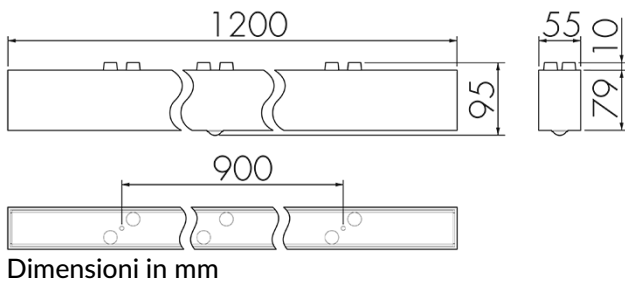

IL1-L120-3-BS

Lampada intelligente LED con rilevatore di presenza e luce di emergenza

No E: 941 401 349

non più disponibile

Descrizione del prodotto

- Luce d'orientamento per maggiori requisiti di sicurezza in case di riposo, ospedali, edifici pubblici, ecc.
- prodotto di qualità, Swiss-Made
- Lampada intelligente a soffitto e a parete, lineare
- È disponibile anche la versione senza rilevatore integrato
- Rilevamento della presenza a raggi infrarossi passivi ad alta sensibilità e anti-interferenze
- Dimmera e attiva la luce in funzione della presenza e della luce naturale del giorno
- Estensione semplice del sistema tramite un solo filo tra le lampade intelligenti preconfigurate
- 2 entrate per il comando con pulsanti, interruttori orari o rilevatori di movimento
- Funzioni per effetto sciame lineare e superficiale
- Design moderno in vetro acrilico opaco bianco
- Telecomando opzionale per l'adattamento semplice dei programmi di comando
- Immediatamente pronta all'utilizzo grazie ai programmi di comando preconfigurati
- Identificazione DC con chiamata automatica del programma di comando per la luce di emergenza
- Illuminazione di emergenza con durata dell'illuminazione > 1 h, Autotest incluso

Illustrazioni

Dimensioni in mm

Schemi di rilevamento

Dimensioni in m

a sinistra: vista dall'alto, a destra: vista laterale

- Portata per le attività sedentarie (zona di presenza)
- - - Portata dirigendosi verso la lente (movimento radiale)
- Portata passando lateralmente (movimento tangenziale)