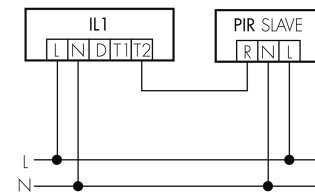

IL1-L120-3-BS

Lampada intelligente LED con rilevatore di presenza e luce di emergenza

No E: 941 401 349

non più disponibile

Descrizione del prodotto

- Luce d'orientamento per maggiori requisiti di sicurezza in case di riposo, ospedali, edifici pubblici, ecc.
- prodotto di qualità, Swiss-Made
- Lampada intelligente a soffitto e a parete, lineare
- È disponibile anche la versione senza rilevatore integrato
- Rilevamento della presenza a raggi infrarossi passivi ad alta sensibilità e anti-interferenze
- Dimmera e attiva la luce in funzione della presenza e della luce naturale del giorno
- Estensione semplice del sistema tramite un solo filo tra le lampade intelligenti preconfigurate
- 2 entrate per il comando con pulsanti, interruttori orari o rilevatori di movimento
- Funzioni per effetto sciame lineare e superficiale
- Design moderno in vetro acrilico opaco bianco
- Telecomando opzionale per l'adattamento semplice dei programmi di comando
- Immediatamente pronta all'utilizzo grazie ai programmi di comando preconfigurati
- Identificazione DC con chiamata automatica del programma di comando per la luce di emergenza
- Illuminazione di emergenza con durata dell'illuminazione > 1 h, Autotest incluso

Illustrazioni

Dimensioni in mm

Schemi di rilevamento

Dimensioni in m

a sinistra: vista dall'alto, a destra: vista laterale

- Portata per le attività sedentarie (zona di presenza)
- - - Portata dirigendosi verso la lente (movimento radiale)
- Portata passando lateralmente (movimento tangenziale)

Caratteristiche tecniche

Schemi

Funzionamento gruppi/ Funzionamento sistema attraverso 2 gruppi fusibili

Funzionamento normale con tasto esterno

Funzionamento Master-Slave

Funzionamento normale in gruppo

Funzionamento normale