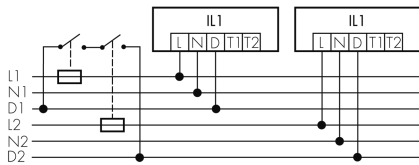

IL1-L120-3-BS

Lampada intelligente LED con rilevatore di presenza e luce di emergenza

No E: 941 401 349

non più disponibile

Descrizione del prodotto

- Luce d'orientamento per maggiori requisiti di sicurezza in case di riposo, ospedali, edifici pubblici, ecc.
- prodotto di qualità, Swiss-Made
- Lampada intelligente a soffitto e a parete, lineare
- È disponibile anche la versione senza rilevatore integrato
- Rilevamento della presenza a raggi infrarossi passivi ad alta sensibilità e anti-interferenze
- Dimmera e attiva la luce in funzione della presenza e della luce naturale del giorno
- Estensione semplice del sistema tramite un solo filo tra le lampade intelligenti preconfigurate
- 2 entrate per il comando con pulsanti, interruttori orari o rilevatori di movimento
- Funzioni per effetto sciame lineare e superficiale
- Design moderno in vetro acrilico opaco bianco
- Telecomando opzionale per l'adattamento semplice dei programmi di comando
- Immediatamente pronta all'utilizzo grazie ai programmi di comando preconfigurati
- Identificazione DC con chiamata automatica del programma di comando per la luce di emergenza
- Illuminazione di emergenza con durata dell'illuminazione > 1 h, Autotest incluso

Illustrazioni

Dimensioni in mm

Schemi di rilevamento

Dimensioni in m

a sinistra: vista dall'alto, a destra: vista laterale

- Portata per le attività sedentarie (zona di presenza)
- - - Portata dirigendosi verso la lente (movimento radiale)
- Portata passando lateralmente (movimento tangenziale)

Caratteristiche tecniche

Schemi

Funzionamento gruppi/ Funzionamento sistema attraverso 2 gruppi fusibili

Funzionamento normale con tasto esterno

Funzionamento Master-Slave

Funzionamento normale in gruppo

Funzionamento normale