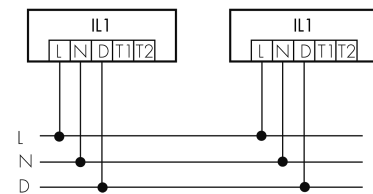

IL1-L120-3-BS

Lampada intelligente LED con rilevatore di presenza e luce di emergenza

No E: 941 401 349

non più disponibile

Descrizione del prodotto

- Luce d'orientamento per maggiori requisiti di sicurezza in case di riposo, ospedali, edifici pubblici, ecc.
- prodotto di qualità, Swiss-Made
- Lampada intelligente a soffitto e a parete, lineare
- È disponibile anche la versione senza rilevatore integrato
- Rilevamento della presenza a raggi infrarossi passivi ad alta sensibilità e anti-interferenze
- Dimmera e attiva la luce in funzione della presenza e della luce naturale del giorno
- Estensione semplice del sistema tramite un solo filo tra le lampade intelligenti preconfigurate
- 2 entrate per il comando con pulsanti, interruttori orari o rilevatori di movimento
- Funzioni per effetto sciame lineare e superficiale
- Design moderno in vetro acrilico opaco bianco
- Telecomando opzionale per l'adattamento semplice dei programmi di comando
- Immediatamente pronta all'utilizzo grazie ai programmi di comando preconfigurati
- Identificazione DC con chiamata automatica del programma di comando per la luce di emergenza
- Illuminazione di emergenza con durata dell'illuminazione > 1 h, Autotest incluso

Illustrazioni

Dimensioni in mm

Schemi di rilevamento

Dimensioni in m

a sinistra: vista dall'alto, a destra: vista laterale

- Portata per le attività sedentarie (zona di presenza)
- - - Portata dirigendosi verso la lente (movimento radiale)
- Portata passando lateralmente (movimento tangenziale)

Caratteristiche tecniche

Schemi

Funzionamento gruppi/ Funzionamento sistema attraverso 2 gruppi fusibili

Funzionamento normale con tasto esterno

Funzionamento Master-Slave

Funzionamento normale in gruppo

Funzionamento normale