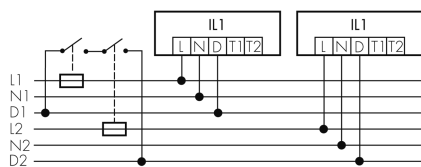

IL1-L120-4-A

Lampada intelligente LED

No E: 941 400 649

non più disponibile

Descrizione del prodotto

- Luce d'orientamento per maggiori requisiti di sicurezza in case di riposo, ospedali, edifici pubblici, ecc.
- prodotto di qualità, Swiss-Made
- Lampada intelligente a soffitto e a parete, lineare
- Dimmera e attiva la luce in funzione della luce naturale del giorno
- Estensione semplice del sistema tramite un solo filo tra le lampade intelligenti preconfigurate
- 2 entrate per il comando con pulsanti, interruttori orari o rilevatori di movimento
- Funzioni per effetto sciame lineare e superficiale
- Design moderno in vetro acrilico opaco bianco
- Telecomando opzionale per l'adattamento semplice dei programmi di comando
- Immediatamente pronta all'utilizzo grazie ai programmi di comando preconfigurati
- Identificazione DC con chiamata automatica del programma di comando per la luce di emergenza

Illustrazioni

Dimensioni in mm

Caratteristiche tecniche

Schemi

Funzionamento gruppi/Funzionamento sistema attraverso 2 gruppi fusibili

Funzionamento normale con tasto esterno

Funzionamento Master-Slave

Funzionamento normale in gruppo