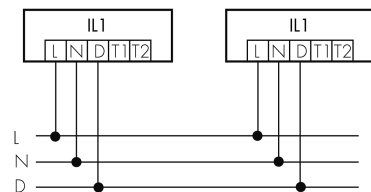

IL1-L120-4-A

Lampada intelligente LED

No E: 941 400 649

non più disponibile

Descrizione del prodotto

- Luce d'orientamento per maggiori requisiti di sicurezza in case di riposo, ospedali, edifici pubblici, ecc.
- prodotto di qualità, Swiss-Made
- Lampada intelligente a soffitto e a parete, lineare
- Dimmera e attiva la luce in funzione della luce naturale del giorno
- Estensione semplice del sistema tramite un solo filo tra le lampade intelligenti preconfigurate
- 2 entrate per il comando con pulsanti, interruttori orari o rilevatori di movimento
- Funzioni per effetto sciame lineare e superficiale
- Design moderno in vetro acrilico opaco bianco
- Telecomando opzionale per l'adattamento semplice dei programmi di comando
- Immediatamente pronta all'utilizzo grazie ai programmi di comando preconfigurati
- Identificazione DC con chiamata automatica del programma di comando per la luce di emergenza

Illustrazioni

Dimensioni in mm

Caratteristiche tecniche

Schemi

Funzionamento gruppi/Funzionamento sistema attraverso 2 gruppi fusibili

Funzionamento normale con tasto esterno

Funzionamento Master-Slave

Funzionamento normale in gruppo