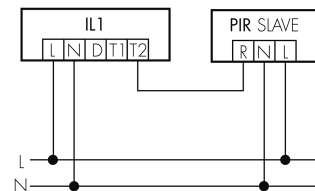

IL1-L120-4-A

Lampada intelligente LED

No E: 941 400 649

non più disponibile

Descrizione del prodotto

- Luce d'orientamento per maggiori requisiti di sicurezza in case di riposo, ospedali, edifici pubblici, ecc.
- prodotto di qualità, Swiss-Made
- Lampada intelligente a soffitto e a parete, lineare
- Dimmera e attiva la luce in funzione della luce naturale del giorno
- Estensione semplice del sistema tramite un solo filo tra le lampade intelligenti preconfigurate
- 2 entrate per il comando con pulsanti, interruttori orari o rilevatori di movimento
- Funzioni per effetto sciame lineare e superficiale
- Design moderno in vetro acrilico opaco bianco
- Telecomando opzionale per l'adattamento semplice dei programmi di comando
- Immediatamente pronta all'utilizzo grazie ai programmi di comando preconfigurati
- Identificazione DC con chiamata automatica del programma di comando per la luce di emergenza

Illustrazioni

Dimensioni in mm

Caratteristiche tecniche

Schemi

Funzionamento gruppi/Funzionamento sistema attraverso 2 gruppi fusibili

Funzionamento normale con tasto esterno

Funzionamento Master-Slave

Funzionamento normale in gruppo