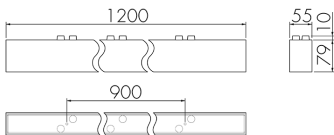

IL1-L120-4-A

Lampada intelligente LED

No E: 941 400 649

non più disponibile

Descrizione del prodotto

- Luce d'orientamento per maggiori requisiti di sicurezza in case di riposo, ospedali, edifici pubblici, ecc.
- prodotto di qualità, Swiss-Made
- Lampada intelligente a soffitto e a parete, lineare
- Dimmera e attiva la luce in funzione della luce naturale del giorno
- Estensione semplice del sistema tramite un solo filo tra le lampade intelligenti preconfigurate
- 2 entrate per il comando con pulsanti, interruttori orari o rilevatori di movimento
- Funzioni per effetto sciame lineare e superficiale
- Design moderno in vetro acrilico opaco bianco
- Telecomando opzionale per l'adattamento semplice dei programmi di comando
- Immediatamente pronta all'utilizzo grazie ai programmi di comando preconfigurati
- Identificazione DC con chiamata automatica del programma di comando per la luce di emergenza

Illustrazioni

Dimensioni in mm

Caratteristiche tecniche

Schemi

Funzionamento gruppi/Funzionamento sistema attraverso 2 gruppi fusibili

Funzionamento normale con tasto esterno

Funzionamento Master-Slave

Funzionamento normale in gruppo