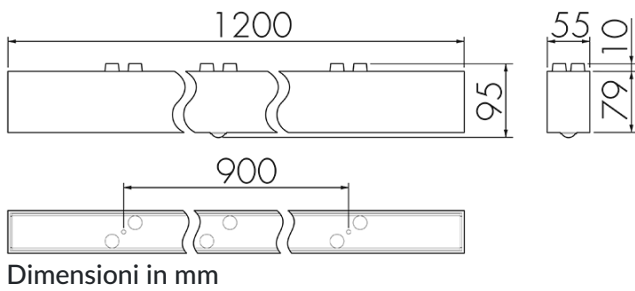

IL1-L120-4-B

Lampada intelligente LED con rilevatore di presenza

No E: 941 400 749

non più disponibile

Descrizione del prodotto

- Luce d'orientamento per maggiori requisiti di sicurezza in case di riposo, ospedali, edifici pubblici, ecc.
- prodotto di qualità, Swiss-Made
- Lampada intelligente a soffitto e a parete, lineare
- È disponibile anche la versione senza rilevatore integrato
- Rilevamento della presenza a raggi infrarossi passivi ad alta sensibilità e anti-interferenze
- Dimmera e attiva la luce in funzione della presenza e della luce naturale del giorno
- Estensione semplice del sistema tramite un solo filo tra le lampade intelligenti preconfigurate
- 2 entrate per il comando con pulsanti, interruttori orari o rilevatori di movimento
- Funzioni per effetto sciame lineare e superficiale
- Design moderno in vetro acrilico opaco bianco
- Telecomando opzionale per l'adattamento semplice dei programmi di comando
- Immediatamente pronta all'utilizzo grazie ai programmi di comando preconfigurati
- Identificazione DC con chiamata automatica del programma di comando per la luce di emergenza

Illustrazioni

Dimensioni in mm

Schemi di rilevamento

Dimensioni in m

a sinistra: vista dall'alto, a destra: vista laterale

- Portata per le attività sedentarie (zona di presenza)
- Portata dirigendosi verso la lente (movimento radiale)
- Portata passando lateralmente (movimento tangenziale)