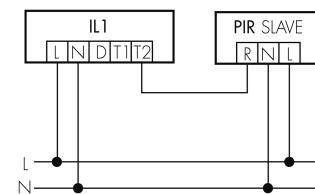

IL1-L120-4-B

Lampada intelligente LED con rilevatore di presenza

No E: 941 400 749

non più disponibile

Descrizione del prodotto

- Luce d'orientamento per maggiori requisiti di sicurezza in case di riposo, ospedali, edifici pubblici, ecc.
- prodotto di qualità, Swiss-Made
- Lampada intelligente a soffitto e a parete, lineare
- È disponibile anche la versione senza rilevatore integrato
- Rilevamento della presenza a raggi infrarossi passivi ad alta sensibilità e anti-interferenze
- Dimmera e attiva la luce in funzione della presenza e della luce naturale del giorno
- Estensione semplice del sistema tramite un solo filo tra le lampade intelligenti preconfigurate
- 2 entrate per il comando con pulsanti, interruttori orari o rilevatori di movimento
- Funzioni per effetto sciame lineare e superficiale
- Design moderno in vetro acrilico opaco bianco
- Telecomando opzionale per l'adattamento semplice dei programmi di comando
- Immediatamente pronta all'utilizzo grazie ai programmi di comando preconfigurati
- Identificazione DC con chiamata automatica del programma di comando per la luce di emergenza

Illustrazioni

Dimensioni in mm

Schemi di rilevamento

Dimensioni in m

a sinistra: vista dall'alto, a destra: vista laterale

- Portata per le attività sedentarie (zona di presenza)
- Portata dirigendosi verso la lente (movimento radiale)
- Portata passando lateralmente (movimento tangenziale)

Caratteristiche tecniche

Schemi

Funzionamento gruppi/ Funzionamento sistema attraverso 2 gruppi fusibili

Funzionamento normale con tasto esterno

Funzionamento Master-Slave

Funzionamento normale in gruppo

Funzionamento normale