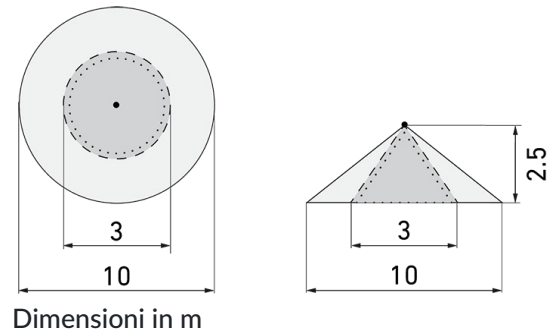

IL1-L120-4-B

Lampada intelligente LED con rilevatore di presenza

No E: 941 400 749

non più disponibile

Descrizione del prodotto

- Luce d'orientamento per maggiori requisiti di sicurezza in case di riposo, ospedali, edifici pubblici, ecc.
- prodotto di qualità, Swiss-Made
- Lampada intelligente a soffitto e a parete, lineare
- È disponibile anche la versione senza rilevatore integrato
- Rilevamento della presenza a raggi infrarossi passivi ad alta sensibilità e anti-interferenze
- Dimmera e attiva la luce in funzione della presenza e della luce naturale del giorno
- Estensione semplice del sistema tramite un solo filo tra le lampade intelligenti preconfigurate
- 2 entrate per il comando con pulsanti, interruttori orari o rilevatori di movimento
- Funzioni per effetto sciame lineare e superficiale
- Design moderno in vetro acrilico opaco bianco
- Telecomando opzionale per l'adattamento semplice dei programmi di comando
- Immediatamente pronta all'utilizzo grazie ai programmi di comando preconfigurati
- Identificazione DC con chiamata automatica del programma di comando per la luce di emergenza

Illustrazioni

Dimensioni in mm

Schemi di rilevamento

Dimensioni in m

a sinistra: vista dall'alto, a destra: vista laterale

- Portata per le attività sedentarie (zona di presenza)
- Portata dirigendosi verso la lente (movimento radiale)
- Portata passando lateralmente (movimento tangenziale)