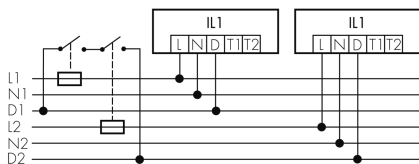

IL1-L120-4-B

Lampada intelligente LED con rilevatore di presenza

No E: 941 400 749

non più disponibile

Descrizione del prodotto

- Luce d'orientamento per maggiori requisiti di sicurezza in case di riposo, ospedali, edifici pubblici, ecc.
- prodotto di qualità, Swiss-Made
- Lampada intelligente a soffitto e a parete, lineare
- È disponibile anche la versione senza rilevatore integrato
- Rilevamento della presenza a raggi infrarossi passivi ad alta sensibilità e anti-interferenze
- Dimmera e attiva la luce in funzione della presenza e della luce naturale del giorno
- Estensione semplice del sistema tramite un solo filo tra le lampade intelligenti preconfigurate
- 2 entrate per il comando con pulsanti, interruttori orari o rilevatori di movimento
- Funzioni per effetto sciame lineare e superficiale
- Design moderno in vetro acrilico opaco bianco
- Telecomando opzionale per l'adattamento semplice dei programmi di comando
- Immediatamente pronta all'utilizzo grazie ai programmi di comando preconfigurati
- Identificazione DC con chiamata automatica del programma di comando per la luce di emergenza

Illustrazioni

Dimensioni in mm

Schemi di rilevamento

Dimensioni in m

a sinistra: vista dall'alto, a destra: vista laterale

- Portata per le attività sedentarie (zona di presenza)
- Portata dirigendosi verso la lente (movimento radiale)
- Portata passando lateralmente (movimento tangenziale)

Caratteristiche tecniche

Schemi

Funzionamento gruppi/ Funzionamento sistema attraverso 2 gruppi fusibili

Funzionamento normale con tasto esterno

Funzionamento Master-Slave

Funzionamento normale in gruppo

Funzionamento normale