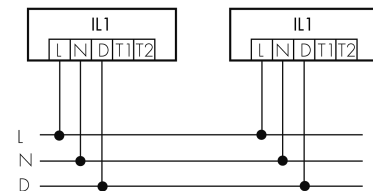

IL1-L120-4-B

Lampada intelligente LED con rilevatore di presenza

No E: 941 400 749

non più disponibile

Descrizione del prodotto

- Luce d'orientamento per maggiori requisiti di sicurezza in case di riposo, ospedali, edifici pubblici, ecc.
- prodotto di qualità, Swiss-Made
- Lampada intelligente a soffitto e a parete, lineare
- È disponibile anche la versione senza rilevatore integrato
- Rilevamento della presenza a raggi infrarossi passivi ad alta sensibilità e anti-interferenze
- Dimmera e attiva la luce in funzione della presenza e della luce naturale del giorno
- Estensione semplice del sistema tramite un solo filo tra le lampade intelligenti preconfigurate
- 2 entrate per il comando con pulsanti, interruttori orari o rilevatori di movimento
- Funzioni per effetto sciame lineare e superficiale
- Design moderno in vetro acrilico opaco bianco
- Telecomando opzionale per l'adattamento semplice dei programmi di comando
- Immediatamente pronta all'utilizzo grazie ai programmi di comando preconfigurati
- Identificazione DC con chiamata automatica del programma di comando per la luce di emergenza

Illustrazioni

Dimensioni in mm

Schemi di rilevamento

Dimensioni in m

a sinistra: vista dall'alto, a destra: vista laterale

- Portata per le attività sedentarie (zona di presenza)
- Portata dirigendosi verso la lente (movimento radiale)
- Portata passando lateralmente (movimento tangenziale)

Caratteristiche tecniche

Schemi

Funzionamento gruppi/ Funzionamento sistema attraverso 2 gruppi fusibili

Funzionamento normale con tasto esterno

Funzionamento Master-Slave

Funzionamento normale in gruppo

Funzionamento normale