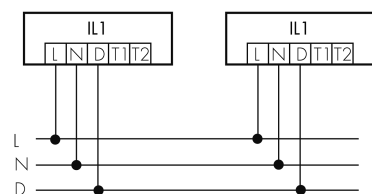

IL1-L120-4-AS

Lampada intelligente LED con luce di emergenza

No E: 941 401 649

non più disponibile

Descrizione del prodotto

- Luce d'orientamento per maggiori requisiti di sicurezza in case di riposo, ospedali, edifici pubblici, ecc.
- prodotto di qualità, Swiss-Made
- Lampada intelligente a soffitto e a parete, lineare
- Dimmera e attiva la luce in funzione della luce naturale del giorno
- Estensione semplice del sistema tramite un solo filo tra le lampade intelligenti preconfigurate
- 2 entrate per il comando con pulsanti, interruttori orari o rilevatori di movimento
- Funzioni per effetto sciame lineare e superficiale
- Design moderno in vetro acrilico opaco bianco
- Telecomando opzionale per l'adattamento semplice dei programmi di comando
- Immediatamente pronta all'utilizzo grazie ai programmi di comando preconfigurati
- Identificazione DC con chiamata automatica del programma di comando per la luce di emergenza
- Illuminazione di emergenza con durata dell'illuminazione > 1 h, Autotest incluso

Illustrazioni

Dimensioni in mm

Caratteristiche tecniche

Schemi

Funzionamento gruppi/ Funzionamento sistema attraverso 2 gruppi fusibili

Funzionamento normale con tasto esterno

Funzionamento Master-Slave

Funzionamento normale in gruppo