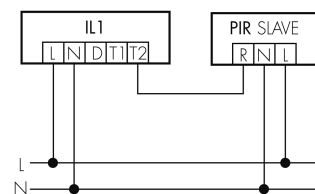

IL1-L120-4-AS

Lampada intelligente LED con luce di emergenza

No E: 941 401 649

non più disponibile

Descrizione del prodotto

- Luce d'orientamento per maggiori requisiti di sicurezza in case di riposo, ospedali, edifici pubblici, ecc.
- prodotto di qualità, Swiss-Made
- Lampada intelligente a soffitto e a parete, lineare
- Dimmera e attiva la luce in funzione della luce naturale del giorno
- Estensione semplice del sistema tramite un solo filo tra le lampade intelligenti preconfigurate
- 2 entrate per il comando con pulsanti, interruttori orari o rilevatori di movimento
- Funzioni per effetto sciame lineare e superficiale
- Design moderno in vetro acrilico opaco bianco
- Telecomando opzionale per l'adattamento semplice dei programmi di comando
- Immediatamente pronta all'utilizzo grazie ai programmi di comando preconfigurati
- Identificazione DC con chiamata automatica del programma di comando per la luce di emergenza
- Illuminazione di emergenza con durata dell'illuminazione > 1 h, Autotest incluso

Illustrazioni

Dimensioni in mm

Caratteristiche tecniche

Schemi

Funzionamento gruppi/ Funzionamento sistema attraverso 2 gruppi fusibili

Funzionamento normale con tasto esterno

Funzionamento Master-Slave

Funzionamento normale in gruppo