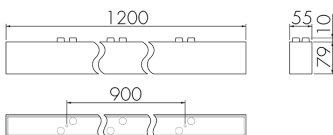

IL1-L120-4-AS

Lampada intelligente LED con luce di emergenza

No E: 941 401 649

non più disponibile

Descrizione del prodotto

- Luce d'orientamento per maggiori requisiti di sicurezza in case di riposo, ospedali, edifici pubblici, ecc.
- prodotto di qualità, Swiss-Made
- Lampada intelligente a soffitto e a parete, lineare
- Dimmera e attiva la luce in funzione della luce naturale del giorno
- Estensione semplice del sistema tramite un solo filo tra le lampade intelligenti preconfigurate
- 2 entrate per il comando con pulsanti, interruttori orari o rilevatori di movimento
- Funzioni per effetto sciame lineare e superficiale
- Design moderno in vetro acrilico opaco bianco
- Telecomando opzionale per l'adattamento semplice dei programmi di comando
- Immediatamente pronta all'utilizzo grazie ai programmi di comando preconfigurati
- Identificazione DC con chiamata automatica del programma di comando per la luce di emergenza
- Illuminazione di emergenza con durata dell'illuminazione > 1 h, Autotest incluso

Illustrazioni

Dimensioni in mm

Caratteristiche tecniche

Schemi

Funzionamento gruppi/ Funzionamento sistema attraverso 2 gruppi fusibili

Funzionamento normale con tasto esterno

Funzionamento Master-Slave

Funzionamento normale in gruppo