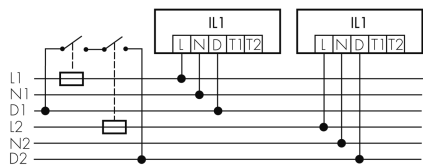

IL1-L120-4-AS

Lampada intelligente LED con luce di emergenza

No E: 941 401 649

non più disponibile

Descrizione del prodotto

- Luce d'orientamento per maggiori requisiti di sicurezza in case di riposo, ospedali, edifici pubblici, ecc.
- prodotto di qualità, Swiss-Made
- Lampada intelligente a soffitto e a parete, lineare
- Dimmera e attiva la luce in funzione della luce naturale del giorno
- Estensione semplice del sistema tramite un solo filo tra le lampade intelligenti preconfigurate
- 2 entrate per il comando con pulsanti, interruttori orari o rilevatori di movimento
- Funzioni per effetto sciame lineare e superficiale
- Design moderno in vetro acrilico opaco bianco
- Telecomando opzionale per l'adattamento semplice dei programmi di comando
- Immediatamente pronta all'utilizzo grazie ai programmi di comando preconfigurati
- Identificazione DC con chiamata automatica del programma di comando per la luce di emergenza
- Illuminazione di emergenza con durata dell'illuminazione > 1 h, Autotest incluso

Illustrazioni

Dimensioni in mm

Caratteristiche tecniche

Schemi

Funzionamento gruppi/ Funzionamento sistema attraverso 2 gruppi fusibili

Funzionamento normale con tasto esterno

Funzionamento Master-Slave

Funzionamento normale in gruppo