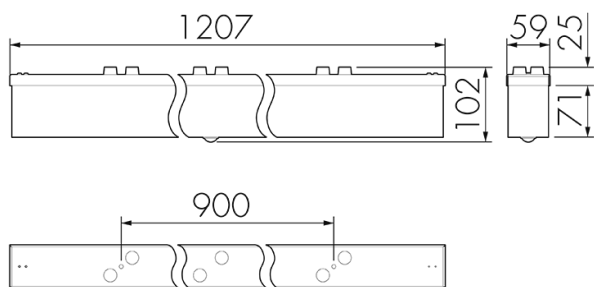

## IL1-L120N-3-M

Lampada LED con rilevatore di movimento

No E: 941 410 149

non più disponibile

Illustrazioni

Dimensioni in mm

Schemi di rilevamento

Dimensioni in m

a sinistra: vista dall'alto, a destra: vista laterale

- ..... Portata per le attività sedentarie (zona di presenza)
- Portata dirigendosi verso la lente (movimento radiale)
- Portata passando lateralmente (movimento tangenziale)