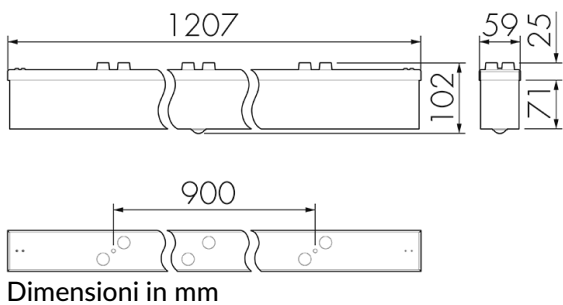

IL1-L120N-3-MS

Lampada LED con rilevatore di movimento e luce di emergenza

No E: 941 411 149

non più disponibile

Descrizione del prodotto

- Tecnologia a LED a risparmio energetico e di lunga durata
- prodotto di qualità, Swiss-Made
- Lampada intelligente a soffitto e a parete, lineare, per ambienti umidi IP43
- Rilevatore di movimento a raggi infrarossi passivi efficiente e affidabile
- È disponibile anche la versione senza rilevatore integrato
- Rilevamento della presenza a raggi infrarossi passivi ad alta sensibilità e anti-interferenze
- Attivazione automatica in funzione del movimento e della luminosità
- Design moderno in vetro acrilico opaco bianco
- Telecomando disponibile come accessorio
- Pronto per il funzionamento grazie al programma di fabbrica
- Illuminazione di emergenza con durata dell'illuminazione > 1 h, Autotest incluso

Illustrazioni

Dimensioni in mm

Schemi di rilevamento

Dimensioni in m

a sinistra: vista dall'alto, a destra: vista laterale

- Portata per le attività sedentarie (zona di presenza)
- - - Portata dirigendosi verso la lente (movimento radiale)
- Portata passando lateralmente (movimento tangenziale)