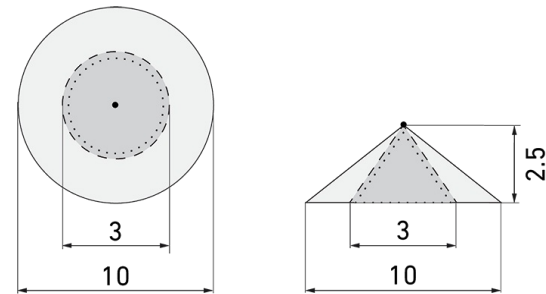

IL1-L120N-3-MS

Lampada LED con rilevatore di movimento e luce di emergenza

No E: 941 411 149

non più disponibile

Descrizione del prodotto

- Tecnologia a LED a risparmio energetico e di lunga durata
- prodotto di qualità, Swiss-Made
- Lampada intelligente a soffitto e a parete, lineare, per ambienti umidi IP43
- Rilevatore di movimento a raggi infrarossi passivi efficiente e affidabile
- È disponibile anche la versione senza rilevatore integrato
- Rilevamento della presenza a raggi infrarossi passivi ad alta sensibilità e anti-interferenze
- Attivazione automatica in funzione del movimento e della luminosità
- Design moderno in vetro acrilico opaco bianco
- Telecomando disponibile come accessorio
- Pronto per il funzionamento grazie al programma di fabbrica
- Illuminazione di emergenza con durata dell'illuminazione > 1 h, Autotest incluso

Illustrazioni

Dimensioni in mm

Schemi di rilevamento

Dimensioni in m

a sinistra: vista dall'alto, a destra: vista laterale

- Portata per le attività sedentarie (zona di presenza)
- - - Portata dirigendosi verso la lente (movimento radiale)
- Portata passando lateralmente (movimento tangenziale)