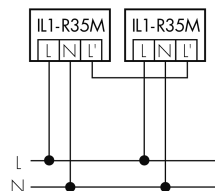

Illustrazioni

Dimensioni in mm

Schemi di rilevamento

Dimensioni in m

a sinistra: vista dall'alto, a destra: vista laterale

- Portata per le attività sedentarie (zona di presenza)
- - - Portata dirigendosi verso la lente (movimento radiale)
- Portata passando lateralmente (movimento tangenziale)

Caratteristiche tecniche

Schemi

Funzionamento normale

Funzionamento normale con lampada esterno

Funzionamento normale con tasto esterno e filtro RC

Funzionamento normale con tasto esterno

Funzionamento in parallelo