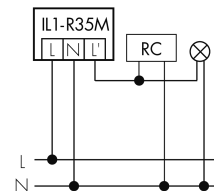

Illustrazioni

Dimensioni in mm

Schemi di rilevamento

Dimensioni in m

a sinistra: vista dall'alto, a destra: vista laterale

- Portata per le attività sedentarie (zona di presenza)
- - - Portata dirigendosi verso la lente (movimento radiale)
- Portata passando lateralmente (movimento tangenziale)

Caratteristiche tecniche

Schemi

Funzionamento normale

Funzionamento normale con lampada esterno

Funzionamento normale con tasto esterno e filtro RC

Funzionamento normale con tasto esterno

Funzionamento in parallelo