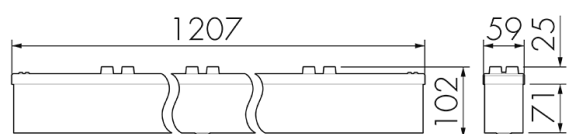

IL1-L120N-4-M

Lampada LED con rilevatore di movimento

No E: 941 410 549

non più disponibile

Descrizione del prodotto

- Tecnologia a LED a risparmio energetico e di lunga durata
- prodotto di qualità, Swiss-Made
- Lampada intelligente a soffitto e a parete, lineare, per ambienti umidi IP43
- Rilevatore di movimento a raggi infrarossi passivi efficiente e affidabile
- È disponibile anche la versione senza rilevatore integrato
- Rilevamento della presenza a raggi infrarossi passivi ad alta sensibilità e anti-interferenze
- Attivazione automatica in funzione del movimento e della luminosità
- Design moderno in vetro acrilico opaco bianco
- Telecomando disponibile come accessorio
- Pronto per il funzionamento grazie al programma di fabbrica

Illustrazioni

Dimensioni in mm

Schemi di rilevamento

Dimensioni in m

a sinistra: vista dall'alto, a destra: vista laterale

- Portata per le attività sedentarie (zona di presenza)
- - - Portata dirigendosi verso la lente (movimento radiale)
- Portata passando lateralmente (movimento tangenziale)