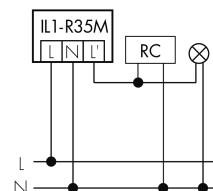

Illustrazioni

Dimensioni in mm

Schemi di rilevamento

Dimensioni in m

a sinistra: vista dall'alto, a destra: vista laterale

- Portata per le attività sedentarie (zona di presenza)
- - - Portata dirigendosi verso la lente (movimento radiale)
- Portata passando lateralmente (movimento tangenziale)

Caratteristiche tecniche

Schemi

Funzionamento normale

Funzionamento normale con lampada esterno

Funzionamento normale con tasto esterno e filtro RC

Funzionamento normale con tasto esterno

Funzionamento in parallelo