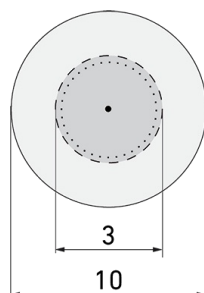

IL1-L120N-4-M

Lampada LED con rilevatore di movimento

No E: 941 410 549

non più disponibile

Descrizione del prodotto

- Tecnologia a LED a risparmio energetico e di lunga durata
- prodotto di qualità, Swiss-Made
- Lampada intelligente a soffitto e a parete, lineare, per ambienti umidi IP43
- Rilevatore di movimento a raggi infrarossi passivi efficiente e affidabile
- È disponibile anche la versione senza rilevatore integrato
- Rilevamento della presenza a raggi infrarossi passivi ad alta sensibilità e anti-interferenze
- Attivazione automatica in funzione del movimento e della luminosità
- Design moderno in vetro acrilico opaco bianco
- Telecomando disponibile come accessorio
- Pronto per il funzionamento grazie al programma di fabbrica

Illustrazioni

Dimensioni in mm

Schemi di rilevamento

Dimensioni in m

a sinistra: vista dall'alto, a destra: vista laterale

- Portata per le attività sedentarie (zona di presenza)
- - - Portata dirigendosi verso la lente (movimento radiale)
- Portata passando lateralmente (movimento tangenziale)