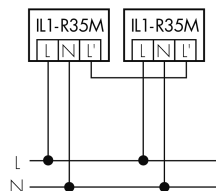

Illustrazioni

Dimensioni in mm

Schemi di rilevamento

Dimensioni in m

a sinistra: vista dall'alto, a destra: vista laterale

- Portata per le attività sedentarie (zona di presenza)
- - - Portata dirigendosi verso la lente (movimento radiale)
- Portata passando lateralmente (movimento tangenziale)

Caratteristiche tecniche

Schemi

Funzionamento normale

Funzionamento normale con lampada esterno

Funzionamento normale con tasto esterno e filtro RC

Funzionamento normale con tasto esterno

Funzionamento in parallelo