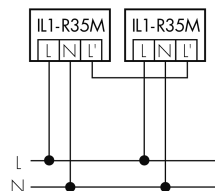

Illustrazioni

Dimensioni in mm

Schemi di rilevamento

Dimensioni in m

a sinistra: vista dall'alto, a destra: vista laterale

- Portata per le attività sedentarie (zona di presenza)
- - - Portata dirigendosi verso la lente (movimento radiale)
- Portata passando lateralmente (movimento tangenziale)

Caratteristiche tecniche

Schemi

Funzionamento normale

Funzionamento normale con lampada esterna

Funzionamento normale con tasto esterno e filtro RC

Funzionamento normale con tasto esterno

Funzionamento in parallelo