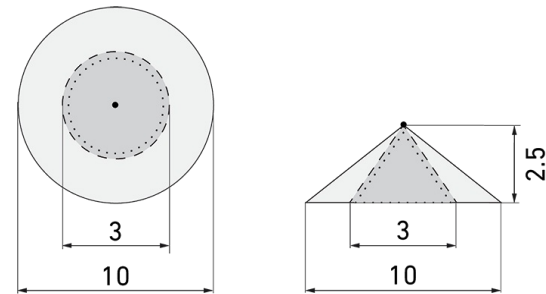

IL1-L120N-4-MS

Lampada LED con rilevatore di movimento e luce di emergenza

No E: 941 411 549

non più disponibile

Descrizione del prodotto

- Tecnologia a LED a risparmio energetico e di lunga durata
- prodotto di qualità, Swiss-Made
- Lampada intelligente a soffitto e a parete, lineare, per ambienti umidi IP43
- Rilevatore di movimento a raggi infrarossi passivi efficiente e affidabile
- È disponibile anche la versione senza rilevatore integrato
- Rilevamento della presenza a raggi infrarossi passivi ad alta sensibilità e anti-interferenze
- Attivazione automatica in funzione del movimento e della luminosità
- Design moderno in vetro acrilico opaco bianco
- Telecomando disponibile come accessorio
- Pronto per il funzionamento grazie al programma di fabbrica
- Illuminazione di emergenza con durata dell'illuminazione > 1 h, Autotest incluso

Illustrazioni

Dimensioni in mm

Schemi di rilevamento

Dimensioni in m

a sinistra: vista dall'alto, a destra: vista laterale

- Portata per le attività sedentarie (zona di presenza)
- - - Portata dirigendosi verso la lente (movimento radiale)
- Portata passando lateralmente (movimento tangenziale)