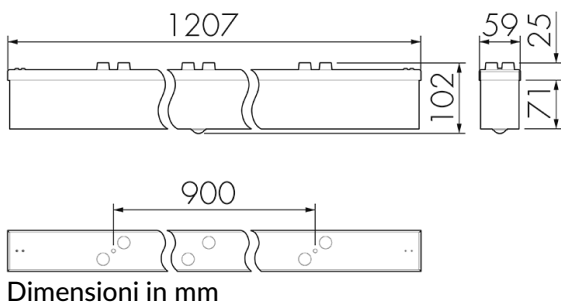

IL1-L120N-4-MS

Lampada LED con rilevatore di movimento e luce di emergenza

No E: 941 411 549

non più disponibile

Descrizione del prodotto

- Tecnologia a LED a risparmio energetico e di lunga durata
- prodotto di qualità, Swiss-Made
- Lampada intelligente a soffitto e a parete, lineare, per ambienti umidi IP43
- Rilevatore di movimento a raggi infrarossi passivi efficiente e affidabile
- È disponibile anche la versione senza rilevatore integrato
- Rilevamento della presenza a raggi infrarossi passivi ad alta sensibilità e anti-interferenze
- Attivazione automatica in funzione del movimento e della luminosità
- Design moderno in vetro acrilico opaco bianco
- Telecomando disponibile come accessorio
- Pronto per il funzionamento grazie al programma di fabbrica
- Illuminazione di emergenza con durata dell'illuminazione > 1 h, Autotest incluso

Illustrazioni

Dimensioni in mm

Schemi di rilevamento

Dimensioni in m

a sinistra: vista dall'alto, a destra: vista laterale

- Portata per le attività sedentarie (zona di presenza)
- - - Portata dirigendosi verso la lente (movimento radiale)
- Portata passando lateralmente (movimento tangenziale)