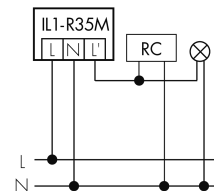

Illustrazioni

Dimensioni in mm

Schemi di rilevamento

Dimensioni in m

a sinistra: vista dall'alto, a destra: vista laterale

- Portata per le attività sedentarie (zona di presenza)
- - - Portata dirigendosi verso la lente (movimento radiale)
- Portata passando lateralmente (movimento tangenziale)

Caratteristiche tecniche

Schemi

Funzionamento normale

Funzionamento normale con lampada esterna

Funzionamento normale con tasto esterno e filtro RC

Funzionamento normale con tasto esterno

Funzionamento in parallelo