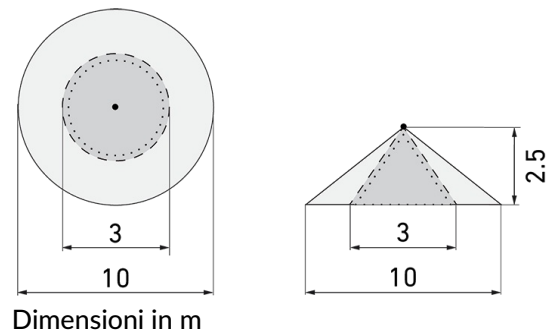

IL1-L120N-3-BS

Lampada intelligente LED con rilevatore di presenza e luce di emergenza

No E: 941 411 349

non più disponibile

Descrizione del prodotto

- Luce d'orientamento per maggiori requisiti di sicurezza in case di riposo, ospedali, edifici pubblici, ecc.
- prodotto di qualità, Swiss-Made
- Lampada intelligente a soffitto e a parete, lineare, per ambienti umidi IP43
- È disponibile anche la versione senza rilevatore integrato
- Rilevamento della presenza a raggi infrarossi passivi ad alta sensibilità e anti-interferenze
- Dimmera e attiva la luce in funzione della presenza e della luce naturale del giorno
- Estensione semplice del sistema tramite un solo filo tra le lampade intelligenti preconfigurate
- 2 entrate per il comando con pulsanti, interruttori orari o rilevatori di movimento
- Funzioni per effetto sciame lineare e superficiale
- Design moderno in vetro acrilico opaco bianco
- Telecomando opzionale per l'adattamento semplice dei programmi di comando
- Immediatamente pronta all'utilizzo grazie ai programmi di comando preconfigurati
- Identificazione DC con chiamata automatica del programma di comando per la luce di emergenza
- Illuminazione di emergenza con durata dell'illuminazione > 1 h, Autotest incluso

Illustrazioni

Schemi di rilevamento

a sinistra: vista dall'alto, a destra: vista laterale

- Portata per le attività sedentarie (zona di presenza)
- - - Portata dirigendosi verso la lente (movimento radiale)
- Portata passando lateralmente (movimento tangenziale)