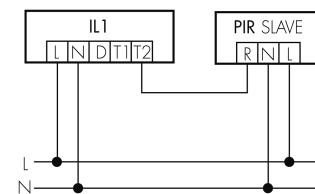

IL1-L120N-3-BS

Lampada intelligente LED con rilevatore di presenza e luce di emergenza

No E: 941 411 349

non più disponibile

Descrizione del prodotto

- Luce d'orientamento per maggiori requisiti di sicurezza in case di riposo, ospedali, edifici pubblici, ecc.
- prodotto di qualità, Swiss-Made
- Lampada intelligente a soffitto e a parete, lineare, per ambienti umidi IP43
- È disponibile anche la versione senza rilevatore integrato
- Rilevamento della presenza a raggi infrarossi passivi ad alta sensibilità e anti-interferenze
- Dimmera e attiva la luce in funzione della presenza e della luce naturale del giorno
- Estensione semplice del sistema tramite un solo filo tra le lampade intelligenti preconfigurate
- 2 entrate per il comando con pulsanti, interruttori orari o rilevatori di movimento
- Funzioni per effetto sciame lineare e superficiale
- Design moderno in vetro acrilico opaco bianco
- Telecomando opzionale per l'adattamento semplice dei programmi di comando
- Immediatamente pronta all'utilizzo grazie ai programmi di comando preconfigurati
- Identificazione DC con chiamata automatica del programma di comando per la luce di emergenza
- Illuminazione di emergenza con durata dell'illuminazione > 1 h, Autotest incluso

Illustrazioni

Schemi di rilevamento

a sinistra: vista dall'alto, a destra: vista laterale

- Portata per le attività sedentarie (zona di presenza)
- - - Portata dirigendosi verso la lente (movimento radiale)
- Portata passando lateralmente (movimento tangenziale)

Caratteristiche tecniche

Schemi

Funzionamento gruppi/Funzionamento sistema attraverso 2 gruppi fusibili

Funzionamento normale con tasto esterno

Funzionamento Master-Slave

Funzionamento normale in gruppo

Funzionamento normale