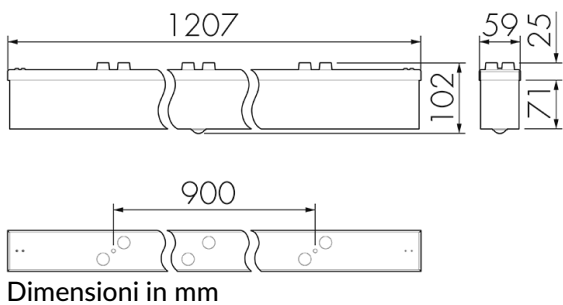

IL1-L120N-3-BS

Lampada intelligente LED con rilevatore di presenza e luce di emergenza

No E: 941 411 349

non più disponibile

Descrizione del prodotto

- Luce d'orientamento per maggiori requisiti di sicurezza in case di riposo, ospedali, edifici pubblici, ecc.
- prodotto di qualità, Swiss-Made
- Lampada intelligente a soffitto e a parete, lineare, per ambienti umidi IP43
- È disponibile anche la versione senza rilevatore integrato
- Rilevamento della presenza a raggi infrarossi passivi ad alta sensibilità e anti-interferenze
- Dimmera e attiva la luce in funzione della presenza e della luce naturale del giorno
- Estensione semplice del sistema tramite un solo filo tra le lampade intelligenti preconfigurate
- 2 entrate per il comando con pulsanti, interruttori orari o rilevatori di movimento
- Funzioni per effetto sciame lineare e superficiale
- Design moderno in vetro acrilico opaco bianco
- Telecomando opzionale per l'adattamento semplice dei programmi di comando
- Immediatamente pronta all'utilizzo grazie ai programmi di comando preconfigurati
- Identificazione DC con chiamata automatica del programma di comando per la luce di emergenza
- Illuminazione di emergenza con durata dell'illuminazione > 1 h, Autotest incluso

Illustrazioni

Schemi di rilevamento

a sinistra: vista dall'alto, a destra: vista laterale

- Portata per le attività sedentarie (zona di presenza)
- - - Portata dirigendosi verso la lente (movimento radiale)
- Portata passando lateralmente (movimento tangenziale)