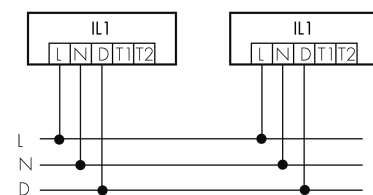

IL1-L120N-3-BS

Lampada intelligente LED con rilevatore di presenza e luce di emergenza

No E: 941 411 349

non più disponibile

Descrizione del prodotto

- Luce d'orientamento per maggiori requisiti di sicurezza in case di riposo, ospedali, edifici pubblici, ecc.
- prodotto di qualità, Swiss-Made
- Lampada intelligente a soffitto e a parete, lineare, per ambienti umidi IP43
- È disponibile anche la versione senza rilevatore integrato
- Rilevamento della presenza a raggi infrarossi passivi ad alta sensibilità e anti-interferenze
- Dimmera e attiva la luce in funzione della presenza e della luce naturale del giorno
- Estensione semplice del sistema tramite un solo filo tra le lampade intelligenti preconfigurate
- 2 entrate per il comando con pulsanti, interruttori orari o rilevatori di movimento
- Funzioni per effetto sciame lineare e superficiale
- Design moderno in vetro acrilico opaco bianco
- Telecomando opzionale per l'adattamento semplice dei programmi di comando
- Immediatamente pronta all'utilizzo grazie ai programmi di comando preconfigurati
- Identificazione DC con chiamata automatica del programma di comando per la luce di emergenza
- Illuminazione di emergenza con durata dell'illuminazione > 1 h, Autotest incluso

Illustrazioni

Schemi di rilevamento

a sinistra: vista dall'alto, a destra: vista laterale

- Portata per le attività sedentarie (zona di presenza)
- - - Portata dirigendosi verso la lente (movimento radiale)
- Portata passando lateralmente (movimento tangenziale)

Caratteristiche tecniche

Schemi

Funzionamento gruppi/Funzionamento sistema attraverso 2 gruppi fusibili

Funzionamento normale con tasto esterno

Funzionamento Master-Slave

Funzionamento normale in gruppo

Funzionamento normale