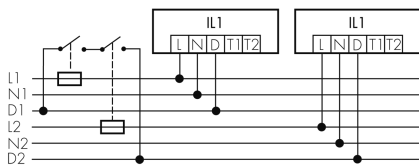

IL1-L120N-3-BS

Lampada intelligente LED con rilevatore di presenza e luce di emergenza

No E: 941 411 349

non più disponibile

Descrizione del prodotto

- Luce d'orientamento per maggiori requisiti di sicurezza in case di riposo, ospedali, edifici pubblici, ecc.
- prodotto di qualità, Swiss-Made
- Lampada intelligente a soffitto e a parete, lineare, per ambienti umidi IP43
- È disponibile anche la versione senza rilevatore integrato
- Rilevamento della presenza a raggi infrarossi passivi ad alta sensibilità e anti-interferenze
- Dimmera e attiva la luce in funzione della presenza e della luce naturale del giorno
- Estensione semplice del sistema tramite un solo filo tra le lampade intelligenti preconfigurate
- 2 entrate per il comando con pulsanti, interruttori orari o rilevatori di movimento
- Funzioni per effetto sciame lineare e superficiale
- Design moderno in vetro acrilico opaco bianco
- Telecomando opzionale per l'adattamento semplice dei programmi di comando
- Immediatamente pronta all'utilizzo grazie ai programmi di comando preconfigurati
- Identificazione DC con chiamata automatica del programma di comando per la luce di emergenza
- Illuminazione di emergenza con durata dell'illuminazione > 1 h, Autotest incluso

Illustrazioni

Schemi di rilevamento

a sinistra: vista dall'alto, a destra: vista laterale

- Portata per le attività sedentarie (zona di presenza)
- - - Portata dirigendosi verso la lente (movimento radiale)
- Portata passando lateralmente (movimento tangenziale)

Caratteristiche tecniche

Schemi

Funzionamento gruppi/Funzionamento sistema attraverso 2 gruppi fusibili

Funzionamento normale con tasto esterno

Funzionamento Master-Slave

Funzionamento normale in gruppo

Funzionamento normale