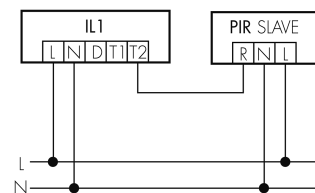

IL1-L120N-4-A

Lampada intelligente LED

No E: 941 410 649

non più disponibile

Descrizione del prodotto

- Luce d'orientamento per maggiori requisiti di sicurezza in case di riposo, ospedali, edifici pubblici, ecc.
- prodotto di qualità, Swiss-Made
- Lampada intelligente a soffitto e a parete, lineare, per ambienti umidi IP43
- Dimmera e attiva la luce in funzione della luce naturale del giorno
- Estensione semplice del sistema tramite un solo filo tra le lampade intelligenti preconfigurate
- 2 entrate per il comando con pulsanti, interruttori orari o rilevatori di movimento
- Funzioni per effetto sciame lineare e superficiale
- Design moderno in vetro acrilico opaco bianc
- Telecomando opzionale per l'adattamento semplice dei programmi di comando
- Immediatamente pronta all'utilizzo grazie ai programmi di comando preconfigurati
- Identificazione DC con chiamata automatica del programma di comando per la luce di emergenza

Illustrazioni

Dimensioni in mm

Caratteristiche tecniche

Schemi

Funzionamento gruppi/Funzionamento sistema attraverso 2 gruppi fusibili

Funzionamento normale con tasto esterno

Funzionamento Master-Slave

Funzionamento normale in gruppo