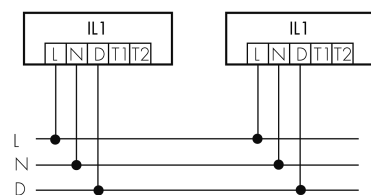

IL1-L120N-4-A

Lampada intelligente LED

No E: 941 410 649

non più disponibile

Descrizione del prodotto

- Luce d'orientamento per maggiori requisiti di sicurezza in case di riposo, ospedali, edifici pubblici, ecc.
- prodotto di qualità, Swiss-Made
- Lampada intelligente a soffitto e a parete, lineare, per ambienti umidi IP43
- Dimmera e attiva la luce in funzione della luce naturale del giorno
- Estensione semplice del sistema tramite un solo filo tra le lampade intelligenti preconfigurate
- 2 entrate per il comando con pulsanti, interruttori orari o rilevatori di movimento
- Funzioni per effetto sciame lineare e superficiale
- Design moderno in vetro acrilico opaco bianc
- Telecomando opzionale per l'adattamento semplice dei programmi di comando
- Immediatamente pronta all'utilizzo grazie ai programmi di comando preconfigurati
- Identificazione DC con chiamata automatica del programma di comando per la luce di emergenza

Illustrazioni

Dimensioni in mm

Caratteristiche tecniche

Schemi

Funzionamento gruppi/Funzionamento sistema attraverso 2 gruppi fusibili

Funzionamento normale con tasto esterno

Funzionamento Master-Slave

Funzionamento normale in gruppo