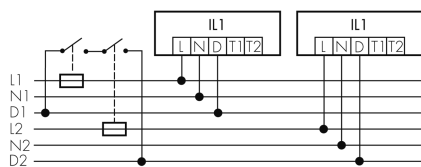

IL1-L120N-4-A

Lampada intelligente LED

No E: 941 410 649

non più disponibile

Descrizione del prodotto

- Luce d'orientamento per maggiori requisiti di sicurezza in case di riposo, ospedali, edifici pubblici, ecc.
- prodotto di qualità, Swiss-Made
- Lampada intelligente a soffitto e a parete, lineare, per ambienti umidi IP43
- Dimmera e attiva la luce in funzione della luce naturale del giorno
- Estensione semplice del sistema tramite un solo filo tra le lampade intelligenti preconfigurate
- 2 entrate per il comando con pulsanti, interruttori orari o rilevatori di movimento
- Funzioni per effetto sciame lineare e superficiale
- Design moderno in vetro acrilico opaco bianc
- Telecomando opzionale per l'adattamento semplice dei programmi di comando
- Immediatamente pronta all'utilizzo grazie ai programmi di comando preconfigurati
- Identificazione DC con chiamata automatica del programma di comando per la luce di emergenza

Illustrazioni

Dimensioni in mm

Caratteristiche tecniche

Schemi

Funzionamento gruppi/Funzionamento sistema attraverso 2 gruppi fusibili

Funzionamento normale con tasto esterno

Funzionamento Master-Slave

Funzionamento normale in gruppo