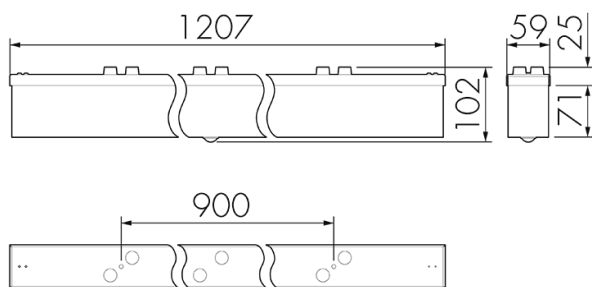

IL1-L120N-4-B

Lampada intelligente LED con rilevatore di presenza

No E: 941 410 749

non più disponibile

Descrizione del prodotto

- Luce d'orientamento per maggiori requisiti di sicurezza in case di riposo, ospedali, edifici pubblici, ecc.
- prodotto di qualità, Swiss-Made
- Lampada intelligente a soffitto e a parete, lineare, per ambienti umidi IP43
- È disponibile anche la versione senza rilevatore integrato
- Rilevamento della presenza a raggi infrarossi passivi ad alta sensibilità e anti-interferenze
- Dimmera e attiva la luce in funzione della presenza e della luce naturale del giorno
- Estensione semplice del sistema tramite un solo filo tra le lampade intelligenti preconfigurate
- 2 entrate per il comando con pulsanti, interruttori orari o rilevatori di movimento
- Funzioni per effetto sciame lineare e superficiale
- Design moderno in vetro acrilico opaco bianco
- Telecomando opzionale per l'adattamento semplice dei programmi di comando
- Immediatamente pronta all'utilizzo grazie ai programmi di comando preconfigurati
- Identificazione DC con chiamata automatica del programma di comando per la luce di emergenza

Illustrazioni

Dimensioni in mm

Schemi di rilevamento

Dimensioni in m

a sinistra: vista dall'alto, a destra: vista laterale

- Portata per le attività sedentarie (zona di presenza)
- Portata dirigendosi verso la lente (movimento radiale)
- Portata passando lateralmente (movimento tangenziale)