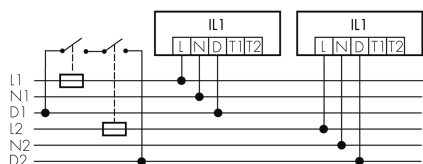

IL1-L120N-4-B

Lampada intelligente LED con rilevatore di presenza

No E: 941 410 749

non più disponibile

Descrizione del prodotto

- Luce d'orientamento per maggiori requisiti di sicurezza in case di riposo, ospedali, edifici pubblici, ecc.
- prodotto di qualità, Swiss-Made
- Lampada intelligente a soffitto e a parete, lineare, per ambienti umidi IP43
- È disponibile anche la versione senza rilevatore integrato
- Rilevamento della presenza a raggi infrarossi passivi ad alta sensibilità e anti-interferenze
- Dimmera e attiva la luce in funzione della presenza e della luce naturale del giorno
- Estensione semplice del sistema tramite un solo filo tra le lampade intelligenti preconfigurate
- 2 entrate per il comando con pulsanti, interruttori orari o rilevatori di movimento
- Funzioni per effetto sciame lineare e superficiale
- Design moderno in vetro acrilico opaco bianco
- Telecomando opzionale per l'adattamento semplice dei programmi di comando
- Immediatamente pronta all'utilizzo grazie ai programmi di comando preconfigurati
- Identificazione DC con chiamata automatica del programma di comando per la luce di emergenza

Illustrazioni

Dimensioni in mm

Schemi di rilevamento

Dimensioni in m

a sinistra: vista dall'alto, a destra: vista laterale

- Portata per le attività sedentarie (zona di presenza)
- Portata dirigendosi verso la lente (movimento radiale)
- Portata passando lateralmente (movimento tangenziale)

Caratteristiche tecniche

Schemi

Funzionamento gruppi/ Funzionamento sistema attraverso 2 gruppi fusibili

Funzionamento normale con tasto esterno

Funzionamento Master-Slave

Funzionamento normale in gruppo

Funzionamento normale