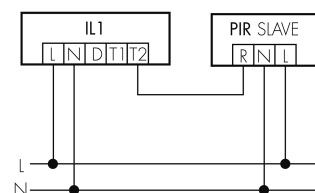

Illustrazioni

Dimensioni in mm

Schemi di rilevamento

Dimensioni in m

a sinistra: vista dall'alto, a destra: vista laterale

- Portata per le attività sedentarie (zona di presenza)
- Portata dirigendosi verso la lente (movimento radiale)
- Portata passando lateralmente (movimento tangenziale)

Caratteristiche tecniche

Schemi

Funzionamento gruppi/ Funzionamento sistema attraverso 2 gruppi fusibili

Funzionamento normale con tasto esterno

Funzionamento Master-Slave

Funzionamento normale in gruppo

Funzionamento normale