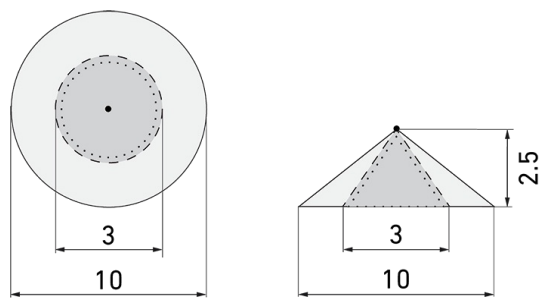

IL1-L120N-4-B

Lampada intelligente LED con rilevatore di presenza

No E: 941 410 749

non più disponibile

Descrizione del prodotto

- Luce d'orientamento per maggiori requisiti di sicurezza in case di riposo, ospedali, edifici pubblici, ecc.
- prodotto di qualità, Swiss-Made
- Lampada intelligente a soffitto e a parete, lineare, per ambienti umidi IP43
- È disponibile anche la versione senza rilevatore integrato
- Rilevamento della presenza a raggi infrarossi passivi ad alta sensibilità e anti-interferenze
- Dimmera e attiva la luce in funzione della presenza e della luce naturale del giorno
- Estensione semplice del sistema tramite un solo filo tra le lampade intelligenti preconfigurate
- 2 entrate per il comando con pulsanti, interruttori orari o rilevatori di movimento
- Funzioni per effetto sciame lineare e superficiale
- Design moderno in vetro acrilico opaco bianco
- Telecomando opzionale per l'adattamento semplice dei programmi di comando
- Immediatamente pronta all'utilizzo grazie ai programmi di comando preconfigurati
- Identificazione DC con chiamata automatica del programma di comando per la luce di emergenza

Illustrazioni

Dimensioni in mm

Schemi di rilevamento

Dimensioni in m

a sinistra: vista dall'alto, a destra: vista laterale

- Portata per le attività sedentarie (zona di presenza)
- Portata dirigendosi verso la lente (movimento radiale)
- Portata passando lateralmente (movimento tangenziale)