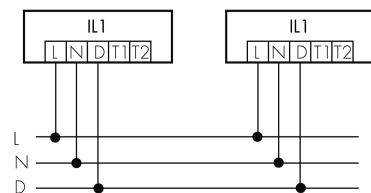

IL1-L120N-4-B

Lampada intelligente LED con rilevatore di presenza

No E: 941 410 749

non più disponibile

Descrizione del prodotto

- Luce d'orientamento per maggiori requisiti di sicurezza in case di riposo, ospedali, edifici pubblici, ecc.
- prodotto di qualità, Swiss-Made
- Lampada intelligente a soffitto e a parete, lineare, per ambienti umidi IP43
- È disponibile anche la versione senza rilevatore integrato
- Rilevamento della presenza a raggi infrarossi passivi ad alta sensibilità e anti-interferenze
- Dimmera e attiva la luce in funzione della presenza e della luce naturale del giorno
- Estensione semplice del sistema tramite un solo filo tra le lampade intelligenti preconfigurate
- 2 entrate per il comando con pulsanti, interruttori orari o rilevatori di movimento
- Funzioni per effetto sciame lineare e superficiale
- Design moderno in vetro acrilico opaco bianco
- Telecomando opzionale per l'adattamento semplice dei programmi di comando
- Immediatamente pronta all'utilizzo grazie ai programmi di comando preconfigurati
- Identificazione DC con chiamata automatica del programma di comando per la luce di emergenza

Illustrazioni

Dimensioni in mm

Schemi di rilevamento

Dimensioni in m

a sinistra: vista dall'alto, a destra: vista laterale

- Portata per le attività sedentarie (zona di presenza)
- Portata dirigendosi verso la lente (movimento radiale)
- Portata passando lateralmente (movimento tangenziale)

Caratteristiche tecniche

Schemi

Funzionamento gruppi/ Funzionamento sistema attraverso 2 gruppi fusibili

Funzionamento normale con tasto esterno

Funzionamento Master-Slave

Funzionamento normale in gruppo

Funzionamento normale