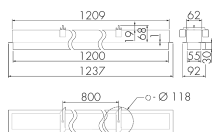

Illustrazioni

Dimensioni in
mm

Caratteristiche tecniche

Schemi

Funzionamento in combinazione con una rilevatore

Funzionamento con un qualsiasi interruttore

Accessori

EBG-Cetus-L120 fino ad esaurimento scorte