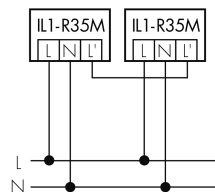

Illustrazioni

Dimensioni in mm

Schemi di rilevamento

Dimensioni in m

a sinistra: vista dall'alto, a destra: vista laterale

- Portata per le attività sedentarie (zona di presenza)
- Portata dirigendosi verso la lente (movimento radiale)
- Portata passando lateralmente (movimento tangenziale)

Caratteristiche tecniche

Schemi

Funzionamento normale

Funzionamento normale con tasto esterno

Funzionamento normale con lampada esterno

Funzionamento in parallelo

Funzionamento normale con tasto esterno e filtro RC