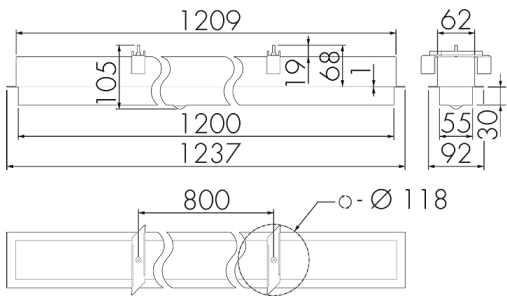

IL1-LU120-3-MS

Lampada LED con rilevatore di movimento e luce di emergenza

No E: 941 401 179

non più disponibile

Descrizione del prodotto

- Tecnologia a LED a risparmio energetico e di lunga durata
- prodotto di qualità, Swiss-Made
- Lampada intelligente da semi-incasso a soffitto e a parete, lineare
- Rilevatore di movimento a raggi infrarossi passivi efficiente e affidabile
- È disponibile anche la versione senza rilevatore integrato
- Rilevamento della presenza a raggi infrarossi passivi ad alta sensibilità e anti-interferenze
- Attivazione automatica in funzione del movimento e della luminosità
- Design moderno in vetro acrilico opaco bianc
- Telecomando disponibile come accessorio
- Pronto per il funzionamento grazie al programma di fabbrica
- Illuminazione di emergenza con durata dell'illuminazione > 1 h, Autotest incluso

Illustrazioni

Dimensioni in mm

Schemi di rilevamento

Dimensioni in m

a sinistra: vista dall'alto, a destra: vista laterale

- Portata per le attività sedentarie (zona di presenza)
- Portata dirigendosi verso la lente (movimento radiale)
- Portata passando lateralmente (movimento tangenziale)