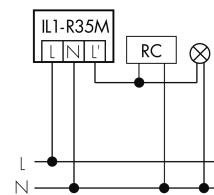

Illustrazioni

Dimensioni in mm

Schemi di rilevamento

Dimensioni in m

a sinistra: vista dall'alto, a destra: vista laterale

- Portata per le attività sedentarie (zona di presenza)
- Portata dirigendosi verso la lente (movimento radiale)
- Portata passando lateralmente (movimento tangenziale)

Caratteristiche tecniche

Schemi

Funzionamento normale

Funzionamento normale con tasto esterno

Funzionamento normale con lampada esterno

Funzionamento in parallelo

Funzionamento normale con tasto esterno e filtro RC