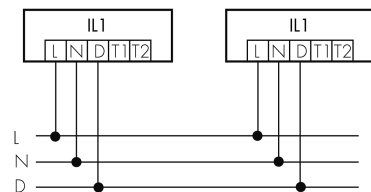

IL1-LU120-3-A

Lampada intelligente LED

No E: 941 400 279

non più disponibile

Descrizione del prodotto

- Luce d'orientamento per maggiori requisiti di sicurezza in case di riposo, ospedali, edifici pubblici, ecc.
- prodotto di qualità, Swiss-Made
- Lampada intelligente da semi-incasso a soffitto e a parete, lineare
- Dimmera e attiva la luce in funzione della luce naturale del giorno
- Estensione semplice del sistema tramite un solo filo tra le lampade intelligenti preconfigurate
- 2 entrate per il comando con pulsanti, interruttori orari o rilevatori di movimento
- Funzioni per effetto sciame lineare e superficiale
- Design moderno in vetro acrilico opaco bianco
- Telecomando opzionale per l'adattamento semplice dei programmi di comando
- Immediatamente pronta all'utilizzo grazie ai programmi di comando preconfigurati
- Identificazione DC con chiamata automatica del programma di comando per la luce di emergenza

Illustrazioni

Dimensioni in
mm

Caratteristiche tecniche

Schemi

Funzionamento gruppi/Funzionamento sistema attraverso 2 gruppi fusibili

Funzionamento normale con tasto esterno

Funzionamento Master-Slave

Funzionamento normale in gruppo