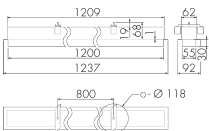

IL1-LU120-3-A

Lampada intelligente LED

No E: 941 400 279

non più disponibile

Descrizione del prodotto

- Luce d'orientamento per maggiori requisiti di sicurezza in case di riposo, ospedali, edifici pubblici, ecc.
- prodotto di qualità, Swiss-Made
- Lampada intelligente da semi-incasso a soffitto e a parete, lineare
- Dimmera e attiva la luce in funzione della luce naturale del giorno
- Estensione semplice del sistema tramite un solo filo tra le lampade intelligenti preconfigurate
- 2 entrate per il comando con pulsanti, interruttori orari o rilevatori di movimento
- Funzioni per effetto sciame lineare e superficiale
- Design moderno in vetro acrilico opaco bianco
- Telecomando opzionale per l'adattamento semplice dei programmi di comando
- Immediatamente pronta all'utilizzo grazie ai programmi di comando preconfigurati
- Identificazione DC con chiamata automatica del programma di comando per la luce di emergenza

Illustrazioni

Dimensioni in
mm

Caratteristiche tecniche

Schemi

Funzionamento gruppi/Funzionamento sistema attraverso 2 gruppi fusibili

Funzionamento normale con tasto esterno

Funzionamento Master-Slave

Funzionamento normale in gruppo