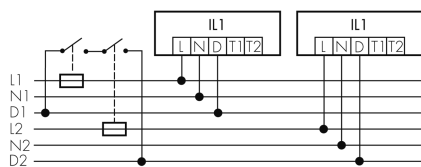

IL1-LU120-3-A

Lampada intelligente LED

No E: 941 400 279

non più disponibile

Descrizione del prodotto

- Luce d'orientamento per maggiori requisiti di sicurezza in case di riposo, ospedali, edifici pubblici, ecc.
- prodotto di qualità, Swiss-Made
- Lampada intelligente da semi-incasso a soffitto e a parete, lineare
- Dimmera e attiva la luce in funzione della luce naturale del giorno
- Estensione semplice del sistema tramite un solo filo tra le lampade intelligenti preconfigurate
- 2 entrate per il comando con pulsanti, interruttori orari o rilevatori di movimento
- Funzioni per effetto sciame lineare e superficiale
- Design moderno in vetro acrilico opaco bianco
- Telecomando opzionale per l'adattamento semplice dei programmi di comando
- Immediatamente pronta all'utilizzo grazie ai programmi di comando preconfigurati
- Identificazione DC con chiamata automatica del programma di comando per la luce di emergenza

Illustrazioni

Dimensioni in
mm

Caratteristiche tecniche

Schemi

Funzionamento gruppi/Funzionamento sistema attraverso 2 gruppi fusibili

Funzionamento normale con tasto esterno

Funzionamento Master-Slave

Funzionamento normale in gruppo