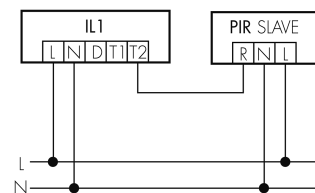

IL1-LU120-3-A

Lampada intelligente LED

No E: 941 400 279

non più disponibile

Descrizione del prodotto

- Luce d'orientamento per maggiori requisiti di sicurezza in case di riposo, ospedali, edifici pubblici, ecc.
- prodotto di qualità, Swiss-Made
- Lampada intelligente da semi-incasso a soffitto e a parete, lineare
- Dimmera e attiva la luce in funzione della luce naturale del giorno
- Estensione semplice del sistema tramite un solo filo tra le lampade intelligenti preconfigurate
- 2 entrate per il comando con pulsanti, interruttori orari o rilevatori di movimento
- Funzioni per effetto sciame lineare e superficiale
- Design moderno in vetro acrilico opaco bianco
- Telecomando opzionale per l'adattamento semplice dei programmi di comando
- Immediatamente pronta all'utilizzo grazie ai programmi di comando preconfigurati
- Identificazione DC con chiamata automatica del programma di comando per la luce di emergenza

Illustrazioni

Dimensioni in
mm

Caratteristiche tecniche

Schemi

Funzionamento gruppi/Funzionamento sistema attraverso 2 gruppi fusibili

Funzionamento normale con tasto esterno

Funzionamento Master-Slave

Funzionamento normale in gruppo