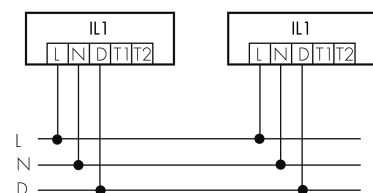

IL1-LU120-3-AS

Lampada intelligente LED con luce di emergenza

No E: 941 401 279

non più disponibile

Descrizione del prodotto

- Luce d'orientamento per maggiori requisiti di sicurezza in case di riposo, ospedali, edifici pubblici, ecc.
- prodotto di qualità, Swiss-Made
- Lampada intelligente da semi-incasso a soffitto e a parete, lineare
- Dimmera e attiva la luce in funzione della luce naturale del giorno
- Estensione semplice del sistema tramite un solo filo tra le lampade intelligenti preconfigurate
- 2 entrate per il comando con pulsanti, interruttori orari o rilevatori di movimento
- Funzioni per effetto sciame lineare e superficiale
- Design moderno in vetro acrilico opaco bianco
- Telecomando opzionale per l'adattamento semplice dei programmi di comando
- Immediatamente pronta all'utilizzo grazie ai programmi di comando preconfigurati
- Identificazione DC con chiamata automatica del programma di comando per la luce di emergenza
- Illuminazione di emergenza con durata dell'illuminazione > 1 h, Autotest incluso

Illustrazioni

Dimensioni in
mm

Caratteristiche tecniche

Schemi

Funzionamento gruppi/ Funzionamento sistema attraverso 2 gruppi fusibili

Funzionamento normale con tasto esterno

Funzionamento Master-Slave

Funzionamento normale in gruppo