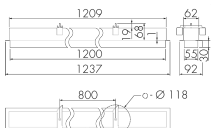

IL1-LU120-3-AS

Lampada intelligente LED con luce di emergenza

No E: 941 401 279

non più disponibile

Descrizione del prodotto

- Luce d'orientamento per maggiori requisiti di sicurezza in case di riposo, ospedali, edifici pubblici, ecc.
- prodotto di qualità, Swiss-Made
- Lampada intelligente da semi-incasso a soffitto e a parete, lineare
- Dimmera e attiva la luce in funzione della luce naturale del giorno
- Estensione semplice del sistema tramite un solo filo tra le lampade intelligenti preconfigurate
- 2 entrate per il comando con pulsanti, interruttori orari o rilevatori di movimento
- Funzioni per effetto sciame lineare e superficiale
- Design moderno in vetro acrilico opaco bianco
- Telecomando opzionale per l'adattamento semplice dei programmi di comando
- Immediatamente pronta all'utilizzo grazie ai programmi di comando preconfigurati
- Identificazione DC con chiamata automatica del programma di comando per la luce di emergenza
- Illuminazione di emergenza con durata dell'illuminazione > 1 h, Autotest incluso

Illustrazioni

Dimensioni in
mm

Caratteristiche tecniche

Schemi

Funzionamento gruppi/ Funzionamento sistema attraverso 2 gruppi fusibili

Funzionamento normale con tasto esterno

Funzionamento Master-Slave

Funzionamento normale in gruppo