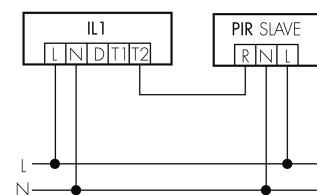

IL1-LU120-3-AS

Lampada intelligente LED con luce di emergenza

No E: 941 401 279

non più disponibile

Descrizione del prodotto

- Luce d'orientamento per maggiori requisiti di sicurezza in case di riposo, ospedali, edifici pubblici, ecc.
- prodotto di qualità, Swiss-Made
- Lampada intelligente da semi-incasso a soffitto e a parete, lineare
- Dimmera e attiva la luce in funzione della luce naturale del giorno
- Estensione semplice del sistema tramite un solo filo tra le lampade intelligenti preconfigurate
- 2 entrate per il comando con pulsanti, interruttori orari o rilevatori di movimento
- Funzioni per effetto sciame lineare e superficiale
- Design moderno in vetro acrilico opaco bianco
- Telecomando opzionale per l'adattamento semplice dei programmi di comando
- Immediatamente pronta all'utilizzo grazie ai programmi di comando preconfigurati
- Identificazione DC con chiamata automatica del programma di comando per la luce di emergenza
- Illuminazione di emergenza con durata dell'illuminazione > 1 h, Autotest incluso

Illustrazioni

Dimensioni in
mm

Caratteristiche tecniche

Schemi

Funzionamento gruppi/ Funzionamento sistema attraverso 2 gruppi fusibili

Funzionamento normale con tasto esterno

Funzionamento Master-Slave

Funzionamento normale in gruppo