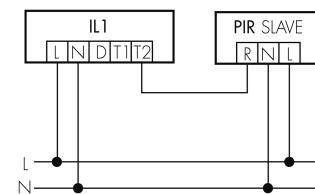

Illustrazioni

Dimensioni in mm

Schemi di rilevamento

Dimensioni in m

a sinistra: vista dall'alto, a destra: vista laterale

- ..... Portata per le attività sedentarie (zona di presenza)
- Portata dirigendosi verso la lente (movimento radiale)
- Portata passando lateralmente (movimento tangenziale)

Caratteristiche tecniche

Schemi

Funzionamento gruppi/ Funzionamento sistema attraverso 2 gruppi fusibili

Funzionamento normale con tasto esterno

Funzionamento Master-Slave

Funzionamento normale in gruppo

Funzionamento normale