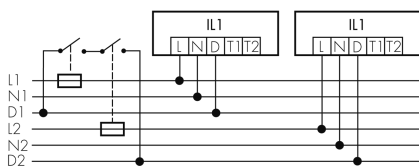

### Descrizione del prodotto

- Luce d'orientamento per maggiori requisiti di sicurezza in case di riposo, ospedali, edifici pubblici, ecc.
- prodotto di qualità, Swiss-Made
- Lampada intelligente da semi-incasso a soffitto e a parete, lineare
- È disponibile anche la versione senza rilevatore integrato
- Rilevamento della presenza a raggi infrarossi passivi ad alta sensibilità e anti-interferenze
- Dimmera e attiva la luce in funzione della presenza e della luce naturale del giorno
- Estensione semplice del sistema tramite un solo filo tra le lampade intelligenti preconfigurate
- 2 entrate per il comando con pulsanti, interruttori orari o rilevatori di movimento
- Funzioni per effetto sciame lineare e superficiale
- Design moderno in vetro acrilico opaco bianco
- Telecomando opzionale per l'adattamento semplice dei programmi di comando
- Immediatamente pronta all'utilizzo grazie ai programmi di comando preconfigurati
- Identificazione DC con chiamata automatica del programma di comando per la luce di emergenza
- Illuminazione di emergenza con durata dell'illuminazione > 1 h, Autotest incluso

Illustrazioni

Dimensioni in mm

Schemi di rilevamento

Dimensioni in m

a sinistra: vista dall'alto, a destra: vista laterale

- ..... Portata per le attività sedentarie (zona di presenza)
- Portata dirigendosi verso la lente (movimento radiale)
- Portata passando lateralmente (movimento tangenziale)

Caratteristiche tecniche

Schemi

Funzionamento gruppi/ Funzionamento sistema attraverso 2 gruppi fusibili

Funzionamento normale con tasto esterno

Funzionamento Master-Slave

Funzionamento normale in gruppo

Funzionamento normale