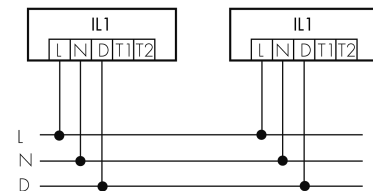

Illustrazioni

Dimensioni in mm

Schemi di rilevamento

Dimensioni in m

a sinistra: vista dall'alto, a destra: vista laterale

- ..... Portata per le attività sedentarie (zona di presenza)
- Portata dirigendosi verso la lente (movimento radiale)
- Portata passando lateralmente (movimento tangenziale)

Caratteristiche tecniche

Schemi

Funzionamento gruppi/ Funzionamento sistema attraverso 2 gruppi fusibili

Funzionamento normale con tasto esterno

Funzionamento Master-Slave

Funzionamento normale in gruppo

Funzionamento normale