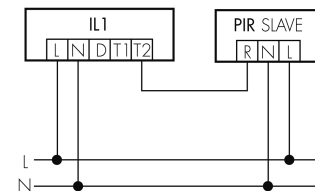

IL1-LU120-4-BS

Lampada intelligente LED con rilevatore di presenza e luce di emergenza

No E: 941 401 779

non più disponibile

Descrizione del prodotto

- Luce d'orientamento per maggiori requisiti di sicurezza in case di riposo, ospedali, edifici pubblici, ecc.
- prodotto di qualità, Swiss-Made
- Lampada intelligente da semi-incasso a soffitto e a parete, lineare
- È disponibile anche la versione senza rilevatore integrato
- Rilevamento della presenza a raggi infrarossi passivi ad alta sensibilità e anti-interferenze
- Dimmera e attiva la luce in funzione della presenza e della luce naturale del giorno
- Estensione semplice del sistema tramite un solo filo tra le lampade intelligenti preconfigurate
- 2 entrate per il comando con pulsanti, interruttori orari o rilevatori di movimento
- Funzioni per effetto sciame lineare e superficiale
- Design moderno in vetro acrilico opaco bianco
- Telecomando opzionale per l'adattamento semplice dei programmi di comando
- Immediatamente pronta all'utilizzo grazie ai programmi di comando preconfigurati
- Identificazione DC con chiamata automatica del programma di comando per la luce di emergenza
- Illuminazione di emergenza con durata dell'illuminazione > 1 h, Autotest incluso

Illustrazioni

Dimensioni in mm

Schemi di rilevamento

Dimensioni in m

a sinistra: vista dall'alto, a destra: vista laterale

- Portata per le attività sedentarie (zona di presenza)
- - - Portata dirigendosi verso la lente (movimento radiale)
- Portata passando lateralmente (movimento tangenziale)

Caratteristiche tecniche

Schemi

Funzionamento gruppi/ Funzionamento sistema attraverso 2 gruppi fusibili

Funzionamento normale con tasto esterno

Funzionamento Master-Slave

Funzionamento normale in gruppo

Funzionamento normale