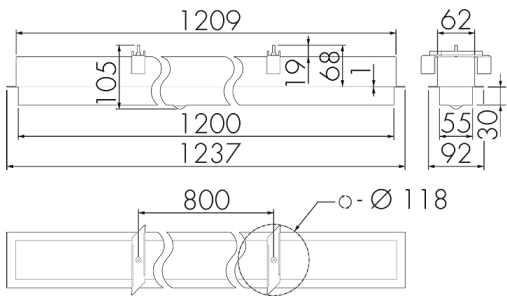

IL1-LU120-4-BS

Lampada intelligente LED con rilevatore di presenza e luce di emergenza

No E: 941 401 779

non più disponibile

Descrizione del prodotto

- Luce d'orientamento per maggiori requisiti di sicurezza in case di riposo, ospedali, edifici pubblici, ecc.
- prodotto di qualità, Swiss-Made
- Lampada intelligente da semi-incasso a soffitto e a parete, lineare
- È disponibile anche la versione senza rilevatore integrato
- Rilevamento della presenza a raggi infrarossi passivi ad alta sensibilità e anti-interferenze
- Dimmera e attiva la luce in funzione della presenza e della luce naturale del giorno
- Estensione semplice del sistema tramite un solo filo tra le lampade intelligenti preconfigurate
- 2 entrate per il comando con pulsanti, interruttori orari o rilevatori di movimento
- Funzioni per effetto sciame lineare e superficiale
- Design moderno in vetro acrilico opaco bianco
- Telecomando opzionale per l'adattamento semplice dei programmi di comando
- Immediatamente pronta all'utilizzo grazie ai programmi di comando preconfigurati
- Identificazione DC con chiamata automatica del programma di comando per la luce di emergenza
- Illuminazione di emergenza con durata dell'illuminazione > 1 h, Autotest incluso

Illustrazioni

Dimensioni in mm

Schemi di rilevamento

Dimensioni in m

a sinistra: vista dall'alto, a destra: vista laterale

- Portata per le attività sedentarie (zona di presenza)
- - - Portata dirigendosi verso la lente (movimento radiale)
- Portata passando lateralmente (movimento tangenziale)