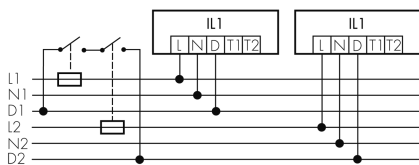

IL1-LU120-4-BS

Lampada intelligente LED con rilevatore di presenza e luce di emergenza

No E: 941 401 779

non più disponibile

Descrizione del prodotto

- Luce d'orientamento per maggiori requisiti di sicurezza in case di riposo, ospedali, edifici pubblici, ecc.
- prodotto di qualità, Swiss-Made
- Lampada intelligente da semi-incasso a soffitto e a parete, lineare
- È disponibile anche la versione senza rilevatore integrato
- Rilevamento della presenza a raggi infrarossi passivi ad alta sensibilità e anti-interferenze
- Dimmera e attiva la luce in funzione della presenza e della luce naturale del giorno
- Estensione semplice del sistema tramite un solo filo tra le lampade intelligenti preconfigurate
- 2 entrate per il comando con pulsanti, interruttori orari o rilevatori di movimento
- Funzioni per effetto sciame lineare e superficiale
- Design moderno in vetro acrilico opaco bianco
- Telecomando opzionale per l'adattamento semplice dei programmi di comando
- Immediatamente pronta all'utilizzo grazie ai programmi di comando preconfigurati
- Identificazione DC con chiamata automatica del programma di comando per la luce di emergenza
- Illuminazione di emergenza con durata dell'illuminazione > 1 h, Autotest incluso

Illustrazioni

Dimensioni in mm

Schemi di rilevamento

Dimensioni in m

a sinistra: vista dall'alto, a destra: vista laterale

- Portata per le attività sedentarie (zona di presenza)
- - - Portata dirigendosi verso la lente (movimento radiale)
- Portata passando lateralmente (movimento tangenziale)

Caratteristiche tecniche

Schemi

Funzionamento gruppi/ Funzionamento sistema attraverso 2 gruppi fusibili

Funzionamento normale con tasto esterno

Funzionamento Master-Slave

Funzionamento normale in gruppo

Funzionamento normale