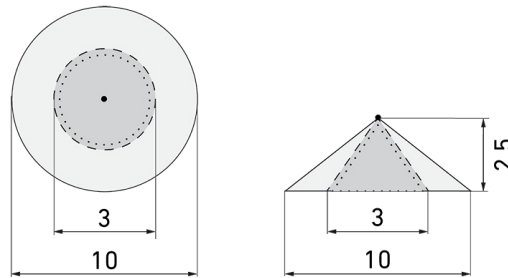

IL1-LU120-4-BS

Lampada intelligente LED con rilevatore di presenza e luce di emergenza

No E: 941 401 779

non più disponibile

Descrizione del prodotto

- Luce d'orientamento per maggiori requisiti di sicurezza in case di riposo, ospedali, edifici pubblici, ecc.
- prodotto di qualità, Swiss-Made
- Lampada intelligente da semi-incasso a soffitto e a parete, lineare
- È disponibile anche la versione senza rilevatore integrato
- Rilevamento della presenza a raggi infrarossi passivi ad alta sensibilità e anti-interferenze
- Dimmera e attiva la luce in funzione della presenza e della luce naturale del giorno
- Estensione semplice del sistema tramite un solo filo tra le lampade intelligenti preconfigurate
- 2 entrate per il comando con pulsanti, interruttori orari o rilevatori di movimento
- Funzioni per effetto sciame lineare e superficiale
- Design moderno in vetro acrilico opaco bianco
- Telecomando opzionale per l'adattamento semplice dei programmi di comando
- Immediatamente pronta all'utilizzo grazie ai programmi di comando preconfigurati
- Identificazione DC con chiamata automatica del programma di comando per la luce di emergenza
- Illuminazione di emergenza con durata dell'illuminazione > 1 h, Autotest incluso

Illustrazioni

Dimensioni in mm

Schemi di rilevamento

Dimensioni in m

a sinistra: vista dall'alto, a destra: vista laterale

- Portata per le attività sedentarie (zona di presenza)
- - - Portata dirigendosi verso la lente (movimento radiale)
- Portata passando lateralmente (movimento tangenziale)