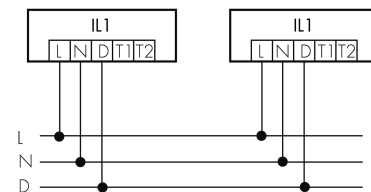

IL1-LU120-4-BS

Lampada intelligente LED con rilevatore di presenza e luce di emergenza

No E: 941 401 779

non più disponibile

Descrizione del prodotto

- Luce d'orientamento per maggiori requisiti di sicurezza in case di riposo, ospedali, edifici pubblici, ecc.
- prodotto di qualità, Swiss-Made
- Lampada intelligente da semi-incasso a soffitto e a parete, lineare
- È disponibile anche la versione senza rilevatore integrato
- Rilevamento della presenza a raggi infrarossi passivi ad alta sensibilità e anti-interferenze
- Dimmera e attiva la luce in funzione della presenza e della luce naturale del giorno
- Estensione semplice del sistema tramite un solo filo tra le lampade intelligenti preconfigurate
- 2 entrate per il comando con pulsanti, interruttori orari o rilevatori di movimento
- Funzioni per effetto sciame lineare e superficiale
- Design moderno in vetro acrilico opaco bianco
- Telecomando opzionale per l'adattamento semplice dei programmi di comando
- Immediatamente pronta all'utilizzo grazie ai programmi di comando preconfigurati
- Identificazione DC con chiamata automatica del programma di comando per la luce di emergenza
- Illuminazione di emergenza con durata dell'illuminazione > 1 h, Autotest incluso

Illustrazioni

Dimensioni in mm

Schemi di rilevamento

Dimensioni in m

a sinistra: vista dall'alto, a destra: vista laterale

- Portata per le attività sedentarie (zona di presenza)
- - - Portata dirigendosi verso la lente (movimento radiale)
- Portata passando lateralmente (movimento tangenziale)

Caratteristiche tecniche

Schemi

Funzionamento gruppi/ Funzionamento sistema attraverso 2 gruppi fusibili

Funzionamento normale con tasto esterno

Funzionamento Master-Slave

Funzionamento normale in gruppo

Funzionamento normale