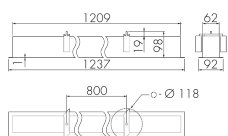

Illustrazioni

Dimensioni in mm

Caratteristiche tecniche

Schemi

Funzionamento in combinazione con una rilevatore

Funzionamento con un qualsiasi interruttore

Accessori

EBG-Cetus-L120 fino ad esaurimento scorte