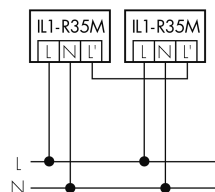

Illustrazioni

Dimensioni in mm

Schemi di rilevamento

Dimensioni in m

a sinistra: vista dall'alto, a destra: vista laterale

- Portata per le attività sedentarie (zona di presenza)
- - - Portata dirigendosi verso la lente (movimento radiale)
- Portata passando lateralmente (movimento tangenziale)

Caratteristiche tecniche

Schemi

Funzionamento normale

Funzionamento normale con tasto esterno

Funzionamento normale con lampada esterno

Funzionamento in parallelo

Funzionamento normale con tasto esterno e filtro RC