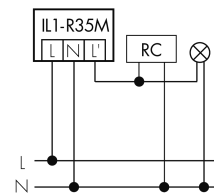

Illustrazioni

Dimensioni in mm

Schemi di rilevamento

Dimensioni in m

a sinistra: vista dall'alto, a destra: vista laterale

- Portata per le attività sedentarie (zona di presenza)
- - - Portata dirigendosi verso la lente (movimento radiale)
- Portata passando lateralmente (movimento tangenziale)

Caratteristiche tecniche

Schemi

Funzionamento normale

Funzionamento normale con tasto esterno

Funzionamento normale con lampada esterno

Funzionamento in parallelo

Funzionamento normale con tasto esterno e filtro RC