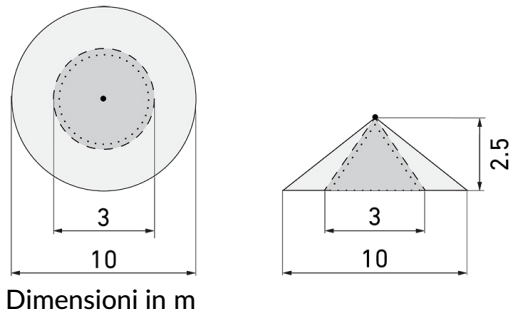

IL1-LE120-3-M

Lampada LED con rilevatore di movimento

No E: 941 400 159

non più disponibile

Descrizione del prodotto

- Tecnologia a LED a risparmio energetico e di lunga durata
- prodotto di qualità, Swiss-Made
- Lampada intelligente da incasso a soffitto e a parete, lineare
- Rilevatore di movimento a raggi infrarossi passivi efficiente e affidabile
- È disponibile anche la versione senza rilevatore integrato
- Rilevamento della presenza a raggi infrarossi passivi ad alta sensibilità e anti-interferenze
- Attivazione automatica in funzione del movimento e della luminosità
- Design moderno in vetro acrilico opaco bianco
- Telecomando disponibile come accessorio
- Pronto per il funzionamento grazie al programma di fabbrica

Illustrazioni

Dimensioni in mm

Schemi di rilevamento

Dimensioni in m

a sinistra: vista dall'alto, a destra: vista laterale

- Portata per le attività sedentarie (zona di presenza)
- - - Portata dirigendosi verso la lente (movimento radiale)
- Portata passando lateralmente (movimento tangenziale)