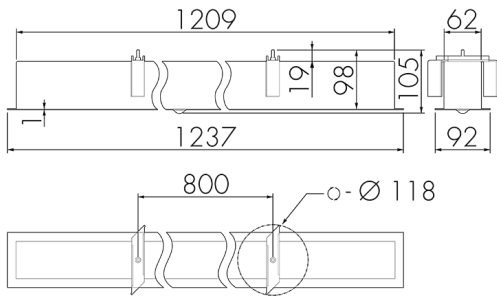

IL1-LE120-3-M

Lampada LED con rilevatore di movimento

No E: 941 400 159

non più disponibile

Descrizione del prodotto

- Tecnologia a LED a risparmio energetico e di lunga durata
- prodotto di qualità, Swiss-Made
- Lampada intelligente da incasso a soffitto e a parete, lineare
- Rilevatore di movimento a raggi infrarossi passivi efficiente e affidabile
- È disponibile anche la versione senza rilevatore integrato
- Rilevamento della presenza a raggi infrarossi passivi ad alta sensibilità e anti-interferenze
- Attivazione automatica in funzione del movimento e della luminosità
- Design moderno in vetro acrilico opaco bianco
- Telecomando disponibile come accessorio
- Pronto per il funzionamento grazie al programma di fabbrica

Illustrazioni

Dimensioni in mm

Schemi di rilevamento

Dimensioni in m

a sinistra: vista dall'alto, a destra: vista laterale

- Portata per le attività sedentarie (zona di presenza)
- - - Portata dirigendosi verso la lente (movimento radiale)
- Portata passando lateralmente (movimento tangenziale)