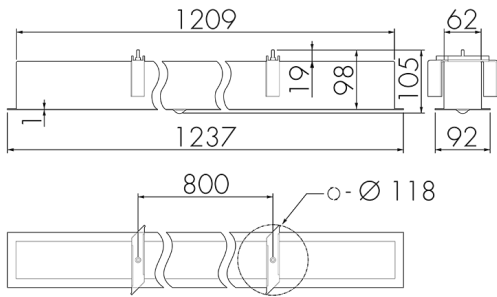

IL1-LE120-3-MS

Lampada LED con rilevatore di movimento e luce di emergenza

No E: 941 401 159

non più disponibile

Descrizione del prodotto

- Tecnologia a LED a risparmio energetico e di lunga durata
- prodotto di qualità, Swiss-Made
- Lampada intelligente da incasso a soffitto e a parete, lineare
- Rilevatore di movimento a raggi infrarossi passivi efficiente e affidabile
- È disponibile anche la versione senza rilevatore integrato
- Rilevamento della presenza a raggi infrarossi passivi ad alta sensibilità e anti-interferenze
- Attivazione automatica in funzione del movimento e della luminosità
- Design moderno in vetro acrilico opaco bianco
- Telecomando disponibile come accessorio
- Pronto per il funzionamento grazie al programma di fabbrica
- Illuminazione di emergenza con durata dell'illuminazione > 1 h, Autotest incluso

Illustrazioni

Dimensioni in mm

Schemi di rilevamento

Dimensioni in m

a sinistra: vista dall'alto, a destra: vista laterale

- Portata per le attività sedentarie (zona di presenza)
- - - Portata dirigendosi verso la lente (movimento radiale)
- Portata passando lateralmente (movimento tangenziale)