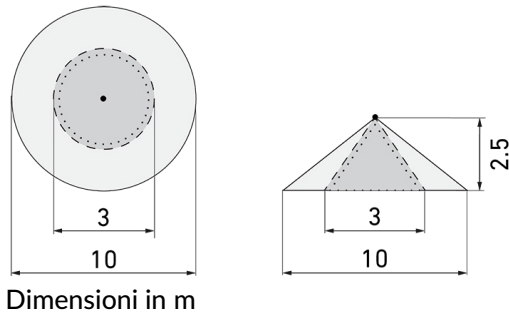

IL1-LE120-3-MS

Lampada LED con rilevatore di movimento e luce di emergenza

No E: 941 401 159

non più disponibile

Descrizione del prodotto

- Tecnologia a LED a risparmio energetico e di lunga durata
- prodotto di qualità, Swiss-Made
- Lampada intelligente da incasso a soffitto e a parete, lineare
- Rilevatore di movimento a raggi infrarossi passivi efficiente e affidabile
- È disponibile anche la versione senza rilevatore integrato
- Rilevamento della presenza a raggi infrarossi passivi ad alta sensibilità e anti-interferenze
- Attivazione automatica in funzione del movimento e della luminosità
- Design moderno in vetro acrilico opaco bianco
- Telecomando disponibile come accessorio
- Pronto per il funzionamento grazie al programma di fabbrica
- Illuminazione di emergenza con durata dell'illuminazione > 1 h, Autotest incluso

Illustrazioni

Dimensioni in mm

Schemi di rilevamento

Dimensioni in m

a sinistra: vista dall'alto, a destra: vista laterale

- Portata per le attività sedentarie (zona di presenza)
- - - Portata dirigendosi verso la lente (movimento radiale)
- Portata passando lateralmente (movimento tangenziale)