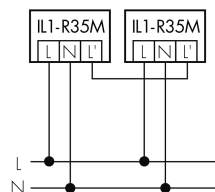

Illustrazioni

Dimensioni in mm

Schemi di rilevamento

Dimensioni in m

a sinistra: vista dall'alto, a destra: vista laterale

- Portata per le attività sedentarie (zona di presenza)
- - - Portata dirigendosi verso la lente (movimento radiale)
- Portata passando lateralmente (movimento tangenziale)

Caratteristiche tecniche

Schemi

Funzionamento normale

Funzionamento normale con lampada esterno

Funzionamento normale con tasto esterno e filtro RC

Funzionamento normale con tasto esterno

Funzionamento in parallelo