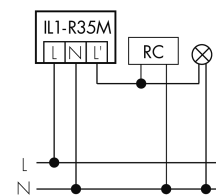

Illustrazioni

Dimensioni in mm

Schemi di rilevamento

Dimensioni in m

a sinistra: vista dall'alto, a destra: vista laterale

- Portata per le attività sedentarie (zona di presenza)
- - - Portata dirigendosi verso la lente (movimento radiale)
- Portata passando lateralmente (movimento tangenziale)

Caratteristiche tecniche

Schemi

Funzionamento normale

Funzionamento normale con lampada esterno

Funzionamento normale con tasto esterno e filtro RC

Funzionamento normale con tasto esterno

Funzionamento in parallelo