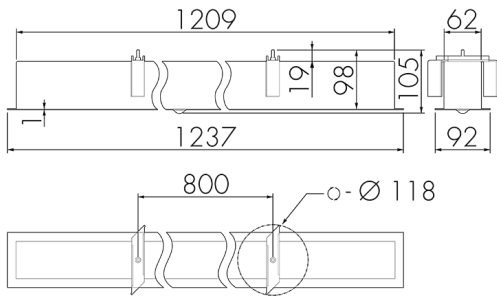

IL1-LE120-4-M

Lampada LED con rilevatore di movimento

No E: 941 400 559

non più disponibile

Descrizione del prodotto

- Tecnologia a LED a risparmio energetico e di lunga durata
- prodotto di qualità, Swiss-Made
- Lampada intelligente da incasso a soffitto e a parete, lineare
- Rilevatore di movimento a raggi infrarossi passivi efficiente e affidabile
- È disponibile anche la versione senza rilevatore integrato
- Rilevamento della presenza a raggi infrarossi passivi ad alta sensibilità e anti-interferenze
- Attivazione automatica in funzione del movimento e della luminosità
- Design moderno in vetro acrilico opaco bianco
- Telecomando disponibile come accessorio
- Pronto per il funzionamento grazie al programma di fabbrica

Illustrazioni

Dimensioni in mm

Schemi di rilevamento

Dimensioni in m

a sinistra: vista dall'alto, a destra: vista laterale

- Portata per le attività sedentarie (zona di presenza)
- - - Portata dirigendosi verso la lente (movimento radiale)
- Portata passando lateralmente (movimento tangenziale)