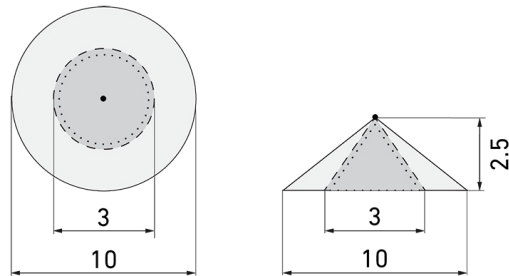

IL1-LE120-4-M

Lampada LED con rilevatore di movimento

No E: 941 400 559

non più disponibile

Descrizione del prodotto

- Tecnologia a LED a risparmio energetico e di lunga durata
- prodotto di qualità, Swiss-Made
- Lampada intelligente da incasso a soffitto e a parete, lineare
- Rilevatore di movimento a raggi infrarossi passivi efficiente e affidabile
- È disponibile anche la versione senza rilevatore integrato
- Rilevamento della presenza a raggi infrarossi passivi ad alta sensibilità e anti-interferenze
- Attivazione automatica in funzione del movimento e della luminosità
- Design moderno in vetro acrilico opaco bianco
- Telecomando disponibile come accessorio
- Pronto per il funzionamento grazie al programma di fabbrica

Illustrazioni

Dimensioni in mm

Schemi di rilevamento

Dimensioni in m

a sinistra: vista dall'alto, a destra: vista laterale

- Portata per le attività sedentarie (zona di presenza)
- - - Portata dirigendosi verso la lente (movimento radiale)
- Portata passando lateralmente (movimento tangenziale)