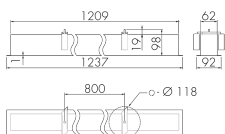

IL1-LE120-4-S

Lampada LED con luce di emergenza

No E: 941 401 459

non più disponibile

Descrizione del prodotto

- Tecnologia a LED a risparmio energetico e di lunga durata
- prodotto di qualità, Swiss-Made
- Lampada intelligente da incasso a soffitto e a parete, lineare
- Design moderno in vetro acrilico opaco bianco
- Illuminazione di emergenza con durata dell'illuminazione > 1 h, Autotest incluso

Illustrazioni

Dimensioni in mm

Caratteristiche tecniche

Schemi

Funzionamento gruppi/Funzionamento sistema attraverso 2 gruppi fusibili

Funzionamento normale con tasto esterno

Funzionamento Master-Slave

Funzionamento normale in gruppo