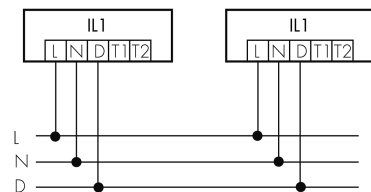

IL1-LE120-4-S

Lampada LED con luce di emergenza

No E: 941 401 459

non più disponibile

Descrizione del prodotto

- Tecnologia a LED a risparmio energetico e di lunga durata
- prodotto di qualità, Swiss-Made
- Lampada intelligente da incasso a soffitto e a parete, lineare
- Design moderno in vetro acrilico opaco bianco
- Illuminazione di emergenza con durata dell'illuminazione > 1 h, Autotest incluso

Illustrazioni

Dimensioni in mm

Caratteristiche tecniche

Schemi

Funzionamento gruppi/Funzionamento sistema attraverso 2 gruppi fusibili

Funzionamento normale con tasto esterno

Funzionamento Master-Slave

Funzionamento normale in gruppo