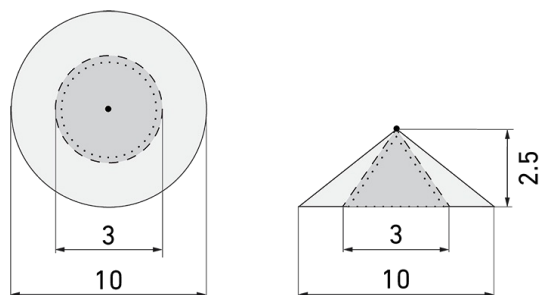

IL1-LE120-4-MS

Lampada LED con rilevatore di movimento e luce di emergenza

No E: 941 401 559

non più disponibile

Descrizione del prodotto

- Tecnologia a LED a risparmio energetico e di lunga durata
- prodotto di qualità, Swiss-Made
- Lampada intelligente da incasso a soffitto e a parete, lineare
- Rilevatore di movimento a raggi infrarossi passivi efficiente e affidabile
- È disponibile anche la versione senza rilevatore integrato
- Rilevamento della presenza a raggi infrarossi passivi ad alta sensibilità e anti-interferenze
- Attivazione automatica in funzione del movimento e della luminosità
- Design moderno in vetro acrilico opaco bianc
- Telecomando disponibile come accessorio
- Pronto per il funzionamento grazie al programma di fabbrica
- Illuminazione di emergenza con durata dell'illuminazione > 1 h, Autotest incluso

Illustrazioni

Dimensioni in mm

Schemi di rilevamento

Dimensioni in m

a sinistra: vista dall'alto, a destra: vista laterale

- Portata per le attività sedentarie (zona di presenza)
- Portata dirigendosi verso la lente (movimento radiale)
- Portata passando lateralmente (movimento tangenziale)