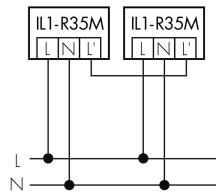

Illustrazioni

Dimensioni in mm

Schemi di rilevamento

Dimensioni in m

a sinistra: vista dall'alto, a destra: vista laterale

- Portata per le attività sedentarie (zona di presenza)
- Portata dirigendosi verso la lente (movimento radiale)
- Portata passando lateralmente (movimento tangenziale)

Caratteristiche tecniche

Schemi

Funzionamento normale

Funzionamento normale con lampada esterno

Funzionamento normale con tasto esterno e filtro RC

Funzionamento normale con tasto esterno

Funzionamento in parallelo