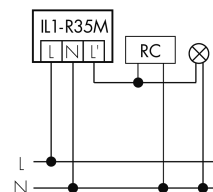

Illustrazioni

Dimensioni in mm

Schemi di rilevamento

Dimensioni in m

a sinistra: vista dall'alto, a destra: vista laterale

- Portata per le attività sedentarie (zona di presenza)
- Portata dirigendosi verso la lente (movimento radiale)
- Portata passando lateralmente (movimento tangenziale)

Caratteristiche tecniche

Schemi

Funzionamento normale

Funzionamento normale con lampada esterno

Funzionamento normale con tasto esterno e filtro RC

Funzionamento normale con tasto esterno

Funzionamento in parallelo