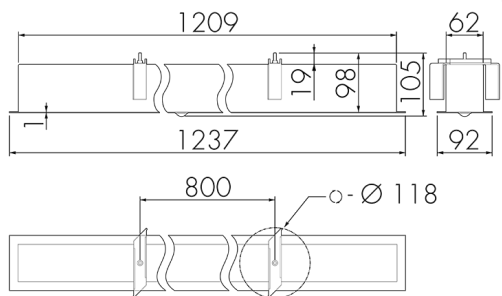

IL1-LE120-4-MS

Lampada LED con rilevatore di movimento e luce di emergenza

No E: 941 401 559

non più disponibile

Descrizione del prodotto

- Tecnologia a LED a risparmio energetico e di lunga durata
- prodotto di qualità, Swiss-Made
- Lampada intelligente da incasso a soffitto e a parete, lineare
- Rilevatore di movimento a raggi infrarossi passivi efficiente e affidabile
- È disponibile anche la versione senza rilevatore integrato
- Rilevamento della presenza a raggi infrarossi passivi ad alta sensibilità e anti-interferenze
- Attivazione automatica in funzione del movimento e della luminosità
- Design moderno in vetro acrilico opaco bianc
- Telecomando disponibile come accessorio
- Pronto per il funzionamento grazie al programma di fabbrica
- Illuminazione di emergenza con durata dell'illuminazione > 1 h, Autotest incluso

Illustrazioni

Dimensioni in mm

Schemi di rilevamento

Dimensioni in m

a sinistra: vista dall'alto, a destra: vista laterale

- Portata per le attività sedentarie (zona di presenza)
- Portata dirigendosi verso la lente (movimento radiale)
- Portata passando lateralmente (movimento tangenziale)