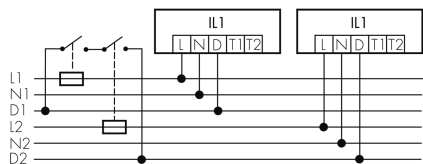

IL1-LE120-3-AS

Lampada intelligente LED con luce di emergenza

No E: 941 401 259

non più disponibile

Descrizione del prodotto

- Luce d'orientamento per maggiori requisiti di sicurezza in case di riposo, ospedali, edifici pubblici, ecc.
- prodotto di qualità, Swiss-Made
- Lampada intelligente da incasso a soffitto e a parete, lineare
- Dimmera e attiva la luce in funzione della luce naturale del giorno
- Estensione semplice del sistema tramite un solo filo tra le lampade intelligenti preconfigurate
- 2 entrate per il comando con pulsanti, interruttori orari o rilevatori di movimento
- Funzioni per effetto sciame lineare e superficiale
- Design moderno in vetro acrilico opaco bianc
- Telecomando opzionale per l'adattamento semplice dei programmi di comando
- Immediatamente pronta all'utilizzo grazie ai programmi di comando preconfigurati
- Identificazione DC con chiamata automatica del programma di comando per la luce di emergenza
- Illuminazione di emergenza con durata dell'illuminazione > 1 h, Autotest incluso

Illustrazioni

Dimensioni in mm

Caratteristiche tecniche

Schemi

Funzionamento gruppi/ Funzionamento sistema attraverso 2 gruppi fusibili

Funzionamento normale con tasto esterno

Funzionamento Master-Slave

Funzionamento normale