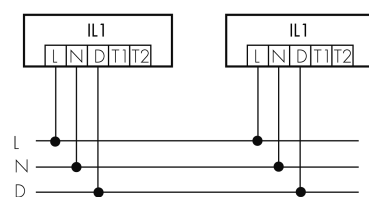

Funzionamento normale in gruppo

Accessori

IR-RC

Telecomando IR

No E: 535 949 005