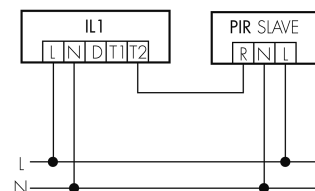

IL1-LE120-3-AS

Lampada intelligente LED con luce di emergenza

No E: 941 401 259

non più disponibile

Descrizione del prodotto

- Luce d'orientamento per maggiori requisiti di sicurezza in case di riposo, ospedali, edifici pubblici, ecc.
- prodotto di qualità, Swiss-Made
- Lampada intelligente da incasso a soffitto e a parete, lineare
- Dimmera e attiva la luce in funzione della luce naturale del giorno
- Estensione semplice del sistema tramite un solo filo tra le lampade intelligenti preconfigurate
- 2 entrate per il comando con pulsanti, interruttori orari o rilevatori di movimento
- Funzioni per effetto sciame lineare e superficiale
- Design moderno in vetro acrilico opaco bianc
- Telecomando opzionale per l'adattamento semplice dei programmi di comando
- Immediatamente pronta all'utilizzo grazie ai programmi di comando preconfigurati
- Identificazione DC con chiamata automatica del programma di comando per la luce di emergenza
- Illuminazione di emergenza con durata dell'illuminazione > 1 h, Autotest incluso

Illustrazioni

Dimensioni in mm

Caratteristiche tecniche

Schemi

Funzionamento gruppi/ Funzionamento sistema attraverso 2 gruppi fusibili

Funzionamento normale con tasto esterno

Funzionamento Master-Slave

Funzionamento normale