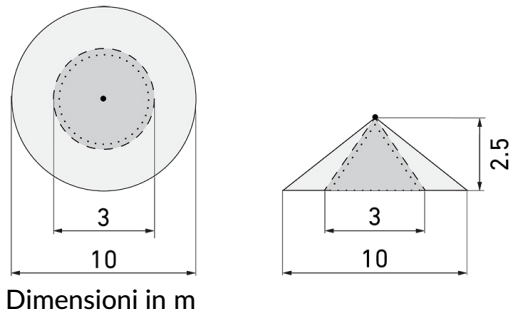

IL1-LE120-4-BS

Lampada intelligente LED con rilevatore di presenza e luce di emergenza

No E: 941 401 759

non più disponibile

Descrizione del prodotto

- Luce d'orientamento per maggiori requisiti di sicurezza in case di riposo, ospedali, edifici pubblici, ecc.
- prodotto di qualità, Swiss-Made
- Lampada intelligente da incasso a soffitto e a parete, lineare
- È disponibile anche la versione senza rilevatore integrato
- Rilevamento della presenza a raggi infrarossi passivi ad alta sensibilità e anti-interferenze
- Dimmera e attiva la luce in funzione della presenza e della luce naturale del giorno
- Estensione semplice del sistema tramite un solo filo tra le lampade intelligenti preconfigurate
- 2 entrate per il comando con pulsanti, interruttori orari o rilevatori di movimento
- Funzioni per effetto sciame lineare e superficiale
- Design moderno in vetro acrilico opaco bianco
- Telecomando opzionale per l'adattamento semplice dei programmi di comando
- Immediatamente pronta all'utilizzo grazie ai programmi di comando preconfigurati
- Identificazione DC con chiamata automatica del programma di comando per la luce di emergenza
- Illuminazione di emergenza con durata dell'illuminazione > 1 h, Autotest incluso

Illustrazioni

Dimensioni in mm

Schemi di rilevamento

Dimensioni in m

a sinistra: vista dall'alto, a destra: vista laterale

- Portata per le attività sedentarie (zona di presenza)
- - - Portata dirigendosi verso la lente (movimento radiale)
- Portata passando lateralmente (movimento tangenziale)