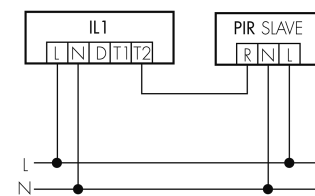

IL1-LE120-4-BS

Lampada intelligente LED con rilevatore di presenza e luce di emergenza

No E: 941 401 759

non più disponibile

Descrizione del prodotto

- Luce d'orientamento per maggiori requisiti di sicurezza in case di riposo, ospedali, edifici pubblici, ecc.
- prodotto di qualità, Swiss-Made
- Lampada intelligente da incasso a soffitto e a parete, lineare
- È disponibile anche la versione senza rilevatore integrato
- Rilevamento della presenza a raggi infrarossi passivi ad alta sensibilità e anti-interferenze
- Dimmera e attiva la luce in funzione della presenza e della luce naturale del giorno
- Estensione semplice del sistema tramite un solo filo tra le lampade intelligenti preconfigurate
- 2 entrate per il comando con pulsanti, interruttori orari o rilevatori di movimento
- Funzioni per effetto sciame lineare e superficiale
- Design moderno in vetro acrilico opaco bianco
- Telecomando opzionale per l'adattamento semplice dei programmi di comando
- Immediatamente pronta all'utilizzo grazie ai programmi di comando preconfigurati
- Identificazione DC con chiamata automatica del programma di comando per la luce di emergenza
- Illuminazione di emergenza con durata dell'illuminazione > 1 h, Autotest incluso

Illustrazioni

Dimensioni in mm

Schemi di rilevamento

Dimensioni in m

a sinistra: vista dall'alto, a destra: vista laterale

- Portata per le attività sedentarie (zona di presenza)
- - - Portata dirigendosi verso la lente (movimento radiale)
- Portata passando lateralmente (movimento tangenziale)

Caratteristiche tecniche

Schemi

Funzionamento gruppi/ Funzionamento sistema attraverso 2 gruppi fusibili

Funzionamento normale con tasto esterno

Funzionamento Master-Slave

Funzionamento normale in gruppo

Funzionamento normale