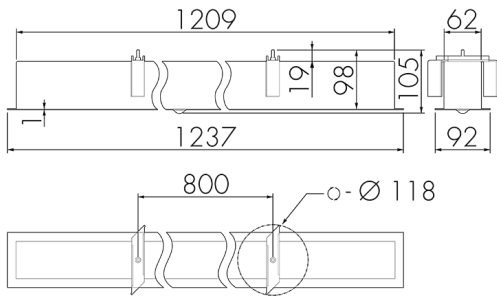

IL1-LE120-4-BS

Lampada intelligente LED con rilevatore di presenza e luce di emergenza

No E: 941 401 759

non più disponibile

Descrizione del prodotto

- Luce d'orientamento per maggiori requisiti di sicurezza in case di riposo, ospedali, edifici pubblici, ecc.
- prodotto di qualità, Swiss-Made
- Lampada intelligente da incasso a soffitto e a parete, lineare
- È disponibile anche la versione senza rilevatore integrato
- Rilevamento della presenza a raggi infrarossi passivi ad alta sensibilità e anti-interferenze
- Dimmera e attiva la luce in funzione della presenza e della luce naturale del giorno
- Estensione semplice del sistema tramite un solo filo tra le lampade intelligenti preconfigurate
- 2 entrate per il comando con pulsanti, interruttori orari o rilevatori di movimento
- Funzioni per effetto sciame lineare e superficiale
- Design moderno in vetro acrilico opaco bianco
- Telecomando opzionale per l'adattamento semplice dei programmi di comando
- Immediatamente pronta all'utilizzo grazie ai programmi di comando preconfigurati
- Identificazione DC con chiamata automatica del programma di comando per la luce di emergenza
- Illuminazione di emergenza con durata dell'illuminazione > 1 h, Autotest incluso

Illustrazioni

Dimensioni in mm

Schemi di rilevamento

Dimensioni in m

a sinistra: vista dall'alto, a destra: vista laterale

- Portata per le attività sedentarie (zona di presenza)
- - - Portata dirigendosi verso la lente (movimento radiale)
- Portata passando lateralmente (movimento tangenziale)