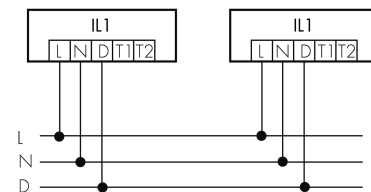

IL1-LE120-4-BS

Lampada intelligente LED con rilevatore di presenza e luce di emergenza

No E: 941 401 759

non più disponibile

Descrizione del prodotto

- Luce d'orientamento per maggiori requisiti di sicurezza in case di riposo, ospedali, edifici pubblici, ecc.
- prodotto di qualità, Swiss-Made
- Lampada intelligente da incasso a soffitto e a parete, lineare
- È disponibile anche la versione senza rilevatore integrato
- Rilevamento della presenza a raggi infrarossi passivi ad alta sensibilità e anti-interferenze
- Dimmera e attiva la luce in funzione della presenza e della luce naturale del giorno
- Estensione semplice del sistema tramite un solo filo tra le lampade intelligenti preconfigurate
- 2 entrate per il comando con pulsanti, interruttori orari o rilevatori di movimento
- Funzioni per effetto sciame lineare e superficiale
- Design moderno in vetro acrilico opaco bianco
- Telecomando opzionale per l'adattamento semplice dei programmi di comando
- Immediatamente pronta all'utilizzo grazie ai programmi di comando preconfigurati
- Identificazione DC con chiamata automatica del programma di comando per la luce di emergenza
- Illuminazione di emergenza con durata dell'illuminazione > 1 h, Autotest incluso

Illustrazioni

Dimensioni in mm

Schemi di rilevamento

Dimensioni in m

a sinistra: vista dall'alto, a destra: vista laterale

- Portata per le attività sedentarie (zona di presenza)
- - - Portata dirigendosi verso la lente (movimento radiale)
- Portata passando lateralmente (movimento tangenziale)

Caratteristiche tecniche

Schemi

Funzionamento gruppi/ Funzionamento sistema attraverso 2 gruppi fusibili

Funzionamento normale con tasto esterno

Funzionamento Master-Slave

Funzionamento normale in gruppo

Funzionamento normale