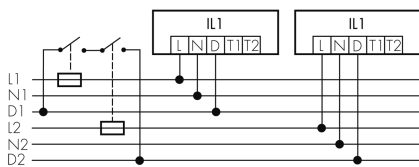

IL1-LE120-4-BS

Lampada intelligente LED con rilevatore di presenza e luce di emergenza

No E: 941 401 759

non più disponibile

Descrizione del prodotto

- Luce d'orientamento per maggiori requisiti di sicurezza in case di riposo, ospedali, edifici pubblici, ecc.
- prodotto di qualità, Swiss-Made
- Lampada intelligente da incasso a soffitto e a parete, lineare
- È disponibile anche la versione senza rilevatore integrato
- Rilevamento della presenza a raggi infrarossi passivi ad alta sensibilità e anti-interferenze
- Dimmera e attiva la luce in funzione della presenza e della luce naturale del giorno
- Estensione semplice del sistema tramite un solo filo tra le lampade intelligenti preconfigurate
- 2 entrate per il comando con pulsanti, interruttori orari o rilevatori di movimento
- Funzioni per effetto sciame lineare e superficiale
- Design moderno in vetro acrilico opaco bianco
- Telecomando opzionale per l'adattamento semplice dei programmi di comando
- Immediatamente pronta all'utilizzo grazie ai programmi di comando preconfigurati
- Identificazione DC con chiamata automatica del programma di comando per la luce di emergenza
- Illuminazione di emergenza con durata dell'illuminazione > 1 h, Autotest incluso

Illustrazioni

Dimensioni in mm

Schemi di rilevamento

Dimensioni in m

a sinistra: vista dall'alto, a destra: vista laterale

- Portata per le attività sedentarie (zona di presenza)
- - - Portata dirigendosi verso la lente (movimento radiale)
- Portata passando lateralmente (movimento tangenziale)

Caratteristiche tecniche

Schemi

Funzionamento gruppi/ Funzionamento sistema attraverso 2 gruppi fusibili

Funzionamento normale con tasto esterno

Funzionamento Master-Slave

Funzionamento normale in gruppo

Funzionamento normale