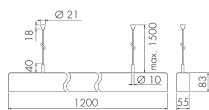

IL1-LP120-3

Lampada LED

No E: 941 400 069

non più disponibile

Descrizione del prodotto

- Tecnologia a LED a risparmio energetico e di lunga durata
- prodotto di qualità, Swiss-Made
- Lampada intelligente per il montaggio a sospensione al soffitto, lineare
- Design moderno in vetro acrilico opaco bianco

Illustrazioni

Dimensioni in

mm

Caratteristiche tecniche

Schemi

Funzionamento in combinazione con
una rilevatoreFunzionamento con un qualsiasi
interruttore