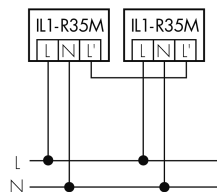

Illustrazioni

Dimensioni in mm

Schemi di rilevamento

Dimensioni in m

a sinistra: vista dall'alto, a destra: vista laterale

- Portata per le attività sedentarie (zona di presenza)
- Portata dirigendosi verso la lente (movimento radiale)
- Portata passando lateralmente (movimento tangenziale)

Caratteristiche tecniche

Schemi

Funzionamento normale

Funzionamento normale con tasto esterno

Funzionamento normale con lampada esterna

Funzionamento in parallelo

Funzionamento normale con tasto esterno e filtro RC