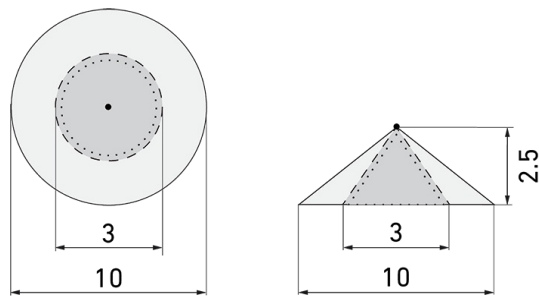

IL1-LP120-3-MS

Lampada LED con rilevatore di movimento e luce di emergenza

No E: 941 401 169

non più disponibile

Descrizione del prodotto

- Tecnologia a LED a risparmio energetico e di lunga durata
- prodotto di qualità, Swiss-Made
- Lampada intelligente per il montaggio a sospensione al soffitto, lineare
- Rilevatore di movimento a raggi infrarossi passivi efficiente e affidabile
- È disponibile anche la versione senza rilevatore integrato
- Rilevamento della presenza a raggi infrarossi passivi ad alta sensibilità e anti-interferenze
- Attivazione automatica in funzione del movimento e della luminosità
- Design moderno in vetro acrilico opaco bianc
- Telecomando disponibile come accessorio
- Pronto per il funzionamento grazie al programma di fabbrica
- Illuminazione di emergenza con durata dell'illuminazione > 1 h, Autotest incluso

Illustrazioni

Dimensioni in mm

Schemi di rilevamento

Dimensioni in m

a sinistra: vista dall'alto, a destra: vista laterale

- Portata per le attività sedentarie (zona di presenza)
- Portata dirigendosi verso la lente (movimento radiale)
- Portata passando lateralmente (movimento tangenziale)