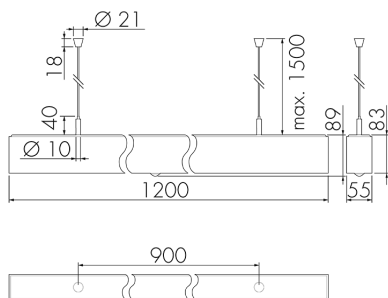

IL1-LP120-3-MS

Lampada LED con rilevatore di movimento e luce di emergenza

No E: 941 401 169

non più disponibile

Descrizione del prodotto

- Tecnologia a LED a risparmio energetico e di lunga durata
- prodotto di qualità, Swiss-Made
- Lampada intelligente per il montaggio a sospensione al soffitto, lineare
- Rilevatore di movimento a raggi infrarossi passivi efficiente e affidabile
- È disponibile anche la versione senza rilevatore integrato
- Rilevamento della presenza a raggi infrarossi passivi ad alta sensibilità e anti-interferenze
- Attivazione automatica in funzione del movimento e della luminosità
- Design moderno in vetro acrilico opaco bianc
- Telecomando disponibile come accessorio
- Pronto per il funzionamento grazie al programma di fabbrica
- Illuminazione di emergenza con durata dell'illuminazione > 1 h, Autotest incluso

Illustrazioni

Dimensioni in mm

Schemi di rilevamento

Dimensioni in m

a sinistra: vista dall'alto, a destra: vista laterale

- Portata per le attività sedentarie (zona di presenza)
- Portata dirigendosi verso la lente (movimento radiale)
- Portata passando lateralmente (movimento tangenziale)