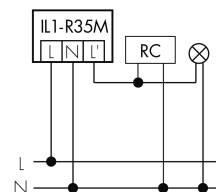

Illustrazioni

Dimensioni in mm

Schemi di rilevamento

Dimensioni in m

a sinistra: vista dall'alto, a destra: vista laterale

- Portata per le attività sedentarie (zona di presenza)
- Portata dirigendosi verso la lente (movimento radiale)
- Portata passando lateralmente (movimento tangenziale)

Caratteristiche tecniche

Schemi

Funzionamento normale

Funzionamento normale con tasto esterno

Funzionamento normale con lampada esterna

Funzionamento in parallelo

Funzionamento normale con tasto esterno e filtro RC