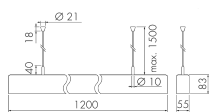

IL1-LP120-4

Lampada LED

No E: 941 400 469

non più disponibile

Descrizione del prodotto

- Tecnologia a LED a risparmio energetico e di lunga durata
- prodotto di qualità, Swiss-Made
- Lampada intelligente per il montaggio a sospensione al soffitto, lineare
- Design moderno in vetro acrilico opaco bianco

Illustrazioni

Dimensioni in

mm

Caratteristiche tecniche

Schemi

Funzionamento normale

Funzionamento normale con tasto esterno

Funzionamento normale con lampada esterno