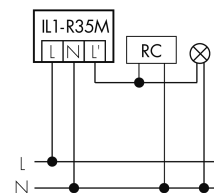

Illustrazioni

Dimensioni in mm

Schemi di rilevamento

Dimensioni in m

a sinistra: vista dall'alto, a destra: vista laterale

- Portata per le attività sedentarie (zona di presenza)
- - - Portata dirigendosi verso la lente (movimento radiale)
- Portata passando lateralmente (movimento tangenziale)

Caratteristiche tecniche

Schemi

Funzionamento normale

Funzionamento normale con tasto esterno

Funzionamento normale con lampada esterno

Funzionamento in parallelo

Funzionamento normale con tasto esterno e filtro RC