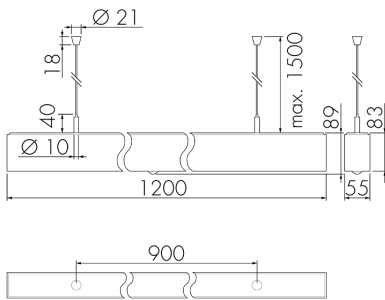

IL1-LP120-4-M

Lampada LED con rilevatore di movimento

No E: 941 400 569

non più disponibile

Descrizione del prodotto

- Tecnologia a LED a risparmio energetico e di lunga durata
- prodotto di qualità, Swiss-Made
- Lampada intelligente per il montaggio a sospensione al soffitto, lineare
- Rilevatore di movimento a raggi infrarossi passivi efficiente e affidabile
- È disponibile anche la versione senza rilevatore integrato
- Rilevamento della presenza a raggi infrarossi passivi ad alta sensibilità e anti-interferenze
- Attivazione automatica in funzione del movimento e della luminosità
- Design moderno in vetro acrilico opaco bianco
- Telecomando disponibile come accessorio
- Pronto per il funzionamento grazie al programma di fabbrica

Illustrazioni

Dimensioni in mm

Schemi di rilevamento

Dimensioni in m

a sinistra: vista dall'alto, a destra: vista laterale

- Portata per le attività sedentarie (zona di presenza)
- - - Portata dirigendosi verso la lente (movimento radiale)
- Portata passando lateralmente (movimento tangenziale)