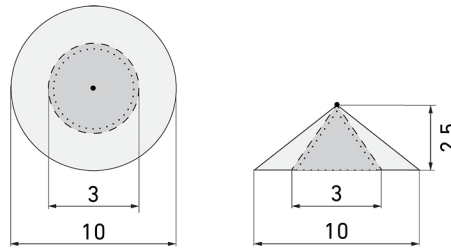

IL1-LP120-4-M

Lampada LED con rilevatore di movimento

No E: 941 400 569

non più disponibile

Descrizione del prodotto

- Tecnologia a LED a risparmio energetico e di lunga durata
- prodotto di qualità, Swiss-Made
- Lampada intelligente per il montaggio a sospensione al soffitto, lineare
- Rilevatore di movimento a raggi infrarossi passivi efficiente e affidabile
- È disponibile anche la versione senza rilevatore integrato
- Rilevamento della presenza a raggi infrarossi passivi ad alta sensibilità e anti-interferenze
- Attivazione automatica in funzione del movimento e della luminosità
- Design moderno in vetro acrilico opaco bianco
- Telecomando disponibile come accessorio
- Pronto per il funzionamento grazie al programma di fabbrica

Illustrazioni

Dimensioni in mm

Schemi di rilevamento

Dimensioni in m

a sinistra: vista dall'alto, a destra: vista laterale

- Portata per le attività sedentarie (zona di presenza)
- - - Portata dirigendosi verso la lente (movimento radiale)
- Portata passando lateralmente (movimento tangenziale)