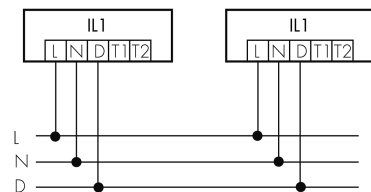

IL1-LP120-4-S

Lampada LED con luce di emergenza

No E: 941 401 469

non più disponibile

Descrizione del prodotto

- Tecnologia a LED a risparmio energetico e di lunga durata
- prodotto di qualità, Swiss-Made
- Lampada intelligente per il montaggio a sospensione al soffitto, lineare
- Design moderno in vetro acrilico opaco bianco
- Illuminazione di emergenza con durata dell'illuminazione > 1 h, Autotest incluso

Illustrazioni

Dimensioni in
mm

Caratteristiche tecniche

Schemi

Funzionamento gruppi/Funzionamento sistema attraverso 2 gruppi fusibili

Funzionamento normale con tasto esterno

Funzionamento Master-Slave

Funzionamento normale in gruppo