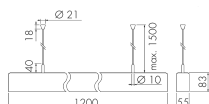

IL1-LP120-4-S

Lampada LED con luce di emergenza

No E: 941 401 469

non più disponibile

Descrizione del prodotto

- Tecnologia a LED a risparmio energetico e di lunga durata
- prodotto di qualità, Swiss-Made
- Lampada intelligente per il montaggio a sospensione al soffitto, lineare
- Design moderno in vetro acrilico opaco bianco
- Illuminazione di emergenza con durata dell'illuminazione > 1 h, Autotest incluso

Illustrazioni

Dimensioni in
mm

Caratteristiche tecniche

Schemi

Funzionamento gruppi/Funzionamento sistema attraverso 2 gruppi fusibili

Funzionamento normale con tasto esterno

Funzionamento Master-Slave

Funzionamento normale in gruppo