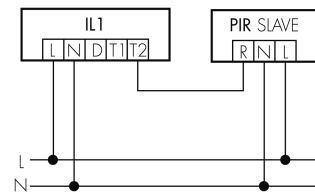

IL1-LP120-4-S

Lampada LED con luce di emergenza

No E: 941 401 469

non più disponibile

Descrizione del prodotto

- Tecnologia a LED a risparmio energetico e di lunga durata
- prodotto di qualità, Swiss-Made
- Lampada intelligente per il montaggio a sospensione al soffitto, lineare
- Design moderno in vetro acrilico opaco bianco
- Illuminazione di emergenza con durata dell'illuminazione > 1 h, Autotest incluso

Illustrazioni

Dimensioni in
mm

Caratteristiche tecniche

Schemi

Funzionamento gruppi/Funzionamento sistema attraverso 2 gruppi fusibili

Funzionamento normale con tasto esterno

Funzionamento Master-Slave

Funzionamento normale in gruppo