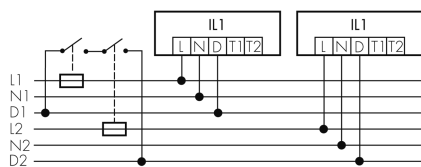

IL1-LP120-4-S

Lampada LED con luce di emergenza

No E: 941 401 469

non più disponibile

Descrizione del prodotto

- Tecnologia a LED a risparmio energetico e di lunga durata
- prodotto di qualità, Swiss-Made
- Lampada intelligente per il montaggio a sospensione al soffitto, lineare
- Design moderno in vetro acrilico opaco bianco
- Illuminazione di emergenza con durata dell'illuminazione > 1 h, Autotest incluso

Illustrazioni

Dimensioni in
mm

Caratteristiche tecniche

Schemi

Funzionamento gruppi/Funzionamento sistema attraverso 2 gruppi fusibili

Funzionamento normale con tasto esterno

Funzionamento Master-Slave

Funzionamento normale in gruppo