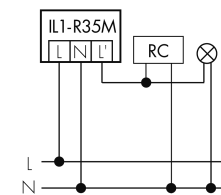

Illustrazioni

Dimensioni in mm

Schemi di rilevamento

Dimensioni in m

a sinistra: vista dall'alto, a destra: vista laterale

- ..... Portata per le attività sedentarie (zona di presenza)
- Portata dirigendosi verso la lente (movimento radiale)
- Portata passando lateralmente (movimento tangenziale)

Caratteristiche tecniche

Schemi

Funzionamento normale

Funzionamento normale con tasto esterno

Funzionamento normale con lampada esterno

Funzionamento in parallelo

Funzionamento normale con tasto esterno e filtro RC