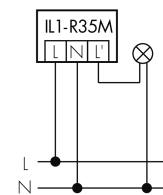

Illustrazioni

Dimensioni in mm

Schemi di rilevamento

Dimensioni in m

a sinistra: vista dall'alto, a destra: vista laterale

- ..... Portata per le attività sedentarie (zona di presenza)
- Portata dirigendosi verso la lente (movimento radiale)
- Portata passando lateralmente (movimento tangenziale)

Caratteristiche tecniche

Schemi

Funzionamento normale

Funzionamento normale con tasto esterno

Funzionamento normale con lampada esterno

Funzionamento in parallelo

Funzionamento normale con tasto esterno e filtro RC