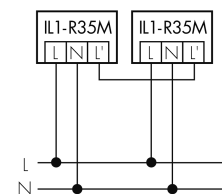

Illustrazioni

Dimensioni in mm

Schemi di rilevamento

Dimensioni in m

a sinistra: vista dall'alto, a destra: vista laterale

- ..... Portata per le attività sedentarie (zona di presenza)
- Portata dirigendosi verso la lente (movimento radiale)
- Portata passando lateralmente (movimento tangenziale)

Caratteristiche tecniche

Schemi

Funzionamento normale

Funzionamento normale con tasto esterno

Funzionamento normale con lampada esterno

Funzionamento in parallelo

Funzionamento normale con tasto esterno e filtro RC