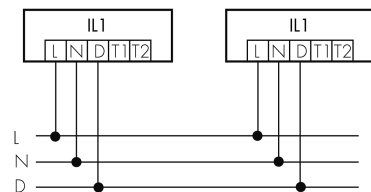

IL1-LP120-3-A

Lampada intelligente LED

No E: 941 400 269

non più disponibile

Descrizione del prodotto

- Luce d'orientamento per maggiori requisiti di sicurezza in case di riposo, ospedali, edifici pubblici, ecc.
- prodotto di qualità, Swiss-Made
- Lampada intelligente per il montaggio a sospensione al soffitto, lineare
- Dimmera e attiva la luce in funzione della luce naturale del giorno
- Estensione semplice del sistema tramite un solo filo tra le lampade intelligenti preconfigurate
- 2 entrate per il comando con pulsanti, interruttori orari o rilevatori di movimento
- Funzioni per effetto sciame lineare e superficiale
- Design moderno in vetro acrilico opaco bianc
- Telecomando opzionale per l'adattamento semplice dei programmi di comando
- Immediatamente pronta all'utilizzo grazie ai programmi di comando preconfigurati
- Identificazione DC con chiamata automatica del programma di comando per la luce di emergenza

Illustrazioni

Dimensioni in
mm

Caratteristiche tecniche

Schemi

Funzionamento gruppi/Funzionamento sistema attraverso 2 gruppi fusibili

Funzionamento normale con tasto esterno

Funzionamento Master-Slave

Funzionamento normale in gruppo