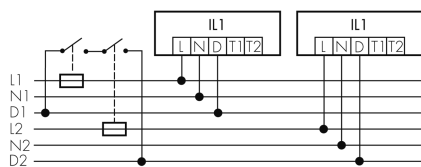

IL1-LP120-3-A

Lampada intelligente LED

No E: 941 400 269

non più disponibile

Descrizione del prodotto

- Luce d'orientamento per maggiori requisiti di sicurezza in case di riposo, ospedali, edifici pubblici, ecc.
- prodotto di qualità, Swiss-Made
- Lampada intelligente per il montaggio a sospensione al soffitto, lineare
- Dimmera e attiva la luce in funzione della luce naturale del giorno
- Estensione semplice del sistema tramite un solo filo tra le lampade intelligenti preconfigurate
- 2 entrate per il comando con pulsanti, interruttori orari o rilevatori di movimento
- Funzioni per effetto sciame lineare e superficiale
- Design moderno in vetro acrilico opaco bianc
- Telecomando opzionale per l'adattamento semplice dei programmi di comando
- Immediatamente pronta all'utilizzo grazie ai programmi di comando preconfigurati
- Identificazione DC con chiamata automatica del programma di comando per la luce di emergenza

Illustrazioni

Dimensioni in
mm

Caratteristiche tecniche

Schemi

Funzionamento gruppi/Funzionamento sistema attraverso 2 gruppi fusibili

Funzionamento normale con tasto esterno

Funzionamento Master-Slave

Funzionamento normale in gruppo