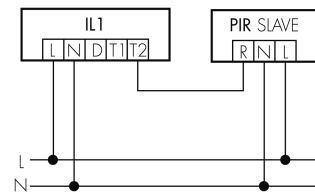

IL1-LP120-3-A

Lampada intelligente LED

No E: 941 400 269

non più disponibile

Descrizione del prodotto

- Luce d'orientamento per maggiori requisiti di sicurezza in case di riposo, ospedali, edifici pubblici, ecc.
- prodotto di qualità, Swiss-Made
- Lampada intelligente per il montaggio a sospensione al soffitto, lineare
- Dimmera e attiva la luce in funzione della luce naturale del giorno
- Estensione semplice del sistema tramite un solo filo tra le lampade intelligenti preconfigurate
- 2 entrate per il comando con pulsanti, interruttori orari o rilevatori di movimento
- Funzioni per effetto sciame lineare e superficiale
- Design moderno in vetro acrilico opaco bianc
- Telecomando opzionale per l'adattamento semplice dei programmi di comando
- Immediatamente pronta all'utilizzo grazie ai programmi di comando preconfigurati
- Identificazione DC con chiamata automatica del programma di comando per la luce di emergenza

Illustrazioni

Dimensioni in
mm

Caratteristiche tecniche

Schemi

Funzionamento gruppi/Funzionamento sistema attraverso 2 gruppi fusibili

Funzionamento normale con tasto esterno

Funzionamento Master-Slave

Funzionamento normale in gruppo