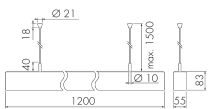

IL1-LP120-3-A

Lampada intelligente LED

No E: 941 400 269

non più disponibile

Descrizione del prodotto

- Luce d'orientamento per maggiori requisiti di sicurezza in case di riposo, ospedali, edifici pubblici, ecc.
- prodotto di qualità, Swiss-Made
- Lampada intelligente per il montaggio a sospensione al soffitto, lineare
- Dimmera e attiva la luce in funzione della luce naturale del giorno
- Estensione semplice del sistema tramite un solo filo tra le lampade intelligenti preconfigurate
- 2 entrate per il comando con pulsanti, interruttori orari o rilevatori di movimento
- Funzioni per effetto sciame lineare e superficiale
- Design moderno in vetro acrilico opaco bianc
- Telecomando opzionale per l'adattamento semplice dei programmi di comando
- Immediatamente pronta all'utilizzo grazie ai programmi di comando preconfigurati
- Identificazione DC con chiamata automatica del programma di comando per la luce di emergenza

Illustrazioni

Dimensioni in
mm

Caratteristiche tecniche

Schemi

Funzionamento gruppi/Funzionamento sistema attraverso 2 gruppi fusibili

Funzionamento normale con tasto esterno

Funzionamento Master-Slave

Funzionamento normale in gruppo