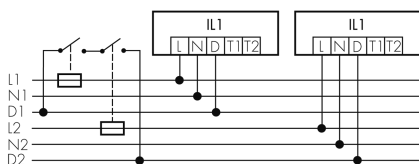

IL1-LP120-3-B

Lampada intelligente LED con rilevatore di presenza

No E: 941 400 369

non più disponibile

Descrizione del prodotto

- Luce d'orientamento per maggiori requisiti di sicurezza in case di riposo, ospedali, edifici pubblici, ecc.
- prodotto di qualità, Swiss-Made
- Lampada intelligente per il montaggio a sospensione al soffitto, lineare
- È disponibile anche la versione senza rilevatore integrato
- Rilevamento della presenza a raggi infrarossi passivi ad alta sensibilità e anti-interferenze
- Dimmera e attiva la luce in funzione della presenza e della luce naturale del giorno
- Estensione semplice del sistema tramite un solo filo tra le lampade intelligenti preconfigurate
- 2 entrate per il comando con pulsanti, interruttori orari o rilevatori di movimento
- Funzioni per effetto sciame lineare e superficiale
- Design moderno in vetro acrilico opaco bianc
- Telecomando opzionale per l'adattamento semplice dei programmi di comando
- Immediatamente pronta all'utilizzo grazie ai programmi di comando preconfigurati
- Identificazione DC con chiamata automatica del programma di comando per la luce di emergenza

Illustrazioni

Dimensioni in mm

Schemi di rilevamento

Dimensioni in m

a sinistra: vista dall'alto, a destra: vista laterale

- Portata per le attività sedentarie (zona di presenza)
- - - Portata dirigendosi verso la lente (movimento radiale)
- Portata passando lateralmente (movimento tangenziale)

Caratteristiche tecniche

Schemi

Funzionamento gruppi/ Funzionamento sistema attraverso 2 gruppi fusibili

Funzionamento normale con tasto esterno

Funzionamento Master-Slave

Funzionamento normale in gruppo

Funzionamento normale