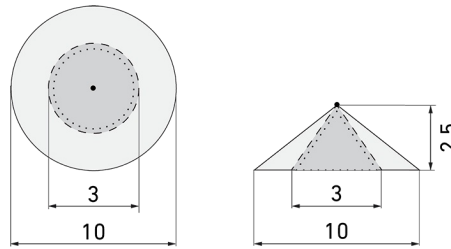

IL1-LP120-3-B

Lampada intelligente LED con rilevatore di presenza

No E: 941 400 369

non più disponibile

Descrizione del prodotto

- Luce d'orientamento per maggiori requisiti di sicurezza in case di riposo, ospedali, edifici pubblici, ecc.
- prodotto di qualità, Swiss-Made
- Lampada intelligente per il montaggio a sospensione al soffitto, lineare
- È disponibile anche la versione senza rilevatore integrato
- Rilevamento della presenza a raggi infrarossi passivi ad alta sensibilità e anti-interferenze
- Dimmera e attiva la luce in funzione della presenza e della luce naturale del giorno
- Estensione semplice del sistema tramite un solo filo tra le lampade intelligenti preconfigurate
- 2 entrate per il comando con pulsanti, interruttori orari o rilevatori di movimento
- Funzioni per effetto sciame lineare e superficiale
- Design moderno in vetro acrilico opaco bianc
- Telecomando opzionale per l'adattamento semplice dei programmi di comando
- Immediatamente pronta all'utilizzo grazie ai programmi di comando preconfigurati
- Identificazione DC con chiamata automatica del programma di comando per la luce di emergenza

Illustrazioni

Dimensioni in mm

Schemi di rilevamento

Dimensioni in m

a sinistra: vista dall'alto, a destra: vista laterale

- Portata per le attività sedentarie (zona di presenza)
- - - Portata dirigendosi verso la lente (movimento radiale)
- Portata passando lateralmente (movimento tangenziale)