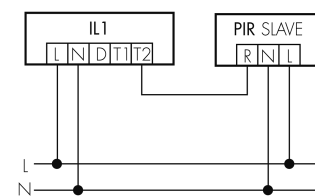

IL1-LP120-3-B

Lampada intelligente LED con rilevatore di presenza

No E: 941 400 369

non più disponibile

Descrizione del prodotto

- Luce d'orientamento per maggiori requisiti di sicurezza in case di riposo, ospedali, edifici pubblici, ecc.
- prodotto di qualità, Swiss-Made
- Lampada intelligente per il montaggio a sospensione al soffitto, lineare
- È disponibile anche la versione senza rilevatore integrato
- Rilevamento della presenza a raggi infrarossi passivi ad alta sensibilità e anti-interferenze
- Dimmera e attiva la luce in funzione della presenza e della luce naturale del giorno
- Estensione semplice del sistema tramite un solo filo tra le lampade intelligenti preconfigurate
- 2 entrate per il comando con pulsanti, interruttori orari o rilevatori di movimento
- Funzioni per effetto sciame lineare e superficiale
- Design moderno in vetro acrilico opaco bianc
- Telecomando opzionale per l'adattamento semplice dei programmi di comando
- Immediatamente pronta all'utilizzo grazie ai programmi di comando preconfigurati
- Identificazione DC con chiamata automatica del programma di comando per la luce di emergenza

Illustrazioni

Dimensioni in mm

Schemi di rilevamento

Dimensioni in m

a sinistra: vista dall'alto, a destra: vista laterale

- Portata per le attività sedentarie (zona di presenza)
- - - Portata dirigendosi verso la lente (movimento radiale)
- Portata passando lateralmente (movimento tangenziale)

Caratteristiche tecniche

Schemi

Funzionamento gruppi/ Funzionamento sistema attraverso 2 gruppi fusibili

Funzionamento normale con tasto esterno

Funzionamento Master-Slave

Funzionamento normale in gruppo

Funzionamento normale