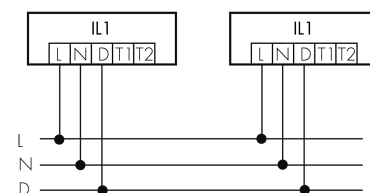

IL1-LP120-3-B

Lampada intelligente LED con rilevatore di presenza

No E: 941 400 369

non più disponibile

Descrizione del prodotto

- Luce d'orientamento per maggiori requisiti di sicurezza in case di riposo, ospedali, edifici pubblici, ecc.
- prodotto di qualità, Swiss-Made
- Lampada intelligente per il montaggio a sospensione al soffitto, lineare
- È disponibile anche la versione senza rilevatore integrato
- Rilevamento della presenza a raggi infrarossi passivi ad alta sensibilità e anti-interferenze
- Dimmera e attiva la luce in funzione della presenza e della luce naturale del giorno
- Estensione semplice del sistema tramite un solo filo tra le lampade intelligenti preconfigurate
- 2 entrate per il comando con pulsanti, interruttori orari o rilevatori di movimento
- Funzioni per effetto sciame lineare e superficiale
- Design moderno in vetro acrilico opaco bianc
- Telecomando opzionale per l'adattamento semplice dei programmi di comando
- Immediatamente pronta all'utilizzo grazie ai programmi di comando preconfigurati
- Identificazione DC con chiamata automatica del programma di comando per la luce di emergenza

Illustrazioni

Dimensioni in mm

Schemi di rilevamento

Dimensioni in m

a sinistra: vista dall'alto, a destra: vista laterale

- Portata per le attività sedentarie (zona di presenza)
- - - Portata dirigendosi verso la lente (movimento radiale)
- Portata passando lateralmente (movimento tangenziale)

Caratteristiche tecniche

Schemi

Funzionamento gruppi/ Funzionamento sistema attraverso 2 gruppi fusibili

Funzionamento normale con tasto esterno

Funzionamento Master-Slave

Funzionamento normale in gruppo

Funzionamento normale