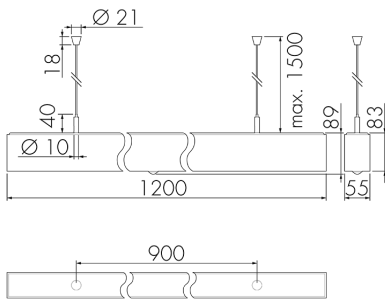

IL1-LP120-3-B

Lampada intelligente LED con rilevatore di presenza

No E: 941 400 369

non più disponibile

Descrizione del prodotto

- Luce d'orientamento per maggiori requisiti di sicurezza in case di riposo, ospedali, edifici pubblici, ecc.
- prodotto di qualità, Swiss-Made
- Lampada intelligente per il montaggio a sospensione al soffitto, lineare
- È disponibile anche la versione senza rilevatore integrato
- Rilevamento della presenza a raggi infrarossi passivi ad alta sensibilità e anti-interferenze
- Dimmera e attiva la luce in funzione della presenza e della luce naturale del giorno
- Estensione semplice del sistema tramite un solo filo tra le lampade intelligenti preconfigurate
- 2 entrate per il comando con pulsanti, interruttori orari o rilevatori di movimento
- Funzioni per effetto sciame lineare e superficiale
- Design moderno in vetro acrilico opaco bianc
- Telecomando opzionale per l'adattamento semplice dei programmi di comando
- Immediatamente pronta all'utilizzo grazie ai programmi di comando preconfigurati
- Identificazione DC con chiamata automatica del programma di comando per la luce di emergenza

Illustrazioni

Dimensioni in mm

Schemi di rilevamento

Dimensioni in m

a sinistra: vista dall'alto, a destra: vista laterale

- Portata per le attività sedentarie (zona di presenza)
- - - Portata dirigendosi verso la lente (movimento radiale)
- Portata passando lateralmente (movimento tangenziale)