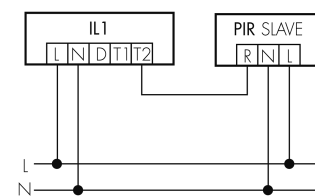

IL1-LP120-3-BS

Lampada intelligente LED con rilevatore di presenza e luce di emergenza

No E: 941 401 369

non più disponibile

Descrizione del prodotto

- Luce d'orientamento per maggiori requisiti di sicurezza in case di riposo, ospedali, edifici pubblici, ecc.
- prodotto di qualità, Swiss-Made
- Lampada intelligente per il montaggio a sospensione al soffitto, lineare
- È disponibile anche la versione senza rilevatore integrato
- Rilevamento della presenza a raggi infrarossi passivi ad alta sensibilità e anti-interferenze
- Dimmera e attiva la luce in funzione della presenza e della luce naturale del giorno
- Estensione semplice del sistema tramite un solo filo tra le lampade intelligenti preconfigurate
- 2 entrate per il comando con pulsanti, interruttori orari o rilevatori di movimento
- Funzioni per effetto sciame lineare e superficiale
- Design moderno in vetro acrilico opaco bianco
- Telecomando opzionale per l'adattamento semplice dei programmi di comando
- Immediatamente pronta all'utilizzo grazie ai programmi di comando preconfigurati
- Identificazione DC con chiamata automatica del programma di comando per la luce di emergenza
- Illuminazione di emergenza con durata dell'illuminazione > 1 h, Autotest incluso

Illustrazioni

Dimensioni in mm

Schemi di rilevamento

Dimensioni in m

a sinistra: vista dall'alto, a destra: vista laterale

- Portata per le attività sedentarie (zona di presenza)
- - - Portata dirigendosi verso la lente (movimento radiale)
- Portata passando lateralmente (movimento tangenziale)

Caratteristiche tecniche

Schemi

Funzionamento gruppi/ Funzionamento sistema attraverso 2 gruppi fusibili

Funzionamento normale con tasto esterno

Funzionamento Master-Slave

Funzionamento normale in gruppo

Funzionamento normale