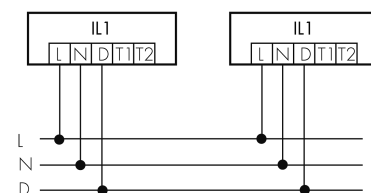

IL1-LP120-3-BS

Lampada intelligente LED con rilevatore di presenza e luce di emergenza

No E: 941 401 369

non più disponibile

Descrizione del prodotto

- Luce d'orientamento per maggiori requisiti di sicurezza in case di riposo, ospedali, edifici pubblici, ecc.
- prodotto di qualità, Swiss-Made
- Lampada intelligente per il montaggio a sospensione al soffitto, lineare
- È disponibile anche la versione senza rilevatore integrato
- Rilevamento della presenza a raggi infrarossi passivi ad alta sensibilità e anti-interferenze
- Dimmera e attiva la luce in funzione della presenza e della luce naturale del giorno
- Estensione semplice del sistema tramite un solo filo tra le lampade intelligenti preconfigurate
- 2 entrate per il comando con pulsanti, interruttori orari o rilevatori di movimento
- Funzioni per effetto sciame lineare e superficiale
- Design moderno in vetro acrilico opaco bianco
- Telecomando opzionale per l'adattamento semplice dei programmi di comando
- Immediatamente pronta all'utilizzo grazie ai programmi di comando preconfigurati
- Identificazione DC con chiamata automatica del programma di comando per la luce di emergenza
- Illuminazione di emergenza con durata dell'illuminazione > 1 h, Autotest incluso

Illustrazioni

Dimensioni in mm

Schemi di rilevamento

Dimensioni in m

a sinistra: vista dall'alto, a destra: vista laterale

- Portata per le attività sedentarie (zona di presenza)
- - - Portata dirigendosi verso la lente (movimento radiale)
- Portata passando lateralmente (movimento tangenziale)

Caratteristiche tecniche

Schemi

Funzionamento gruppi/ Funzionamento sistema attraverso 2 gruppi fusibili

Funzionamento normale con tasto esterno

Funzionamento Master-Slave

Funzionamento normale in gruppo

Funzionamento normale