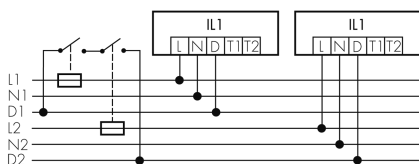

IL1-LP120-3-BS

Lampada intelligente LED con rilevatore di presenza e luce di emergenza

No E: 941 401 369

non più disponibile

Descrizione del prodotto

- Luce d'orientamento per maggiori requisiti di sicurezza in case di riposo, ospedali, edifici pubblici, ecc.
- prodotto di qualità, Swiss-Made
- Lampada intelligente per il montaggio a sospensione al soffitto, lineare
- È disponibile anche la versione senza rilevatore integrato
- Rilevamento della presenza a raggi infrarossi passivi ad alta sensibilità e anti-interferenze
- Dimmera e attiva la luce in funzione della presenza e della luce naturale del giorno
- Estensione semplice del sistema tramite un solo filo tra le lampade intelligenti preconfigurate
- 2 entrate per il comando con pulsanti, interruttori orari o rilevatori di movimento
- Funzioni per effetto sciame lineare e superficiale
- Design moderno in vetro acrilico opaco bianco
- Telecomando opzionale per l'adattamento semplice dei programmi di comando
- Immediatamente pronta all'utilizzo grazie ai programmi di comando preconfigurati
- Identificazione DC con chiamata automatica del programma di comando per la luce di emergenza
- Illuminazione di emergenza con durata dell'illuminazione > 1 h, Autotest incluso

Illustrazioni

Dimensioni in mm

Schemi di rilevamento

Dimensioni in m

a sinistra: vista dall'alto, a destra: vista laterale

- Portata per le attività sedentarie (zona di presenza)
- - - Portata dirigendosi verso la lente (movimento radiale)
- Portata passando lateralmente (movimento tangenziale)

Caratteristiche tecniche

Schemi

Funzionamento gruppi/ Funzionamento sistema attraverso 2 gruppi fusibili

Funzionamento normale con tasto esterno

Funzionamento Master-Slave

Funzionamento normale in gruppo

Funzionamento normale