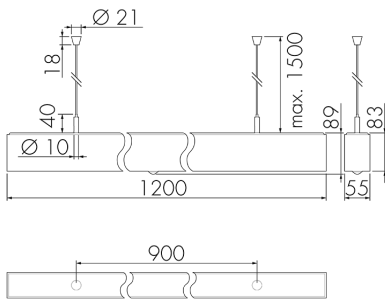

IL1-LP120-3-BS

Lampada intelligente LED con rilevatore di presenza e luce di emergenza

No E: 941 401 369

non più disponibile

Descrizione del prodotto

- Luce d'orientamento per maggiori requisiti di sicurezza in case di riposo, ospedali, edifici pubblici, ecc.
- prodotto di qualità, Swiss-Made
- Lampada intelligente per il montaggio a sospensione al soffitto, lineare
- È disponibile anche la versione senza rilevatore integrato
- Rilevamento della presenza a raggi infrarossi passivi ad alta sensibilità e anti-interferenze
- Dimmera e attiva la luce in funzione della presenza e della luce naturale del giorno
- Estensione semplice del sistema tramite un solo filo tra le lampade intelligenti preconfigurate
- 2 entrate per il comando con pulsanti, interruttori orari o rilevatori di movimento
- Funzioni per effetto sciame lineare e superficiale
- Design moderno in vetro acrilico opaco bianco
- Telecomando opzionale per l'adattamento semplice dei programmi di comando
- Immediatamente pronta all'utilizzo grazie ai programmi di comando preconfigurati
- Identificazione DC con chiamata automatica del programma di comando per la luce di emergenza
- Illuminazione di emergenza con durata dell'illuminazione > 1 h, Autotest incluso

Illustrazioni

Dimensioni in mm

Schemi di rilevamento

Dimensioni in m

a sinistra: vista dall'alto, a destra: vista laterale

- Portata per le attività sedentarie (zona di presenza)
- - - Portata dirigendosi verso la lente (movimento radiale)
- Portata passando lateralmente (movimento tangenziale)