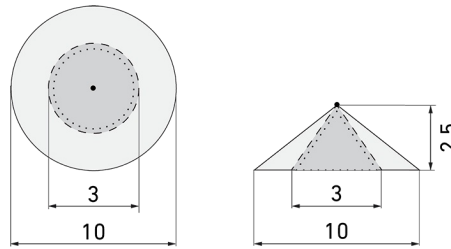

IL1-LP120-3-BS

Lampada intelligente LED con rilevatore di presenza e luce di emergenza

No E: 941 401 369

non più disponibile

Descrizione del prodotto

- Luce d'orientamento per maggiori requisiti di sicurezza in case di riposo, ospedali, edifici pubblici, ecc.
- prodotto di qualità, Swiss-Made
- Lampada intelligente per il montaggio a sospensione al soffitto, lineare
- È disponibile anche la versione senza rilevatore integrato
- Rilevamento della presenza a raggi infrarossi passivi ad alta sensibilità e anti-interferenze
- Dimmera e attiva la luce in funzione della presenza e della luce naturale del giorno
- Estensione semplice del sistema tramite un solo filo tra le lampade intelligenti preconfigurate
- 2 entrate per il comando con pulsanti, interruttori orari o rilevatori di movimento
- Funzioni per effetto sciame lineare e superficiale
- Design moderno in vetro acrilico opaco bianco
- Telecomando opzionale per l'adattamento semplice dei programmi di comando
- Immediatamente pronta all'utilizzo grazie ai programmi di comando preconfigurati
- Identificazione DC con chiamata automatica del programma di comando per la luce di emergenza
- Illuminazione di emergenza con durata dell'illuminazione > 1 h, Autotest incluso

Illustrazioni

Dimensioni in mm

Schemi di rilevamento

Dimensioni in m

a sinistra: vista dall'alto, a destra: vista laterale

- Portata per le attività sedentarie (zona di presenza)
- - - Portata dirigendosi verso la lente (movimento radiale)
- Portata passando lateralmente (movimento tangenziale)