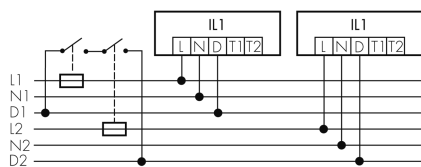

Schemi

Funzionamento gruppi/Funzionamento sistema attraverso 2 gruppi fusibili