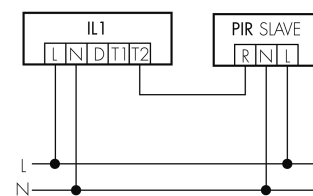

IL1-LP120-4-B

Lampada intelligente LED con rilevatore di presenza

No E: 941 400 769

non più disponibile

Descrizione del prodotto

- Luce d'orientamento per maggiori requisiti di sicurezza in case di riposo, ospedali, edifici pubblici, ecc.
- prodotto di qualità, Swiss-Made
- Lampada intelligente per il montaggio a sospensione al soffitto, lineare
- È disponibile anche la versione senza rilevatore integrato
- Rilevamento della presenza a raggi infrarossi passivi ad alta sensibilità e anti-interferenze
- Dimmera e attiva la luce in funzione della presenza e della luce naturale del giorno
- Estensione semplice del sistema tramite un solo filo tra le lampade intelligenti preconfigurate
- 2 entrate per il comando con pulsanti, interruttori orari o rilevatori di movimento
- Funzioni per effetto sciame lineare e superficiale
- Design moderno in vetro acrilico opaco bianc
- Telecomando opzionale per l'adattamento semplice dei programmi di comando
- Immediatamente pronta all'utilizzo grazie ai programmi di comando preconfigurati
- Identificazione DC con chiamata automatica del programma di comando per la luce di emergenza

Illustrazioni

Dimensioni in mm

Schemi di rilevamento

Dimensioni in m

a sinistra: vista dall'alto, a destra: vista laterale

- Portata per le attività sedentarie (zona di presenza)
- - - Portata dirigendosi verso la lente (movimento radiale)
- Portata passando lateralmente (movimento tangenziale)

Caratteristiche tecniche

Schemi

Funzionamento gruppi/ Funzionamento sistema attraverso 2 gruppi fusibili

Funzionamento normale con tasto esterno

Funzionamento Master-Slave

Funzionamento normale

Funzionamento normale in gruppo