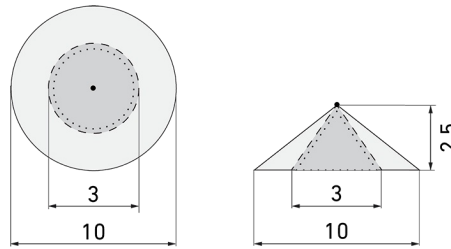

IL1-LP120-4-B

Lampada intelligente LED con rilevatore di presenza

No E: 941 400 769

non più disponibile

Descrizione del prodotto

- Luce d'orientamento per maggiori requisiti di sicurezza in case di riposo, ospedali, edifici pubblici, ecc.
- prodotto di qualità, Swiss-Made
- Lampada intelligente per il montaggio a sospensione al soffitto, lineare
- È disponibile anche la versione senza rilevatore integrato
- Rilevamento della presenza a raggi infrarossi passivi ad alta sensibilità e anti-interferenze
- Dimmera e attiva la luce in funzione della presenza e della luce naturale del giorno
- Estensione semplice del sistema tramite un solo filo tra le lampade intelligenti preconfigurate
- 2 entrate per il comando con pulsanti, interruttori orari o rilevatori di movimento
- Funzioni per effetto sciame lineare e superficiale
- Design moderno in vetro acrilico opaco bianc
- Telecomando opzionale per l'adattamento semplice dei programmi di comando
- Immediatamente pronta all'utilizzo grazie ai programmi di comando preconfigurati
- Identificazione DC con chiamata automatica del programma di comando per la luce di emergenza

Illustrazioni

Dimensioni in mm

Schemi di rilevamento

Dimensioni in m

a sinistra: vista dall'alto, a destra: vista laterale

- Portata per le attività sedentarie (zona di presenza)
- - - Portata dirigendosi verso la lente (movimento radiale)
- Portata passando lateralmente (movimento tangenziale)