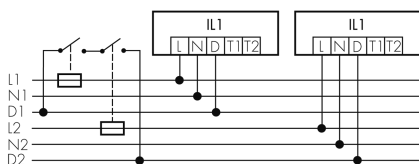

IL1-LP120-4-B

Lampada intelligente LED con rilevatore di presenza

No E: 941 400 769

non più disponibile

Descrizione del prodotto

- Luce d'orientamento per maggiori requisiti di sicurezza in case di riposo, ospedali, edifici pubblici, ecc.
- prodotto di qualità, Swiss-Made
- Lampada intelligente per il montaggio a sospensione al soffitto, lineare
- È disponibile anche la versione senza rilevatore integrato
- Rilevamento della presenza a raggi infrarossi passivi ad alta sensibilità e anti-interferenze
- Dimmera e attiva la luce in funzione della presenza e della luce naturale del giorno
- Estensione semplice del sistema tramite un solo filo tra le lampade intelligenti preconfigurate
- 2 entrate per il comando con pulsanti, interruttori orari o rilevatori di movimento
- Funzioni per effetto sciame lineare e superficiale
- Design moderno in vetro acrilico opaco bianc
- Telecomando opzionale per l'adattamento semplice dei programmi di comando
- Immediatamente pronta all'utilizzo grazie ai programmi di comando preconfigurati
- Identificazione DC con chiamata automatica del programma di comando per la luce di emergenza

Illustrazioni

Dimensioni in mm

Schemi di rilevamento

Dimensioni in m

a sinistra: vista dall'alto, a destra: vista laterale

- Portata per le attività sedentarie (zona di presenza)
- - - Portata dirigendosi verso la lente (movimento radiale)
- Portata passando lateralmente (movimento tangenziale)

Caratteristiche tecniche

Schemi

Funzionamento gruppi/ Funzionamento sistema attraverso 2 gruppi fusibili

Funzionamento normale con tasto esterno

Funzionamento Master-Slave

Funzionamento normale

Funzionamento normale in gruppo