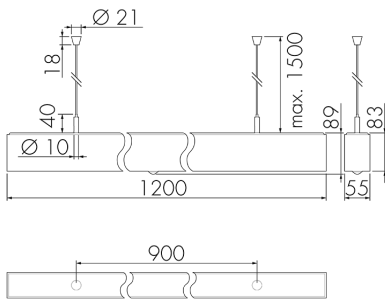

IL1-LP120-4-B

Lampada intelligente LED con rilevatore di presenza

No E: 941 400 769

non più disponibile

Descrizione del prodotto

- Luce d'orientamento per maggiori requisiti di sicurezza in case di riposo, ospedali, edifici pubblici, ecc.
- prodotto di qualità, Swiss-Made
- Lampada intelligente per il montaggio a sospensione al soffitto, lineare
- È disponibile anche la versione senza rilevatore integrato
- Rilevamento della presenza a raggi infrarossi passivi ad alta sensibilità e anti-interferenze
- Dimmera e attiva la luce in funzione della presenza e della luce naturale del giorno
- Estensione semplice del sistema tramite un solo filo tra le lampade intelligenti preconfigurate
- 2 entrate per il comando con pulsanti, interruttori orari o rilevatori di movimento
- Funzioni per effetto sciame lineare e superficiale
- Design moderno in vetro acrilico opaco bianc
- Telecomando opzionale per l'adattamento semplice dei programmi di comando
- Immediatamente pronta all'utilizzo grazie ai programmi di comando preconfigurati
- Identificazione DC con chiamata automatica del programma di comando per la luce di emergenza

Illustrazioni

Dimensioni in mm

Schemi di rilevamento

Dimensioni in m

a sinistra: vista dall'alto, a destra: vista laterale

- Portata per le attività sedentarie (zona di presenza)
- - - Portata dirigendosi verso la lente (movimento radiale)
- Portata passando lateralmente (movimento tangenziale)