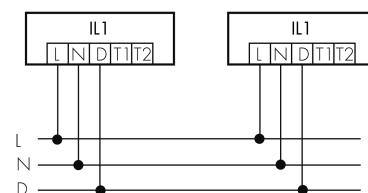

IL1-LP120-4-B

Lampada intelligente LED con rilevatore di presenza

No E: 941 400 769

non più disponibile

Descrizione del prodotto

- Luce d'orientamento per maggiori requisiti di sicurezza in case di riposo, ospedali, edifici pubblici, ecc.
- prodotto di qualità, Swiss-Made
- Lampada intelligente per il montaggio a sospensione al soffitto, lineare
- È disponibile anche la versione senza rilevatore integrato
- Rilevamento della presenza a raggi infrarossi passivi ad alta sensibilità e anti-interferenze
- Dimmera e attiva la luce in funzione della presenza e della luce naturale del giorno
- Estensione semplice del sistema tramite un solo filo tra le lampade intelligenti preconfigurate
- 2 entrate per il comando con pulsanti, interruttori orari o rilevatori di movimento
- Funzioni per effetto sciame lineare e superficiale
- Design moderno in vetro acrilico opaco bianc
- Telecomando opzionale per l'adattamento semplice dei programmi di comando
- Immediatamente pronta all'utilizzo grazie ai programmi di comando preconfigurati
- Identificazione DC con chiamata automatica del programma di comando per la luce di emergenza

Illustrazioni

Dimensioni in mm

Schemi di rilevamento

Dimensioni in m

a sinistra: vista dall'alto, a destra: vista laterale

- Portata per le attività sedentarie (zona di presenza)
- - - Portata dirigendosi verso la lente (movimento radiale)
- Portata passando lateralmente (movimento tangenziale)

Caratteristiche tecniche

Schemi

Funzionamento gruppi/ Funzionamento sistema attraverso 2 gruppi fusibili

Funzionamento normale con tasto esterno

Funzionamento Master-Slave

Funzionamento normale

Funzionamento normale in gruppo