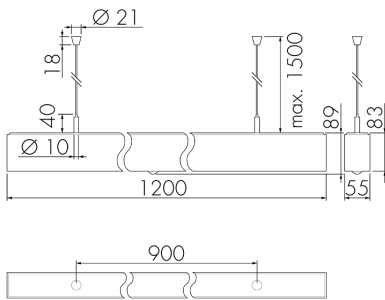

IL1-LP120-4-BS

Lampada intelligente LED con rilevatore di presenza e luce di emergenza

No E: 941 401 769

non più disponibile

Descrizione del prodotto

- Luce d'orientamento per maggiori requisiti di sicurezza in case di riposo, ospedali, edifici pubblici, ecc.
- prodotto di qualità, Swiss-Made
- Lampada intelligente per il montaggio a sospensione al soffitto, lineare
- È disponibile anche la versione senza rilevatore integrato
- Rilevamento della presenza a raggi infrarossi passivi ad alta sensibilità e anti-interferenze
- Dimmera e attiva la luce in funzione della presenza e della luce naturale del giorno
- Estensione semplice del sistema tramite un solo filo tra le lampade intelligenti preconfigurate
- 2 entrate per il comando con pulsanti, interruttori orari o rilevatori di movimento
- Funzioni per effetto sciame lineare e superficiale
- Design moderno in vetro acrilico opaco bianco
- Telecomando opzionale per l'adattamento semplice dei programmi di comando
- Immediatamente pronta all'utilizzo grazie ai programmi di comando preconfigurati
- Identificazione DC con chiamata automatica del programma di comando per la luce di emergenza
- Illuminazione di emergenza con durata dell'illuminazione > 1 h, Autotest incluso

Illustrazioni

Dimensioni in mm

Schemi di rilevamento

Dimensioni in m

a sinistra: vista dall'alto, a destra: vista laterale

- Portata per le attività sedentarie (zona di presenza)
- - - Portata dirigendosi verso la lente (movimento radiale)
- Portata passando lateralmente (movimento tangenziale)