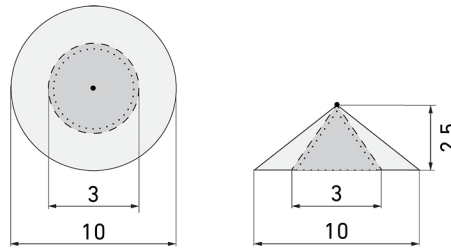

IL1-LP120-4-BS

Lampada intelligente LED con rilevatore di presenza e luce di emergenza

No E: 941 401 769

non più disponibile

Descrizione del prodotto

- Luce d'orientamento per maggiori requisiti di sicurezza in case di riposo, ospedali, edifici pubblici, ecc.
- prodotto di qualità, Swiss-Made
- Lampada intelligente per il montaggio a sospensione al soffitto, lineare
- È disponibile anche la versione senza rilevatore integrato
- Rilevamento della presenza a raggi infrarossi passivi ad alta sensibilità e anti-interferenze
- Dimmera e attiva la luce in funzione della presenza e della luce naturale del giorno
- Estensione semplice del sistema tramite un solo filo tra le lampade intelligenti preconfigurate
- 2 entrate per il comando con pulsanti, interruttori orari o rilevatori di movimento
- Funzioni per effetto sciame lineare e superficiale
- Design moderno in vetro acrilico opaco bianco
- Telecomando opzionale per l'adattamento semplice dei programmi di comando
- Immediatamente pronta all'utilizzo grazie ai programmi di comando preconfigurati
- Identificazione DC con chiamata automatica del programma di comando per la luce di emergenza
- Illuminazione di emergenza con durata dell'illuminazione > 1 h, Autotest incluso

Illustrazioni

Dimensioni in mm

Schemi di rilevamento

Dimensioni in m

a sinistra: vista dall'alto, a destra: vista laterale

- Portata per le attività sedentarie (zona di presenza)
- - - Portata dirigendosi verso la lente (movimento radiale)
- Portata passando lateralmente (movimento tangenziale)