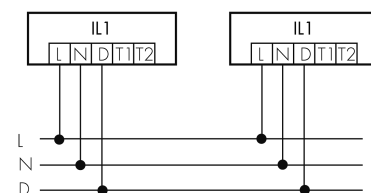

IL1-LP120-4-BS

Lampada intelligente LED con rilevatore di presenza e luce di emergenza

No E: 941 401 769

non più disponibile

Descrizione del prodotto

- Luce d'orientamento per maggiori requisiti di sicurezza in case di riposo, ospedali, edifici pubblici, ecc.
- prodotto di qualità, Swiss-Made
- Lampada intelligente per il montaggio a sospensione al soffitto, lineare
- È disponibile anche la versione senza rilevatore integrato
- Rilevamento della presenza a raggi infrarossi passivi ad alta sensibilità e anti-interferenze
- Dimmera e attiva la luce in funzione della presenza e della luce naturale del giorno
- Estensione semplice del sistema tramite un solo filo tra le lampade intelligenti preconfigurate
- 2 entrate per il comando con pulsanti, interruttori orari o rilevatori di movimento
- Funzioni per effetto sciame lineare e superficiale
- Design moderno in vetro acrilico opaco bianco
- Telecomando opzionale per l'adattamento semplice dei programmi di comando
- Immediatamente pronta all'utilizzo grazie ai programmi di comando preconfigurati
- Identificazione DC con chiamata automatica del programma di comando per la luce di emergenza
- Illuminazione di emergenza con durata dell'illuminazione > 1 h, Autotest incluso

Illustrazioni

Dimensioni in mm

Schemi di rilevamento

Dimensioni in m

a sinistra: vista dall'alto, a destra: vista laterale

- Portata per le attività sedentarie (zona di presenza)
- - - Portata dirigendosi verso la lente (movimento radiale)
- Portata passando lateralmente (movimento tangenziale)

Caratteristiche tecniche

Schemi

Funzionamento gruppi/ Funzionamento sistema attraverso 2 gruppi fusibili

Funzionamento normale con tasto esterno

Funzionamento Master-Slave

Funzionamento normale in gruppo

Funzionamento normale