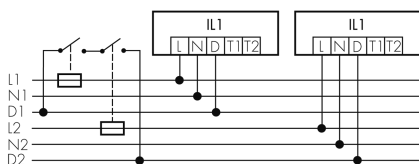

IL1-LP120-4-BS

Lampada intelligente LED con rilevatore di presenza e luce di emergenza

No E: 941 401 769

non più disponibile

Descrizione del prodotto

- Luce d'orientamento per maggiori requisiti di sicurezza in case di riposo, ospedali, edifici pubblici, ecc.
- prodotto di qualità, Swiss-Made
- Lampada intelligente per il montaggio a sospensione al soffitto, lineare
- È disponibile anche la versione senza rilevatore integrato
- Rilevamento della presenza a raggi infrarossi passivi ad alta sensibilità e anti-interferenze
- Dimmera e attiva la luce in funzione della presenza e della luce naturale del giorno
- Estensione semplice del sistema tramite un solo filo tra le lampade intelligenti preconfigurate
- 2 entrate per il comando con pulsanti, interruttori orari o rilevatori di movimento
- Funzioni per effetto sciame lineare e superficiale
- Design moderno in vetro acrilico opaco bianco
- Telecomando opzionale per l'adattamento semplice dei programmi di comando
- Immediatamente pronta all'utilizzo grazie ai programmi di comando preconfigurati
- Identificazione DC con chiamata automatica del programma di comando per la luce di emergenza
- Illuminazione di emergenza con durata dell'illuminazione > 1 h, Autotest incluso

Illustrazioni

Dimensioni in mm

Schemi di rilevamento

Dimensioni in m

a sinistra: vista dall'alto, a destra: vista laterale

- Portata per le attività sedentarie (zona di presenza)
- - - Portata dirigendosi verso la lente (movimento radiale)
- Portata passando lateralmente (movimento tangenziale)

Caratteristiche tecniche

Schemi

Funzionamento gruppi/ Funzionamento sistema attraverso 2 gruppi fusibili

Funzionamento normale con tasto esterno

Funzionamento Master-Slave

Funzionamento normale in gruppo

Funzionamento normale