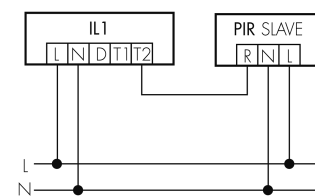

IL1-LP120-4-BS

Lampada intelligente LED con rilevatore di presenza e luce di emergenza

No E: 941 401 769

non più disponibile

Descrizione del prodotto

- Luce d'orientamento per maggiori requisiti di sicurezza in case di riposo, ospedali, edifici pubblici, ecc.
- prodotto di qualità, Swiss-Made
- Lampada intelligente per il montaggio a sospensione al soffitto, lineare
- È disponibile anche la versione senza rilevatore integrato
- Rilevamento della presenza a raggi infrarossi passivi ad alta sensibilità e anti-interferenze
- Dimmera e attiva la luce in funzione della presenza e della luce naturale del giorno
- Estensione semplice del sistema tramite un solo filo tra le lampade intelligenti preconfigurate
- 2 entrate per il comando con pulsanti, interruttori orari o rilevatori di movimento
- Funzioni per effetto sciame lineare e superficiale
- Design moderno in vetro acrilico opaco bianco
- Telecomando opzionale per l'adattamento semplice dei programmi di comando
- Immediatamente pronta all'utilizzo grazie ai programmi di comando preconfigurati
- Identificazione DC con chiamata automatica del programma di comando per la luce di emergenza
- Illuminazione di emergenza con durata dell'illuminazione > 1 h, Autotest incluso

Illustrazioni

Dimensioni in mm

Schemi di rilevamento

Dimensioni in m

a sinistra: vista dall'alto, a destra: vista laterale

- Portata per le attività sedentarie (zona di presenza)
- - - Portata dirigendosi verso la lente (movimento radiale)
- Portata passando lateralmente (movimento tangenziale)

Caratteristiche tecniche

Schemi

Funzionamento gruppi/ Funzionamento sistema attraverso 2 gruppi fusibili

Funzionamento normale con tasto esterno

Funzionamento Master-Slave

Funzionamento normale in gruppo

Funzionamento normale