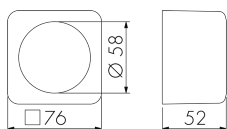

APG STAD/S

AP-Gehäuse, Design STANDARDdue,
schwarz

No E: 283 031 150

Descrizione del prodotto

- Per il montaggio fuori muro die detettori di movimento e di presenza B.E.G.

Illustrazioni

Dimensioni in mm

Caratteristiche tecniche

Materiale e forma di costruzione	
Larghezza [mm]	76
Altezza [mm]	76
Profondità [mm]	52
Materiale	Plastica
Qualità di materiale	Policarbonato
Grado di protezione [IP]	20
Voto di prova	CE
Senza alogeni	sì
Resistente ai raggi UV	PC resistente ai raggi UV
Colore	Nero
Codice colore (simile)	RAL 9005 glanz