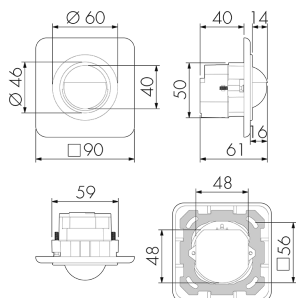

PD2 S 180 UP Master 1C STAD/W

Rilevatore di presenza 1 canale, design
STANDARDdue, bianco

No E: 535 932 147

Prezzi brutto IVA escl. 180,00 CHF

Descrizione del prodotto

- Per il montaggio sottomuro al parete con zona a 180° per il rilevamento affidabile dei movimenti
- Combinazione con tutti i programmi degli prese e interruttori della Svizzera
- Versioni a colori sono disponibili in sistema modulare (disponibile fino a 7 colori)
- Regolazione elettronica della sensibilità e della portata di misurazione
- Impostazioni di default, pronto per l'uso
- Funzione semiautomatica (Accensione manuale/spegnimento automatico) per il massimo risparmio energetico possibile
- Entrate separate per tasti e apparecchi Slave
- Per un altezza di montaggio da 1.1 - 2.2 m
- Basso consumo energetico
- 1 canale (potenziale zero) per la regolazione dell'illuminazione
- 1 uscita ad impulso supplementare 230 V (senza rumore e indipendente dalla luminosità) per comandi esterni
- Azionabile e programmabile via telecomando (Scheda di programmazione IR-PD 1C per l'uso del telecomando IR-RC inclusa)

Illustrazioni

Dimensioni in mm

Schemi di rilevamento

Dimensioni in m

a sinistra: vista dall'alto, a destra: vista laterale

- Portata per le attività sedentarie (zona di presenza)
- - - Portata dirigendosi verso la lente (movimento radiale)
- Portata passando lateralmente (movimento tangenziale)

Caratteristiche tecniche

Caratteristiche di montaggio

Altezza di montaggio raccomandata [m]	1.1
Altezza di montaggio max. [m]	4
Altezza di montaggio min. [m]	1.1
Categoria di montaggio	Sottomuro (UP)

Materiale e forma di costruzione