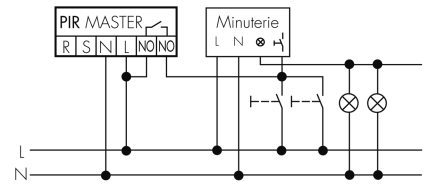

Caratteristiche di funzionamento [Ingresso]

Contatto d'ingresso per pulsante	sì
----------------------------------	----

Caratteristiche di funzionamento [Ingresso 2]

Contatto d'ingresso per slave	sì
Contatto d'ingresso per slave (Remote)	sì

Funzionamento Master-Slave con tasto esterno

Funzionamento permanente con interruttore esterno

Funzione ad impulso sulla minuteria

Funzionamento Master-Master

Funzionamento Master-Slave

Funzione con commutatore rotativo «Manuale - 0 - Automatico»