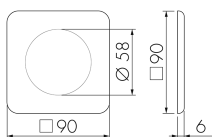

AR STAD/S

Abdeckrahmen, Design STANDARDdue,
schwarz
No E: 334 070 250

Descrizione del prodotto

- Per la combinazione con i detettori per parete B.E.G.

Illustrazioni

Dimensioni in mm

Caratteristiche tecniche