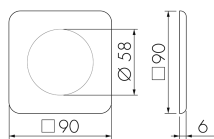

AR STAD/S

Abdeckrahmen, Design STANDARDdue,
schwarz

No E: 334 070 250

Descrizione del prodotto

- Per la combinazione con i detettori per parete B.E.G.

Illustrazioni

Dimensioni in
mm

Caratteristiche tecniche

Materiale e forma di costruzione	
Larghezza [mm]	90
Altezza [mm]	90
Materiale	Plastica
Qualità di materiale	Termoindurente
Senza alogeni	si
Resistente ai raggi UV	PC resistente ai raggi UV
Colore	Nero
Codice colore (simile)	RAL 9005 glanz