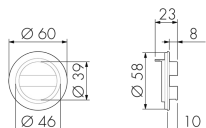

AS IS STAD/W

Set adattatori, design STANDARDdue,
bianco

No E: 535 999 307

Prezzi brutto IVA escl. 11,80 CHF

Descrizione del prodotto

- Per la combinazione dell'interruttore della luce intelligente di B.E.G. con i programmi degli interruttori e prese svizzere.
- Grazie al set d'adattamento è possibile integrare l'insero del rilevatore nelle gamme d'interruttori da voi scelte. Il set di adattatori dovrà essere ordinato in funzione della gamma e colore degli interruttori.

Illustrazioni

Dimensioni in
mm

Caratteristiche tecniche

Materiale e forma di costruzione	
Altezza [mm]	23
Diametro [mm]	60
Materiale	Plastica
Qualità di materiale	Policarbonato
Senza alogeni	si
Resistente ai raggi UV	PC resistente ai raggi UV
Colore	Bianco