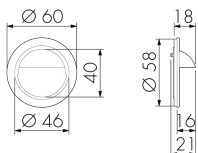

### Illustrazioni

Dimensioni in  
mm

### Caratteristiche tecniche

Materiale e forma di costruzione	
Altezza [mm]	21
Diametro [mm]	60
Materiale	Plastica
Qualità di materiale	Policarbonato
Senza alogeni	si
Resistente ai raggi UV	PC resistente ai raggi UV
Colore	Bianco