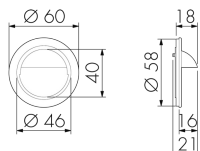

AS STAD/W

Set adattatori, design STANDARDdue,
bianco

No E: 535 999 207

Prezzi brutto IVA escl. 11,80 CHF

Descrizione del prodotto

- Per la combinazione die detettori per parete della B.E.G. con tutti i programmi degli interruttori e prese della Svizzera
- Grazie al set d'adattamento é possibile integrare l'insero del rilevatore in tutte le gamme d'interruttori da voi scelte. Il set di adattatori dovrà essere ordinato in funzione di gamma e colore degli interruttori.

Illustrazioni

Dimensioni in
mm

Caratteristiche tecniche

Materiale e forma di costruzione	
Colore	Bianco
Resistente ai raggi UV	PC resistente ai raggi UV
Dichiarazione	
Senza alogeni	si

Accessori

BP EDI

Placca di fissaggio