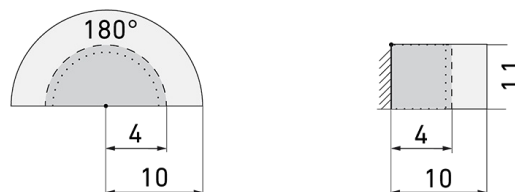

Indoor 180 AP Minuterie STAD/W

Rilevatore di movimento per minuterie, 2 fili,
design STANDARDdue, bianco

No E: 535 941 067

Prezzi brutto IVA escl. 175,00 CHF

Descrizione del prodotto

- Per il montaggio fuori muro al parete con zona a 180° per il rilevamento affidabile dei movimenti
- Combinazione con tutti i programmi degli prese e interruttori della Svizzera
- Versioni a colori sono disponibili in sistema modulare (disponibile fino a 7 colori)
- Tecnica a 2 fili per il facile collegamento delle maggiori minuterie elettroniche (la minuteria stessa deve però essere ordinata separatamente, p.es. B.E.G. Luxomat SCT1)
- Nessuna perdita di tempo durante l'installazione, poiché il collegamento del filo neutro è superfluo
- Impostazione in continuità della luminosità
- Per un altezza di montaggio da 1.1 - 2.2 m

Illustrazioni

Dimensioni in mm

Schemi di rilevamento

Dimensioni in m

a sinistra: vista dall'alto, a destra: vista laterale

- Portata per le attività sedentarie (zona di presenza)
- - - Portata dirigendosi verso la lente (movimento radiale)
- Portata passando lateralmente (movimento tangenziale)