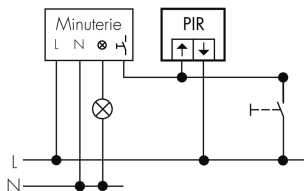

Materiale e forma di costruzione

Colore	Bianco
Resistente ai raggi UV	PC resistente ai raggi UV

Caratteristiche elettronico

Tipo di collegamento	Morsetto a innesto
Frequenza di rete [Hz]	50 - 60
Tipo di tensione	AC
Tensione di alimentazione	Per minuteria 230 V AC (2 fili)

Caratteristiche di sensore

Modello	Rilevatore di movimento
Angolo di rilevamento [°]	180

Caratteristiche di funzionamento

Quantità di canali	1
--------------------	---

Caratteristiche di funzionamento [Uscita]

Luminosità di intervento [lx]	5 - 2000
Funzione ad impulso	sì

Dichiarazione

Temperatura di esercizio [°C]	-25 °C - +55 °C
Senza alogeni	sì
Grado di protezione [IP]	20
Classe di protezione	II

Schemi

Collegamento 4 fili