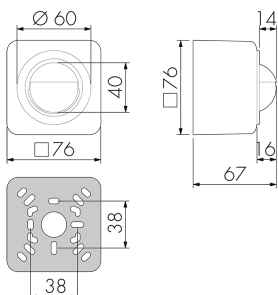

Indoor 180 AP Minuterie STAD/W

Rilevatore di movimento per minuterie, 2 fili,
design STANDARDdue, bianco

No E: 535 941 067

Prezzi brutto IVA escl. 175,00 CHF

Descrizione del prodotto

- Per il montaggio fuori muro al parete con zona a 180° per il rilevamento affidabile dei movimenti
- Combinazione con tutti i programmi degli prese e interruttori della Svizzera
- Versioni a colori sono disponibili in sistema modulare (disponibile fino a 7 colori)
- Tecnica a 2 fili per il facile collegamento delle maggiori minuterie elettroniche (la minuteria stessa deve però essere ordinata separatamente, p.es. B.E.G. Luxomat SCT1)
- Nessuna perdita di tempo durante l'installazione, poiché il collegamento del filo neutro è superfluo
- Impostazione in continuità della luminosità
- Per un altezza di montaggio da 1.1 - 2.2 m

Illustrazioni

Dimensioni in mm

Schemi di rilevamento

Dimensioni in m

a sinistra: vista dall'alto, a destra: vista laterale

- Portata per le attività sedentarie (zona di presenza)
- - - Portata dirigendosi verso la lente (movimento radiale)
- Portata passando lateralmente (movimento tangenziale)

Caratteristiche tecniche

Caratteristiche di montaggio

Altezza di montaggio raccomandata [m]	1.1
Altezza di montaggio max. [m]	4
Altezza di montaggio min. [m]	1.1
Categoria di montaggio	Sopra intonaco (AP)

Materiale e forma di costruzione

Colore	Bianco
Resistente ai raggi UV	PC resistente ai raggi UV

Caratteristiche elettronico

Tipo di collegamento	Morsetto a innesto
Frequenza di rete [Hz]	50 - 60
Tipo di tensione	AC
Tensione di alimentazione	Per minuteria 230 V AC (2 fili)