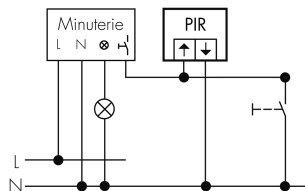

Collegamento 3 fili

Accessori

SCT 1

Temporizzatore luci scale

No E: 533 005 486

Prezzi brutto IVA escl. 70,00 CHF